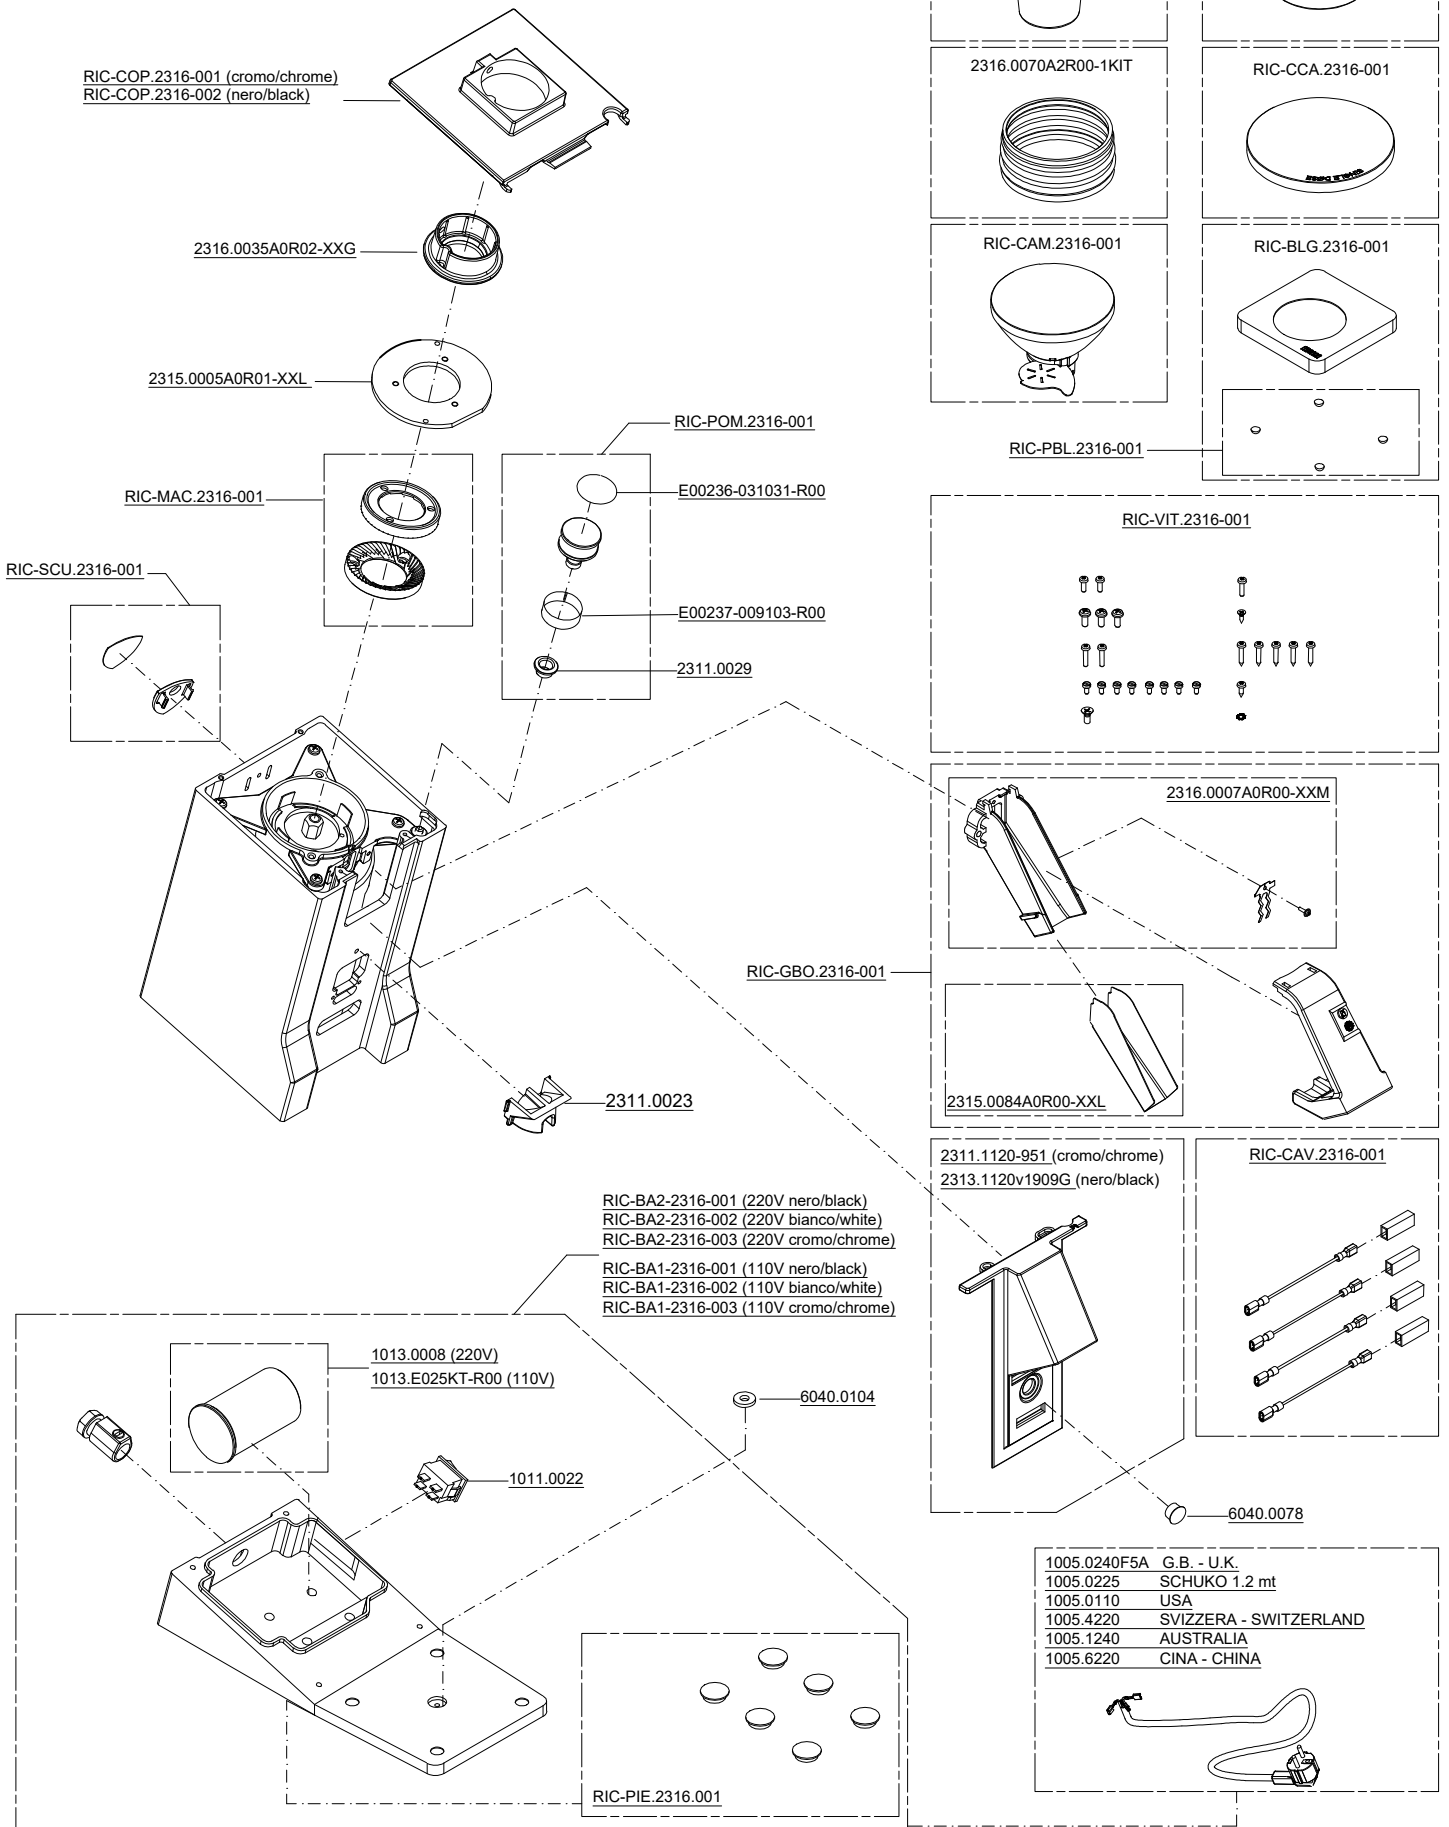

# MIGNON SINGLE DOSE

25/01/2022

ESGR-2316-01v2127

110V/60Hz - 220V/60Hz - 220-230V/50Hz - 230-240V/50Hz

YOUR GRINDER

## Listino ricambi / Spare Parts Price List