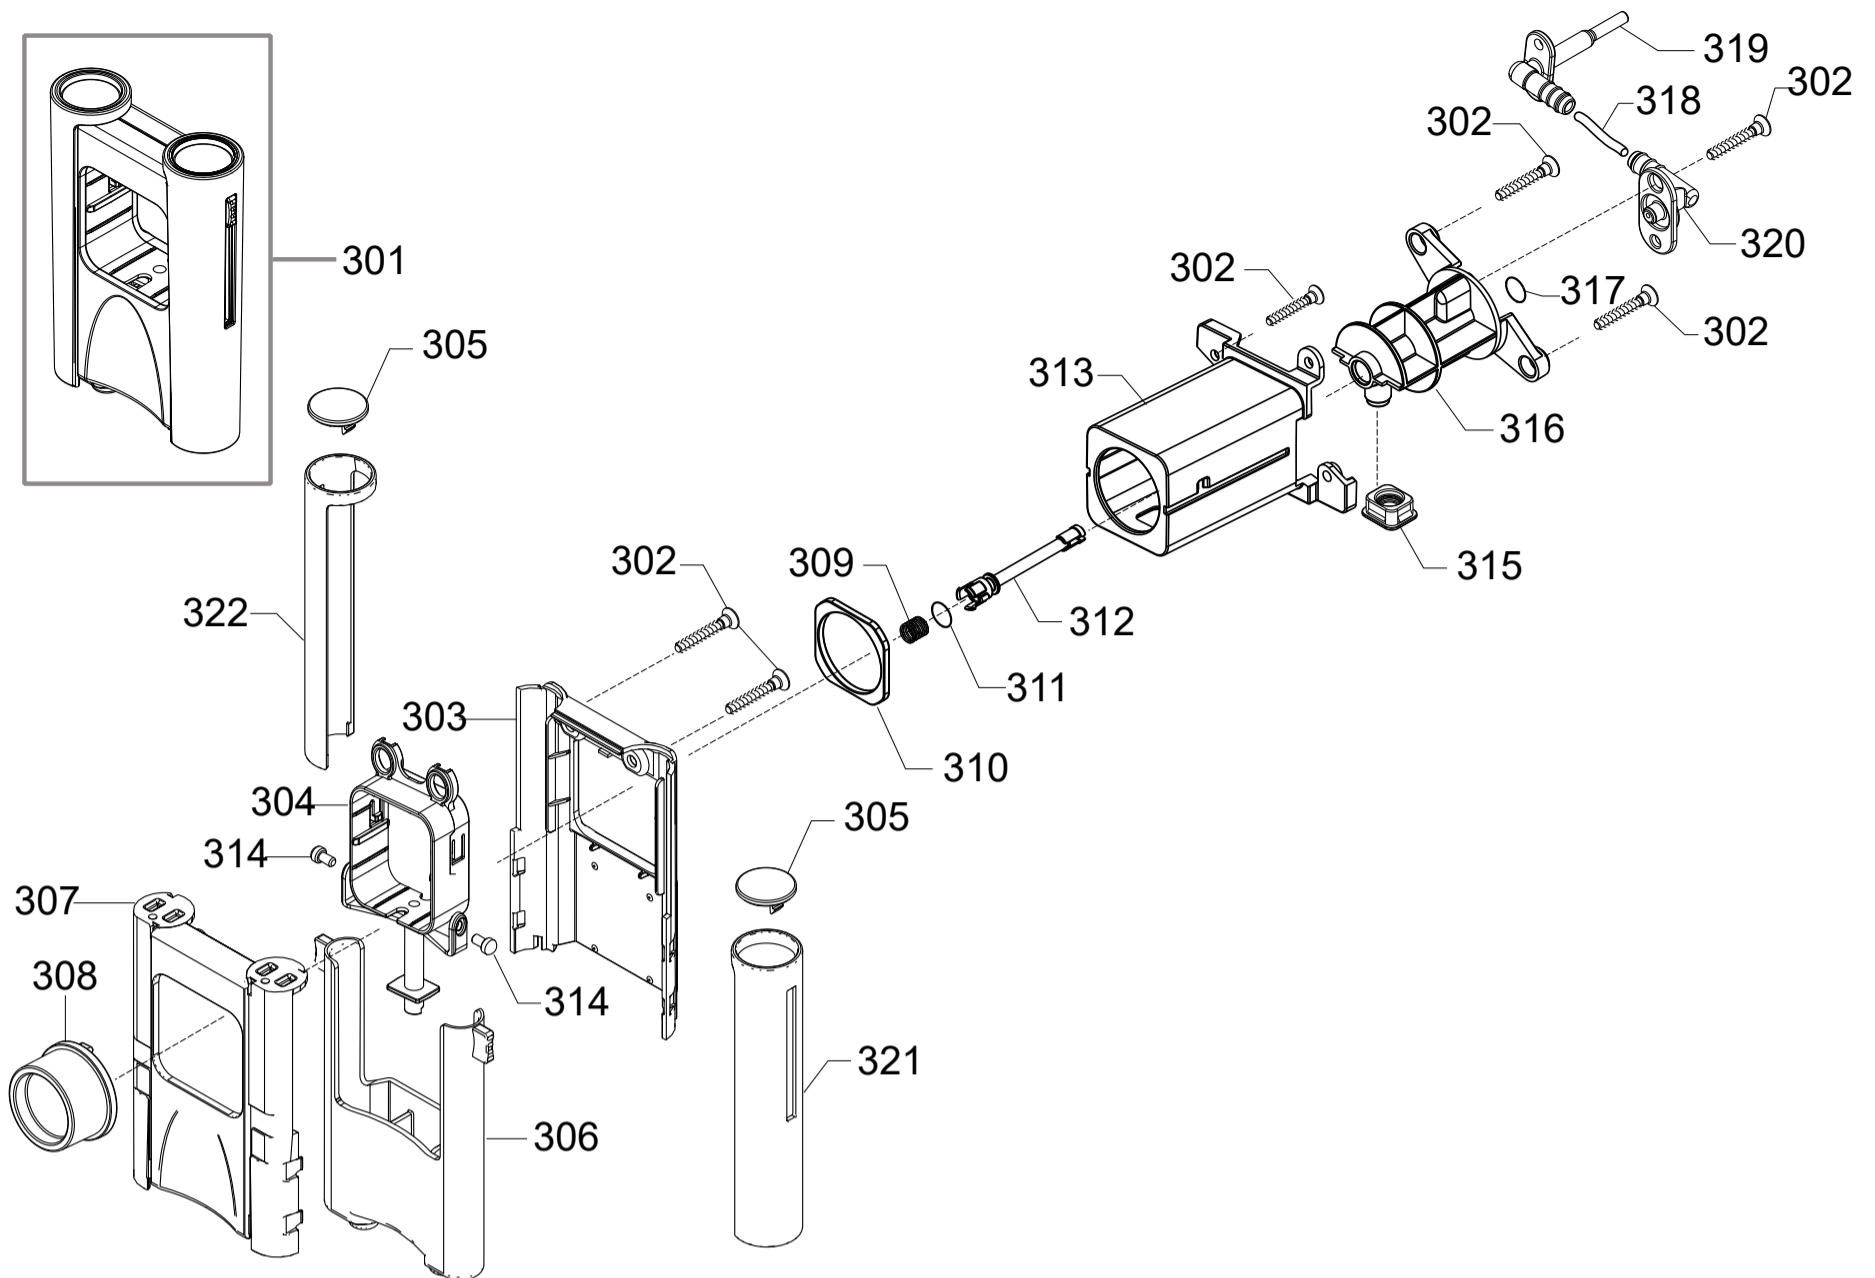

GAGGIA®

RI9700/60-64

Cod.886970060010- 886970064540

POS	CODICE	12NC	DESCRIZIONE	NOTE	POS	CODICE	12NC	DESCRIZIONE	NOTE
301	11029438	996530072545	CRC COFFEE DISPENSER MDSE ASSY.						
302	12000450	996530007819	SCREW TCBR TORX 10 3,5X12 PLAST.ZN-N						
303	17001347	996530072628	BLACK.REAR COVER COFFEE DISPENSER MDSE						
304	17001341	996530072589	BLACK COFFEE DISPENSER INNER BODY MDSE						
305	11031418	996530073251	CHROM.COFFEE DISPENSER CAP V2 MDSE						
306	17001348	996530072624	BLACK EXT.MOBILE PART COF.DISPENSER MDSE						
307	11029434	996530072598	CRC FRONT COVER COFFEE DISPENSER MDSE						
308		421946024292	CHR.CREAM ADJUSTMENT KNOB S/SCR.V3 MDSE						
309	126772518	996530011711	SS COFF.CREAM ADJUSTMENT SHAFT SPRING						
310	11013324	996530006743	BLACK CREAM ADJUSTMENT KNOB RING MYB9						
311	140326661	996530013546	OR ORM 0040-20 BLACK EPDM						
312	140640200	996530013621	WHITE COFFEE CREAM ADJUSTMENT SHAFT						
313		421944047891	CHROM.COFFEE DISP.SUPPORT S/SCR MDS						
314	11013085	996530006614	WHITE COFFEE DISPENSER SLIDER MYB9						
315		421944057391	BLK COF.DISPENS.SEAL V2 MYB9						
316		421944043111	BLACK COFFEE DISPENSER TUBE V2 MYB9						
317	12000070	996530007732	OR ORM 0060-15 SILICONE						
318	149360200	996530018269	SILICONE TUBE 5X8 70SR	IN ROLL					
319		421944002701	BLK DISPENSER COF.INLET CONNECT.V2 MYB9						
320	11012926	996530006575	BLACK COFFEE DISPENSER CONNECTOR MYB9						
321	11030090	996530073252	CHROM.LEFT SIDE INSERT COF.DISPENS.MDSE						
322	11030091	996530073253	CHROM.RIGHT SIDE INSERT COF.DISPENS.MDSE						

GAGGIA®

GAGGIA BABILA

TABLE 3/9