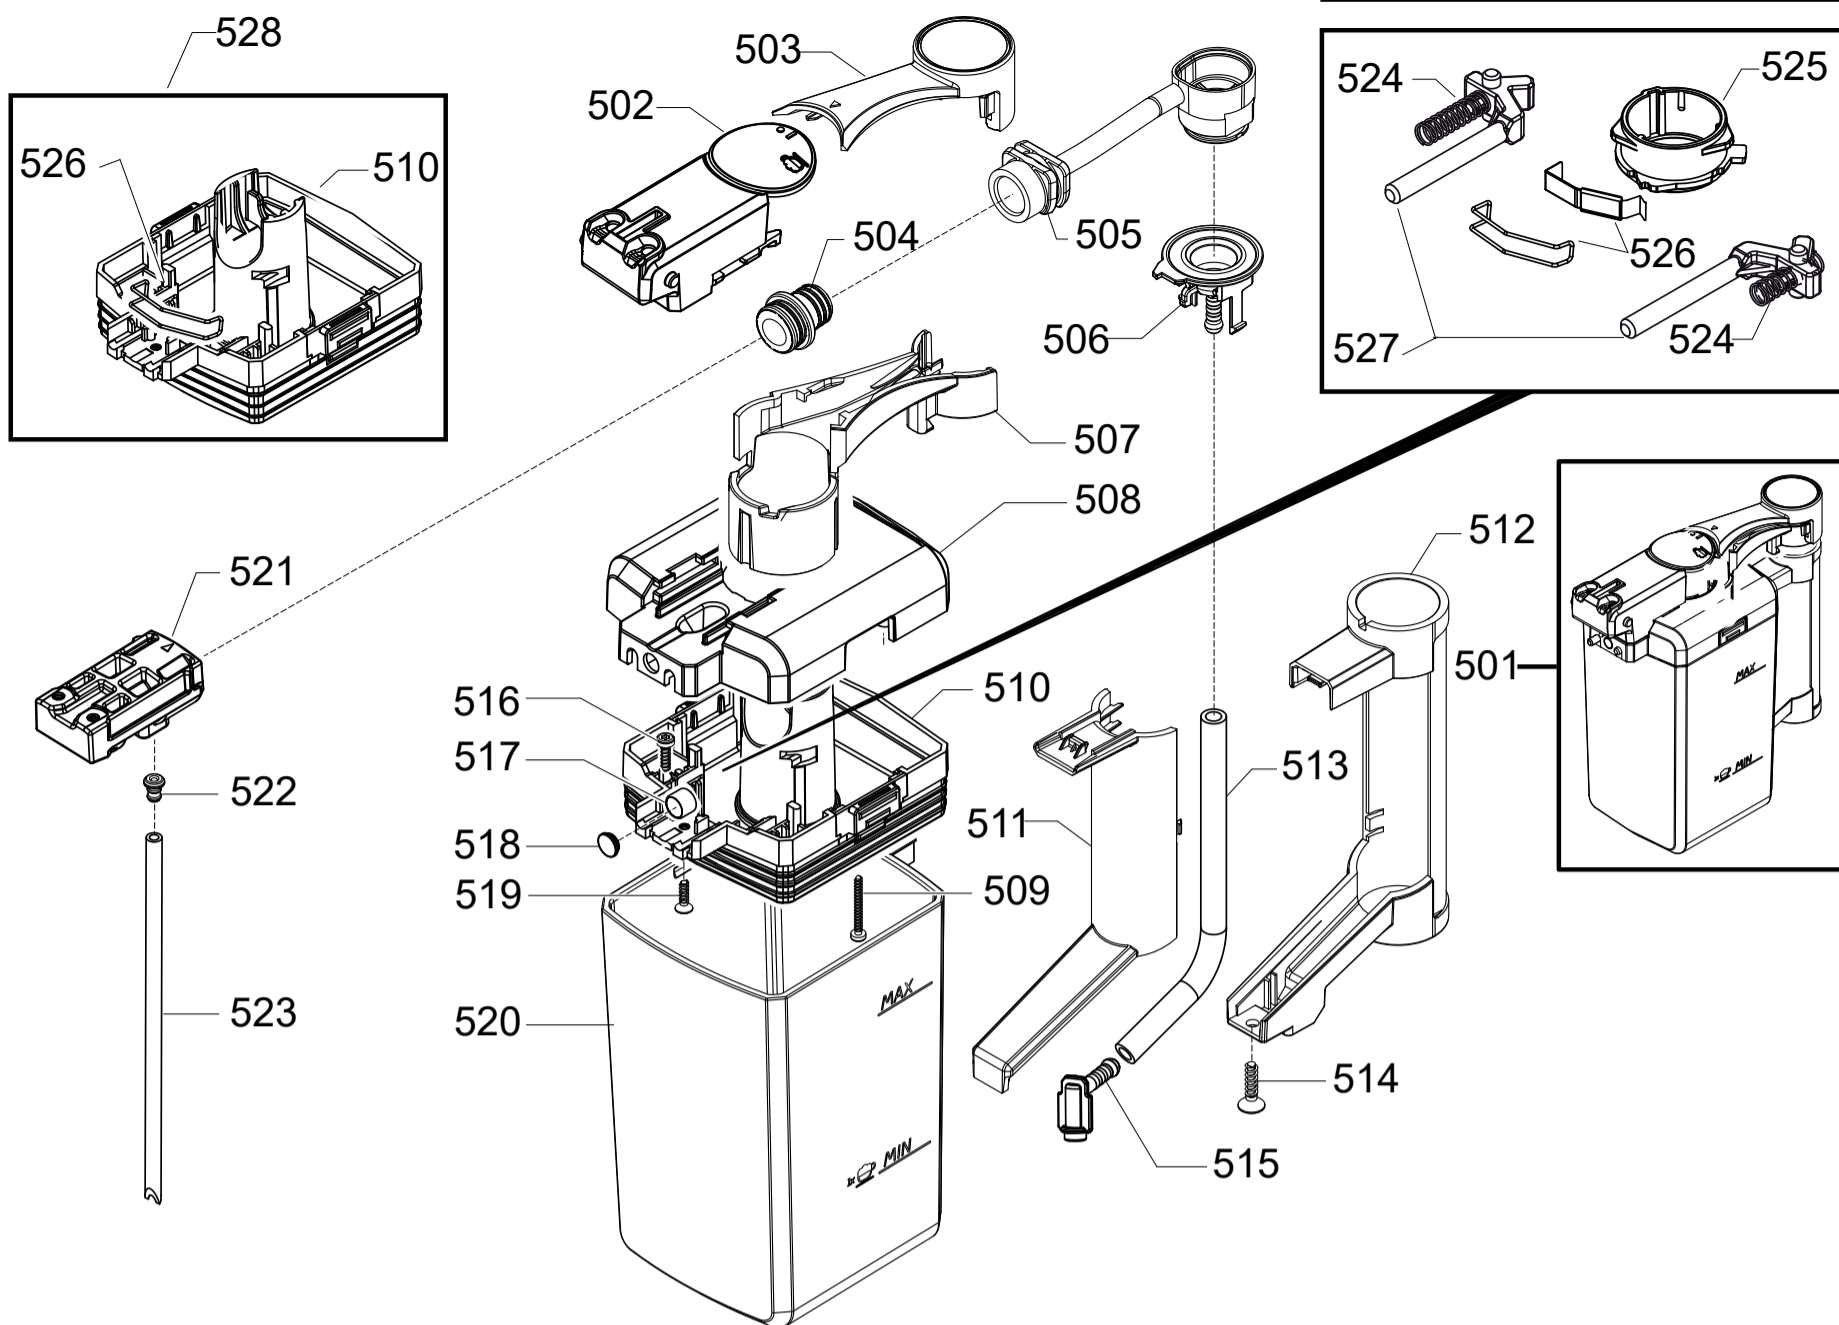

GAGGIA®

GAGGIA BABILA

TABLE 4/9

GAGGIA®

RI9700/60-64

Cod.886970060010- 886970064540

POS	CODICE	12NC	DESCRIZIONE	NOTE	POS	CODICE	12NC	DESCRIZIONE	NOTE
501		421941300151	TRANSP/CHROM.GEN.CARAFE MDS/P ASSY.						
502	11023235	996530007599	CHR.CARAFE CAPP.COVER V2 S/SC.MYB9 ASSY						
503		421941300231	CHROM.CARAFE UP.DISP.SUPP.S/S.MDSE ASSY.						
504	11012812	996530006527	VENTURI TUBE FOR CAPPUCINATORE MYB9						
505	17001880	996530073248	BLACK CARAFE MILK DISPENSER TUBE V2 MDSE						
506	17001564	996530072547	BLACK UPPER TUBE CARAFE CONNECT.MDSE						
507		421941300171	CHROM.CARAFE LOWER DISPENSER SUPP.MDSE						
508	11030950	996530072575	MATT/BLACK UPPER COVER PART CARAFE MYB9						
509	12000550	996530007838	SCREW TCB TORX 10 3X25 PLAST.SS						
510		421944012821	BLK LOWER COVER PART CARAFE V2 MYB9 ASSY						
511		421941300271	CHROM.CARAFE REAR PART HANDLE MDSE						
512		421941300251	CHROM.CARAFE FRONT PART HANDLE MDS/P						
513	149360200	996530018269	SILICONE TUBE 5X8 70SR	IN ROLL					
514	129911721	996530013137	SCREW TSP TORX 4X16 PLAST STEEL						
515	11013164	996530006669	BLACK LOWER TUBE CARAFE CONNECT.MYB9						
516	129910921	996530013128	SCREW TCB TORX 10 3X10 SS						
517	9161.111	996530050555	MAGNET FOR FLOAT SUPERAUT.						
518	11014016	996530006968	SS.INSERT FOR MAGNET MYB9						
519	12000895	996530007951	SCREW TSP TORX 10 3X10 PLAST.SS						
520	11024104	996530007705	TRANSP.CARAFE V3 S/SCREEN MYB9						
521	17000004	996530009557	BLK CARAFE CAPPUCIN.CASING W/CAPS MYB9						
522	17001076	996530072552	GREY MILK TUBE CONNECTOR MDSE						
523	11012814	996530067584	SILICONE TUBE 3,5X6 L=140 MM						
524	11013765	996530006849	STEEL SPRING FOR CARAFE LEVER MYB9						
525	17001728	996530072607	BLACK CAM FOR CARAFE LEVERS MDSE						
526		421944007011	CARAFE SPRING WITH INSERT MYB9 ASSY						
527	17000131	996530067459	BLACK LEVER FOR CARAFE CAM V3 MYB9						
528		421940813091	KIT SPARES LOW.COVER PART CARAFE V2 MYB9						