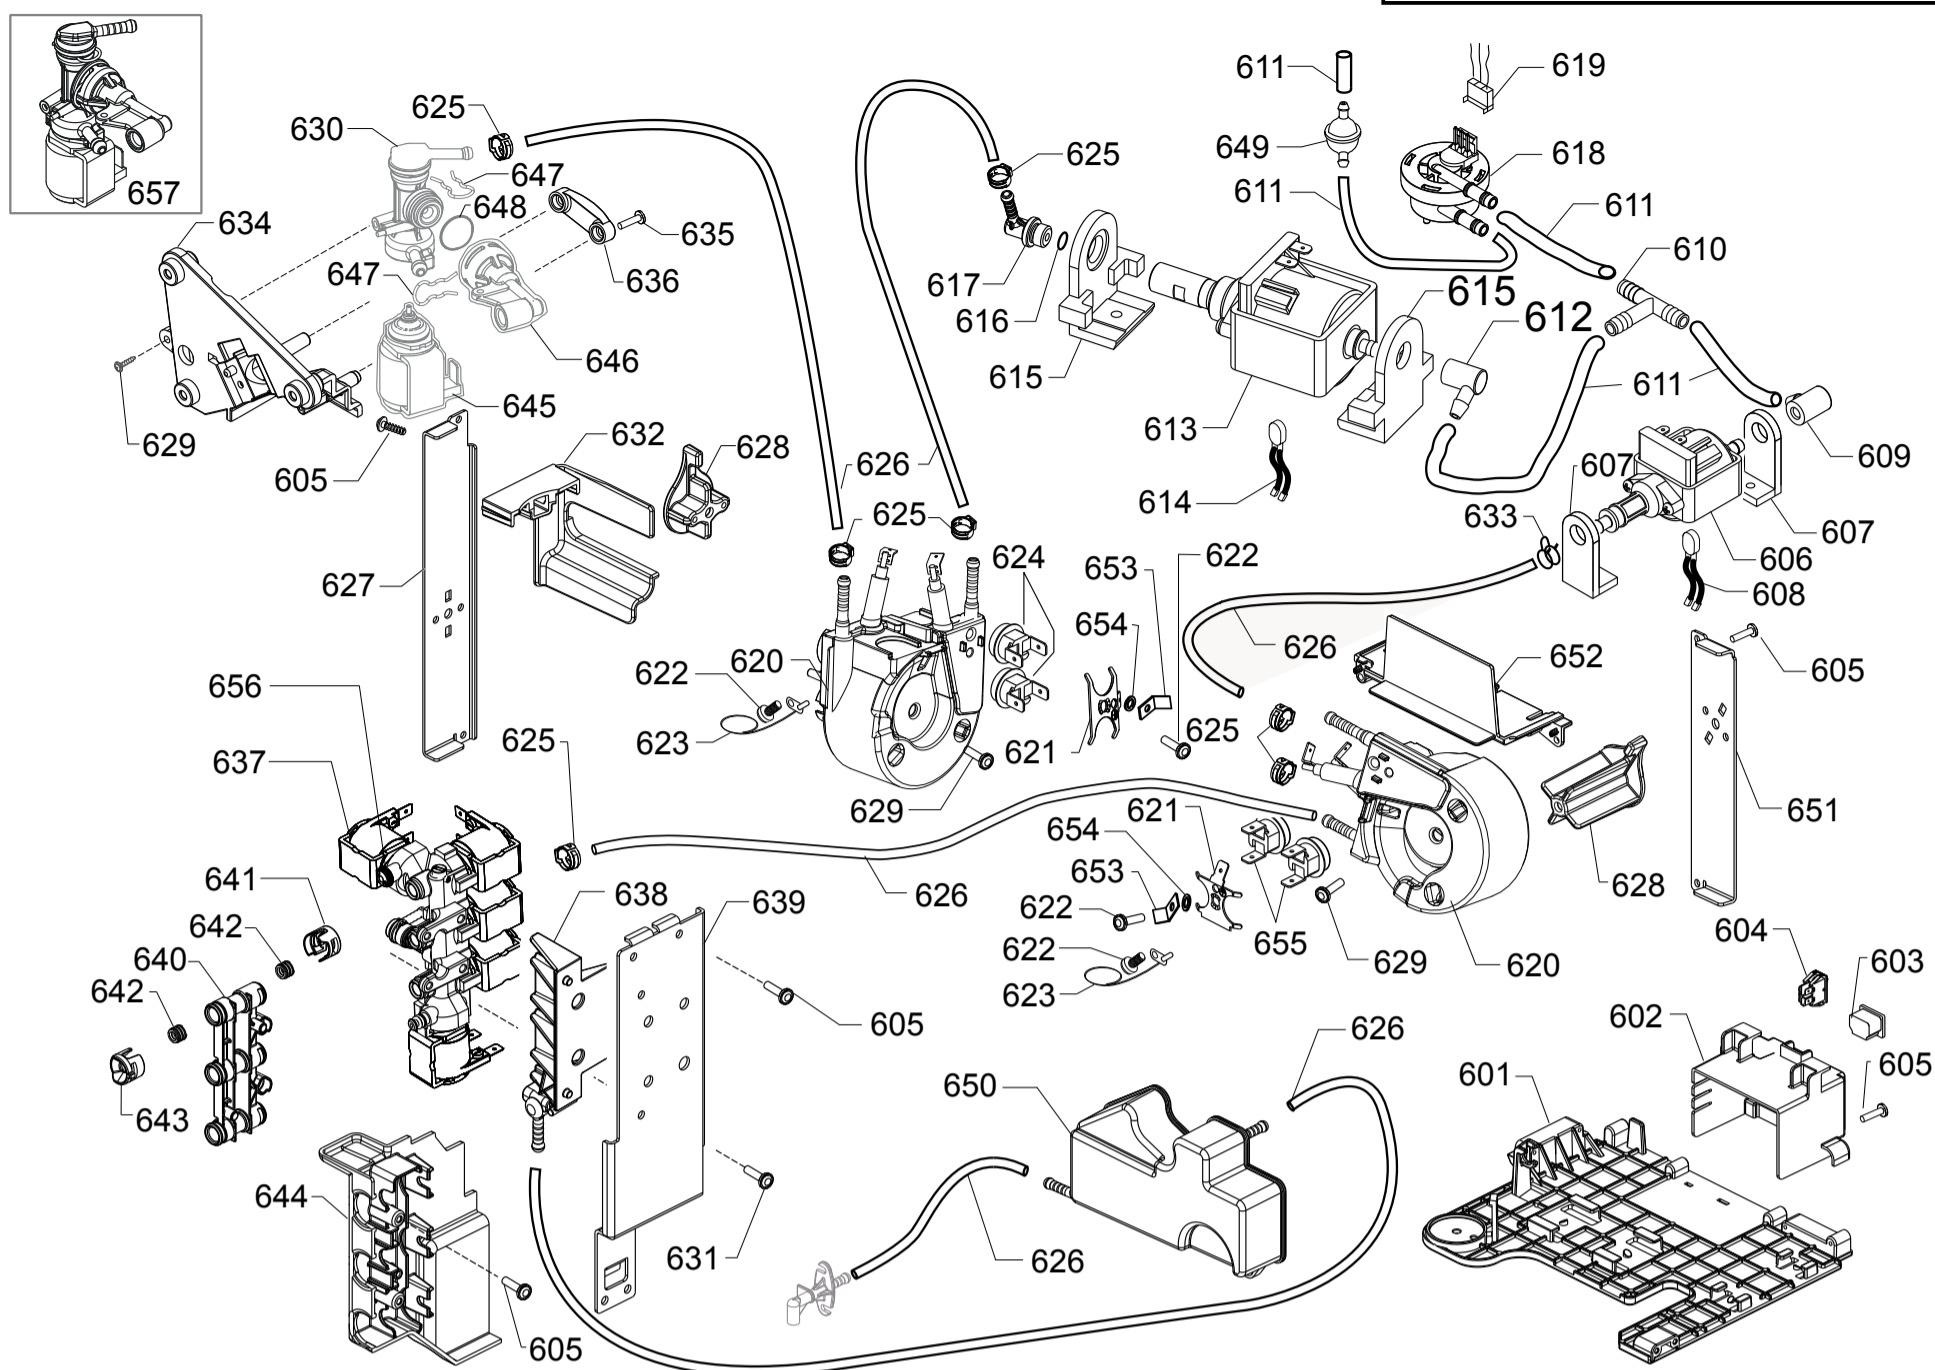

GAGGIA®

RI9700/60-64

Cod.886970060010- 886970064540