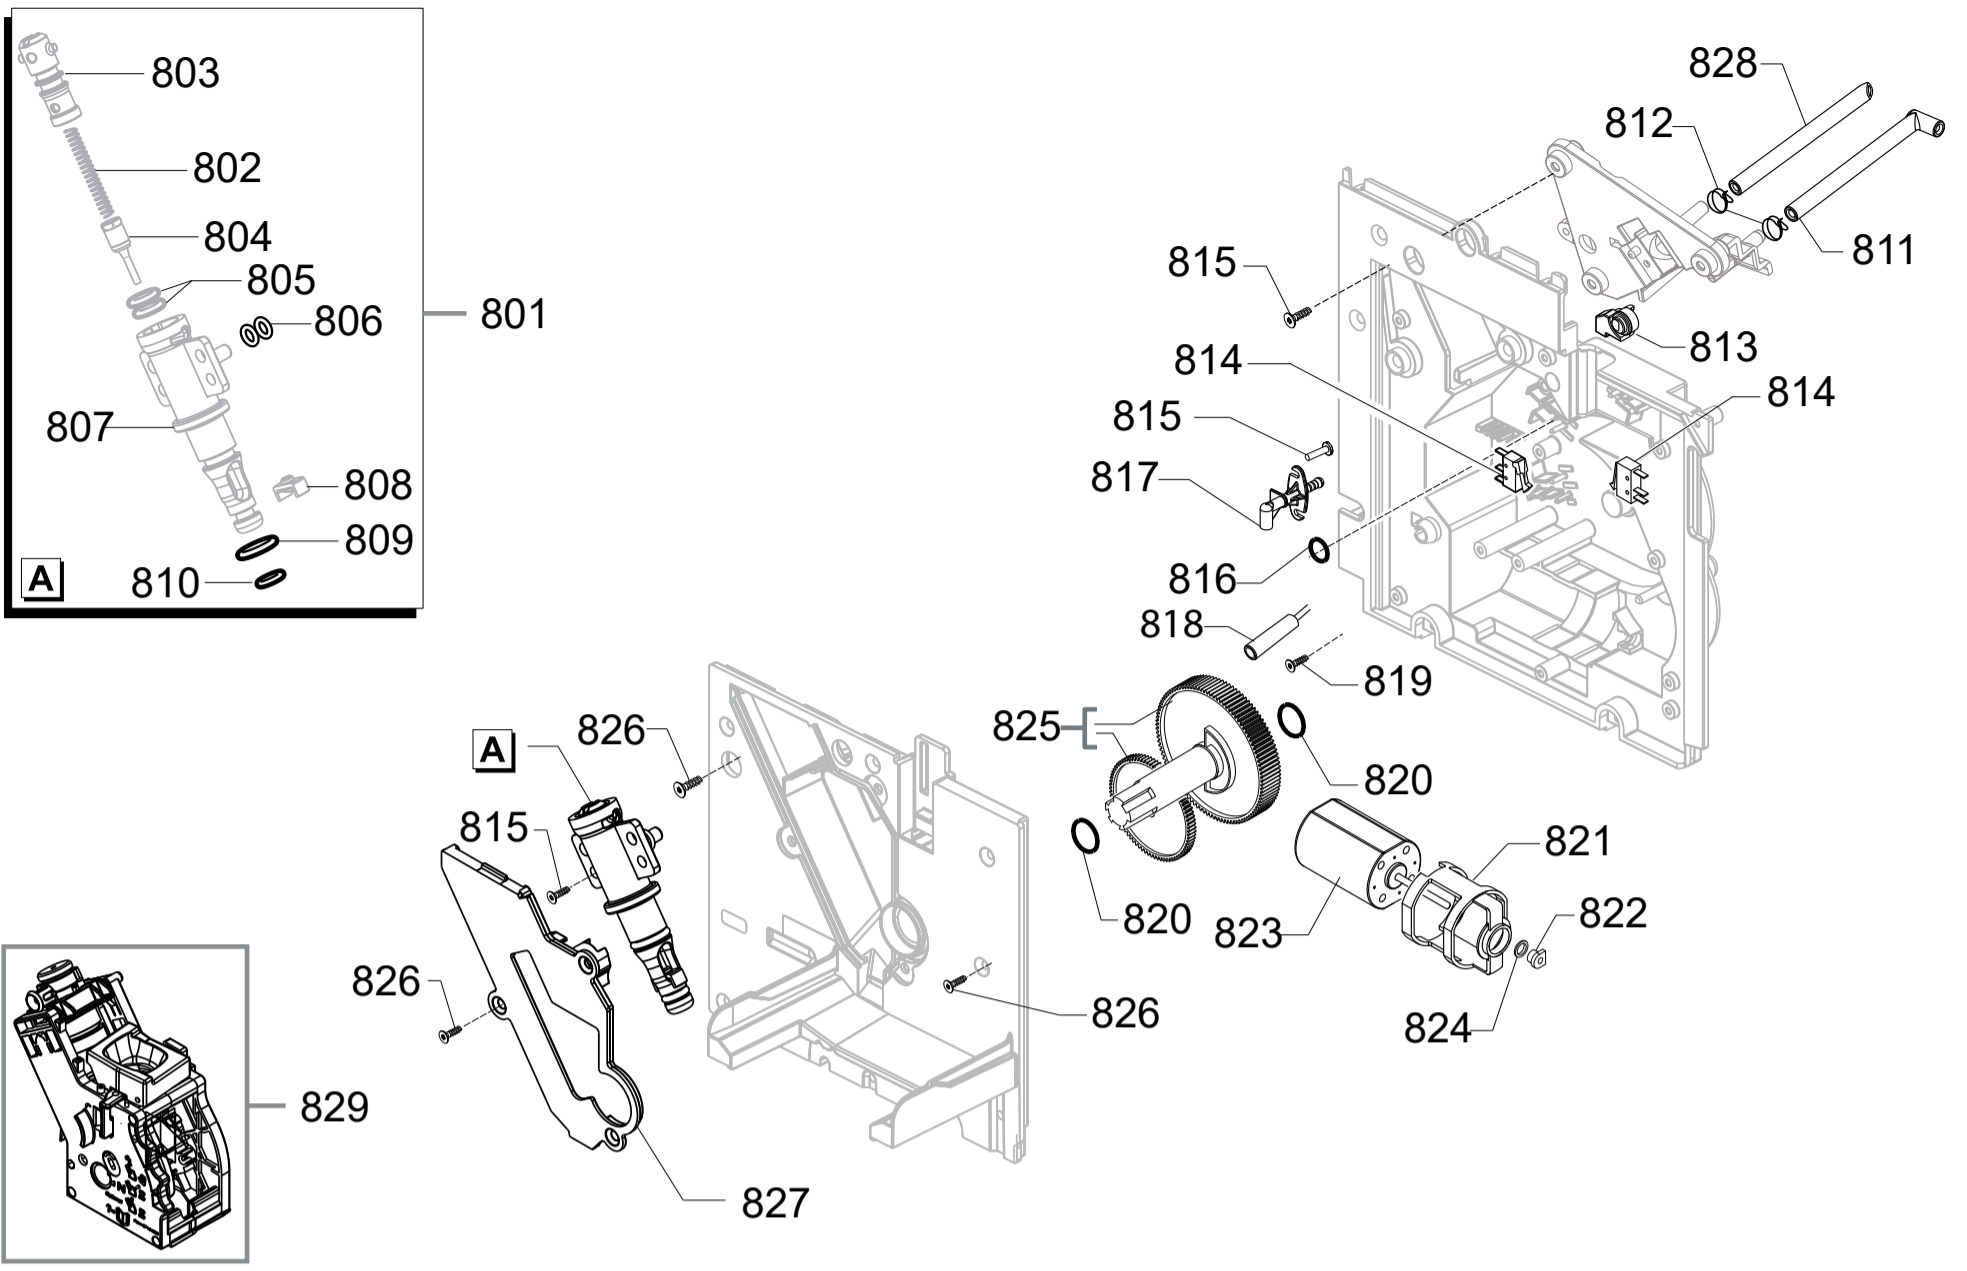

GAGGIA®

GAGGIA BABILA

TABLE 7/9

GAGGIA®

RI9700/60-64

Cod.886970060010- 886970064540

POS	CODICE	12NC	DESCRIZIONE	NOTE	POS	CODICE	12NC	DESCRIZIONE	NOTE
801	11005060	996530002717	PIN V2 FOR BOILER P119 ASSY.						
802			NOT AVAILABLE	SEE POS 801					
803			NOT AVAILABLE	SEE POS 801					
804			NOT AVAILABLE	SEE POS 801					
805			NOT AVAILABLE	SEE POS 801					
806	140328059	996530013564	OR 2015 SILICONE PTFE/FDA						
807			NOT AVAILABLE	SEE POS 801					
808			NOT AVAILABLE	SEE POS 801					
809	NM01.035	996530059399	OR ORM 0090-20 SILICONE						
810	NM01.057	996530059419	OR ORM 0050-20 IN SILICONE						
811	11012337	996530006375	WATER DRAIN CONNECTOR MYB9						
812	NV99.087	996530059836	BAND D=11/11,6						
813	11013514	996530006796	BLACK MOUNTING PLATE COVER SEAL MYB9						
814		421946025541	MICROSWITCH XC/SM1 V2						
815	12000450	996530007819	SCREW TCBR TORX 10 3,5X12 PLAST.ZN-N						
816	140325462	996530013526	OR ORM 0070-20 SILICONE						
817	11023055	996530007566	BLACK STEAM BLOWDOWN 90° CONNECTOR MDS						
818	11003661	996530001819	REED SENSOR MK3-1A66-BV16451						
819	129913902	996530013164	SCREW TCB TORX 10 3X12 PLAST.ZN-B						
820	9161.132	996530050569	MYLAR WASHER FOR RATIOMOTOR						
821	9121.044	996530049896	ANTIVIBRATION FOR MOTOR						
822	9121.046	996530049898	BRONZE SINTERED BUSH FOR MOTOR RATIOMOT.						
823	11005214	996530002796	MOTOR FOR RATIOMOTOR P124 ASSY.						
824	148380200	996530017424	BAKELIZZATE WASHER D=5,5						
825	20000900	996530009913	SPARES KIT GEARS FOR RATIOMOTOR V2						
826		421944016781	SCREW TSP TORX 10 3,5X14 PLAST.ZN-NI						
827	142856550	996530015064	BLACK COVER FOR BOILER VAIN P119						
828	JS01.022	996530057357	SILICONE TUBE 5X10 60SH	IN ROLL					
829		421944059501	BLK/YLW BREW UNIT 8GR.SBS V3 MYB9						