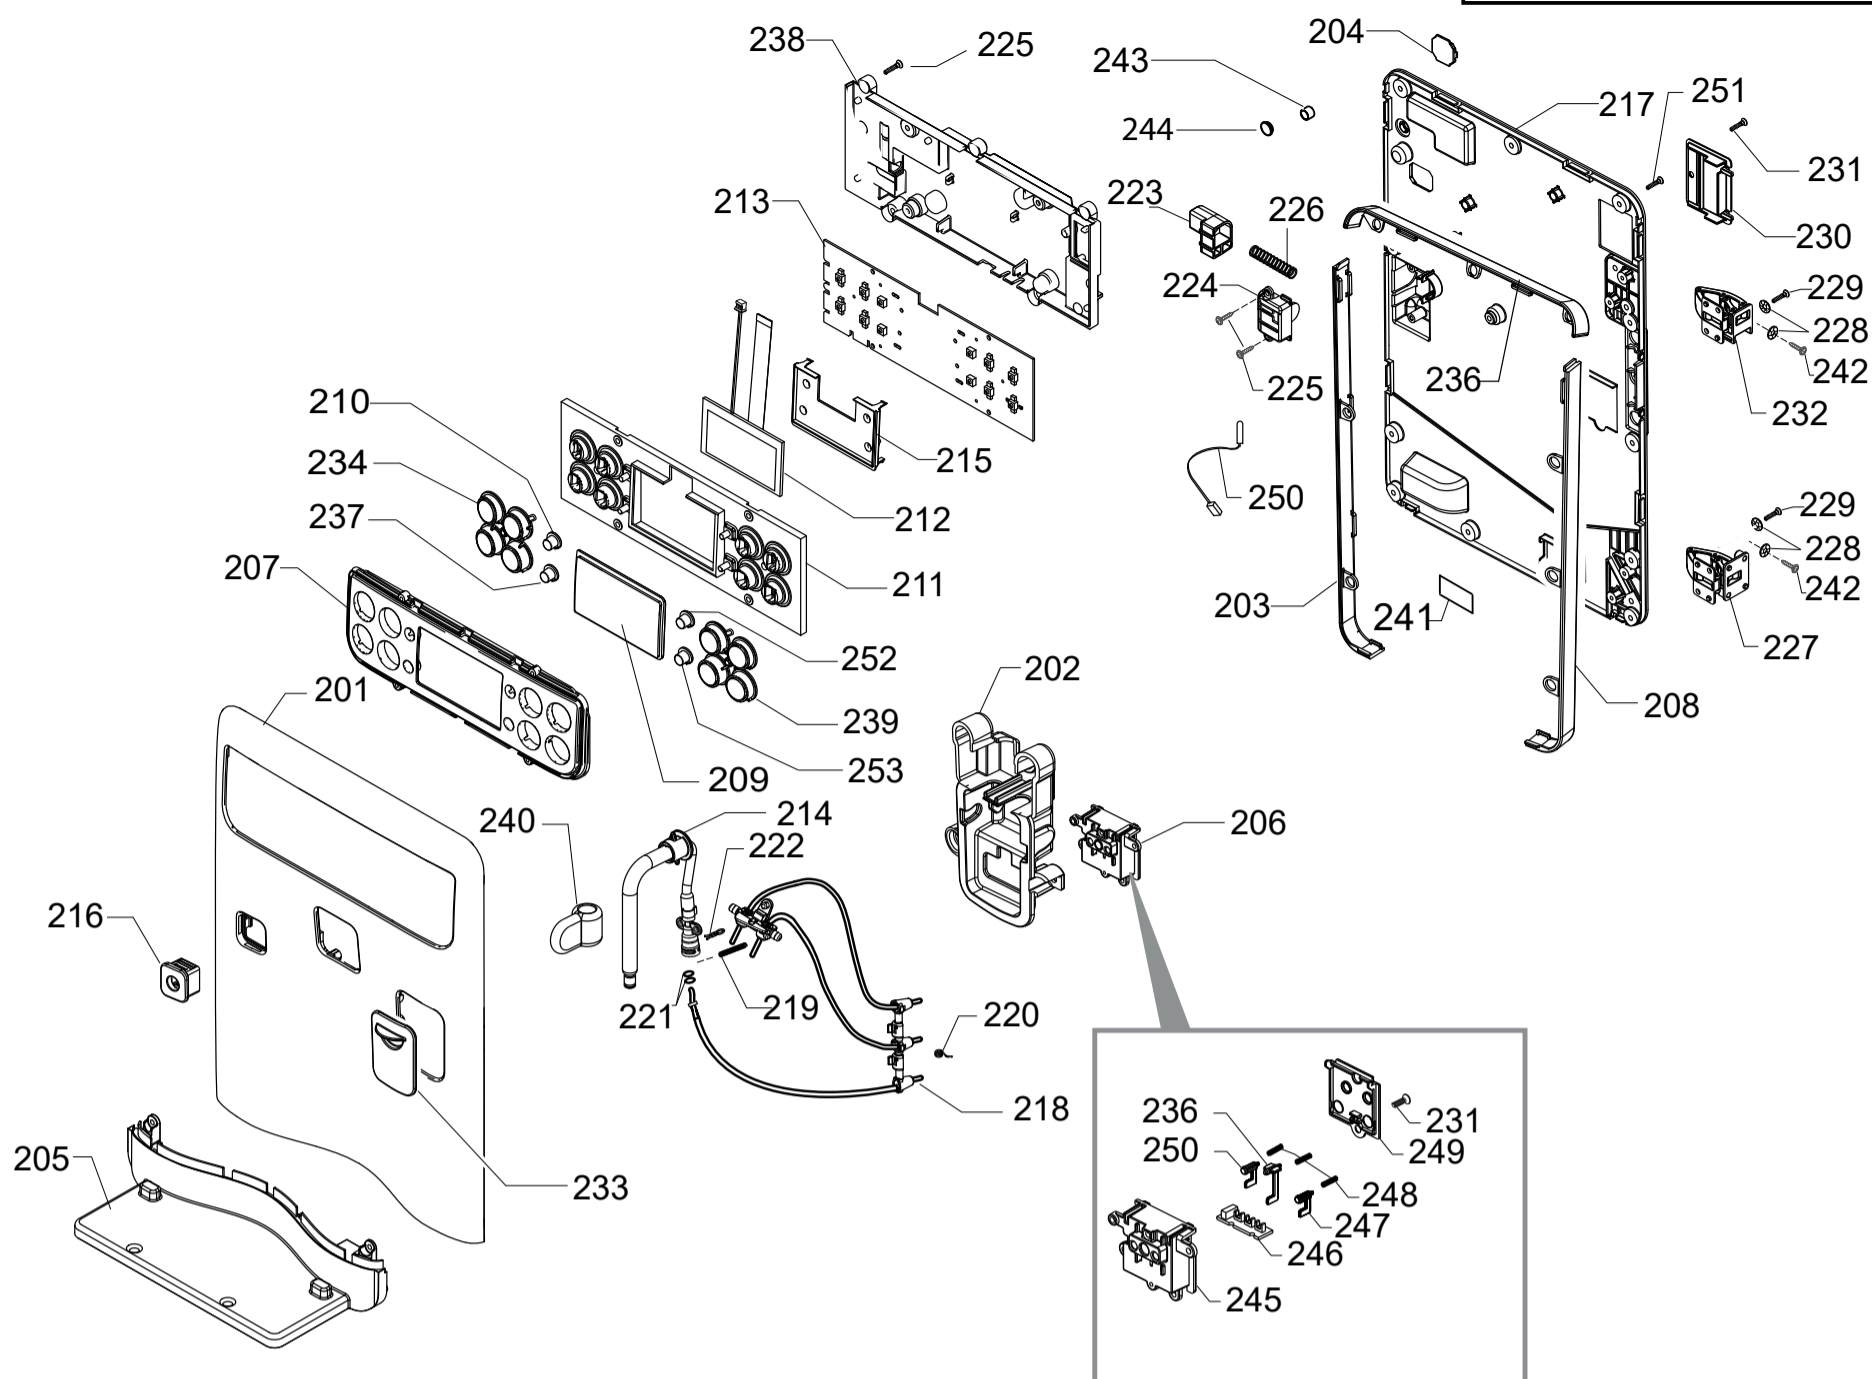

GAGGIA®

GAGGIA BABILA

GAGGIA®
RI9700/60-64

Cod.886970060010- 886970064540

POS	CODICE	12NC	DESCRIZIONE	NOTE	POS	CODICE	12NC	DESCRIZIONE	NOTE
201		421944072511	SB/SS FRONT.PANEL S/SCR.MDG GAG ASSY		243	9161.111	996530050555	MAGNET FOR FLOAT SUPERAUT.	
202	11023433	996530007629	BLACK FRONTAL PANEL INSERT MDS		244	11014016	996530006968	SS.INSERT FOR MAGNET MYB9	
203	11025801	996530070528	CHROM.LEFT LATERAL FRONT FRAME INS.MDS		245	11023238	996530007602	AS.SUPP.SCHEDA CARAF.V4 MYB9 NER.	
204	17000363	996530009605	TRANSP.INFRAREDS PLATE MDS		246	11013368	996530006754	MILKCARAFFE BOARD V2 MYB9	
205	11029324	996530070524	BLACK DRIP TRAY SUPPORT V2 MDS		247	17000002	996530009555	BLACK CARAFE MICRO INSERT V2 MYB9	
206	11022986	996530067487	BLK CARAFFE BOARD SUPPORT GEN.MDS ASSY.		248	17000019	996530009566	SS CARAFE MICRO INSERT SPRING MYB9	
207		421944055821	CHR.TOUCH PANEL SUPPORT S/SCR.V5 MDSE		249	11013328	996530006745	BLACK CARAFFE BOARD COVER MYB9	
208	11025800	996530070527	CHROM.RIGHT LATERAL FRONT FRAME INS.MDS		250	17800663	996530074212	2POLES CONN.SENSOR REED DOOR V2 P0049 UL	
209	11029410	996530072616	TRANSP.GLASS FOR DISPLAY S/SCR.MDSE		251	129912521	996530013148	SCREW TCBR TORX 10 3,5X14 PLAST.SS	
210		421944048652	CRC OK BUTTON S/SCR.V2 MDSE		252		421944048662	CRC AROMA BUTTON S/SCR.V2 MDSE	
211	17001272	996530072586	TRANSP.TOUCH PANEL MDSE		253		421944048682	CRC OK MENU S/SCR.V2 MDSE	
212	12001777	996530072599	DISPLAY OLED 128X64 MDSE						
213		421941310181	CPU+SW MDG/T ASSY.						
214		421944060431	TF/CHROM.STEAM TUBE V2 MDS ASSY						
215	17001424	996530072565	BLACK DISPLAY SUPPORT MDSE						
216	11023021	996530007542	CHROM.EXTERNAL STEAM TUBE INSERT MDS						
217	11030578	996530072409	BLK INSIDE COVER FRONT PANEL V3 MDS						
218	17000062	996530067476	WHT PREFORM.TEFLON TUBES SUPP.MDS ASSY.						
219	17000006	996530009559	TWO WAY TEFLON TUBES SUPPORT SPRING MYB9						
220	17000698	996530072574	STEEL TEFLON TUBES SUPPORT SPRING MDS						
221	140328059	996530013564	OR 2015 SILICONE PTFE/FDA						
222	9011.144	996530048885	SS FORK FOR TUBE D=4						
223	11014215	996530007042	BLACK BUTTON FOR DOOR RELEASE MYB9						
224	11014218	996530007043	BLACK COVER BUTTON FOR DOOR RELEASE MYB9						
225	12000450	996530007819	SCREW TCBR TORX 10 3,5X12 PLAST.ZN-N						
226	11021747	996530007128	SPRING FOR DOOR RELEASE BUTTON MYB9						
227	17000094	996530009581	DOOR LOWER HINGE V2 MYB9						
228	128310402	996530012341	GALV.WASHER UNI 8842 A4						
229	12001728	996530070321	SCREW TCBR TORX 10 3,5X12 PLAST.SS						
230	17000048	996530067469	BLACK FLAT-CABLE COVER MDS						
231	12000895	996530007951	SCREW TSP TORX 10 3X10 PLAST.SS						
232	17000106	996530009584	DOOR UPPER HINGE V2 MYB9						
233	11023368	996530007622	CHROM.CONNECT.CAP FOR CARAFE MDS ASSY.						
234		421944048141	CRC LEFT BUTTONS S/SCR.V2 MDSE ASSY.						
235	11025799	996530070525	CHROM.UPPER FRONT FRAME INSERT MDS						
236	17000045	996530009578	BLK PRESENCE CARAFE MICRO INSERT V2 MYB9						
237		421944048672	CRC EXIT BUTTON S/SCR.V2 MDSE						
238	17001303	996530072569	BLACK INSIDE DISPLAY COVER MDSE						
239		421944048221	CRC RIGHT BUTTONS S/SCR.V2 MDSE ASSY.						
240	17000110	996530067454	BLACK STEAM TUBE HANDGRIP MDS						
241		421941306721	CPU+SW WATER LEVEL SENSOR V3 ASSY.						
242	129823821	996530013079	TCB SCREW M4X8 UNI 7687 SS						