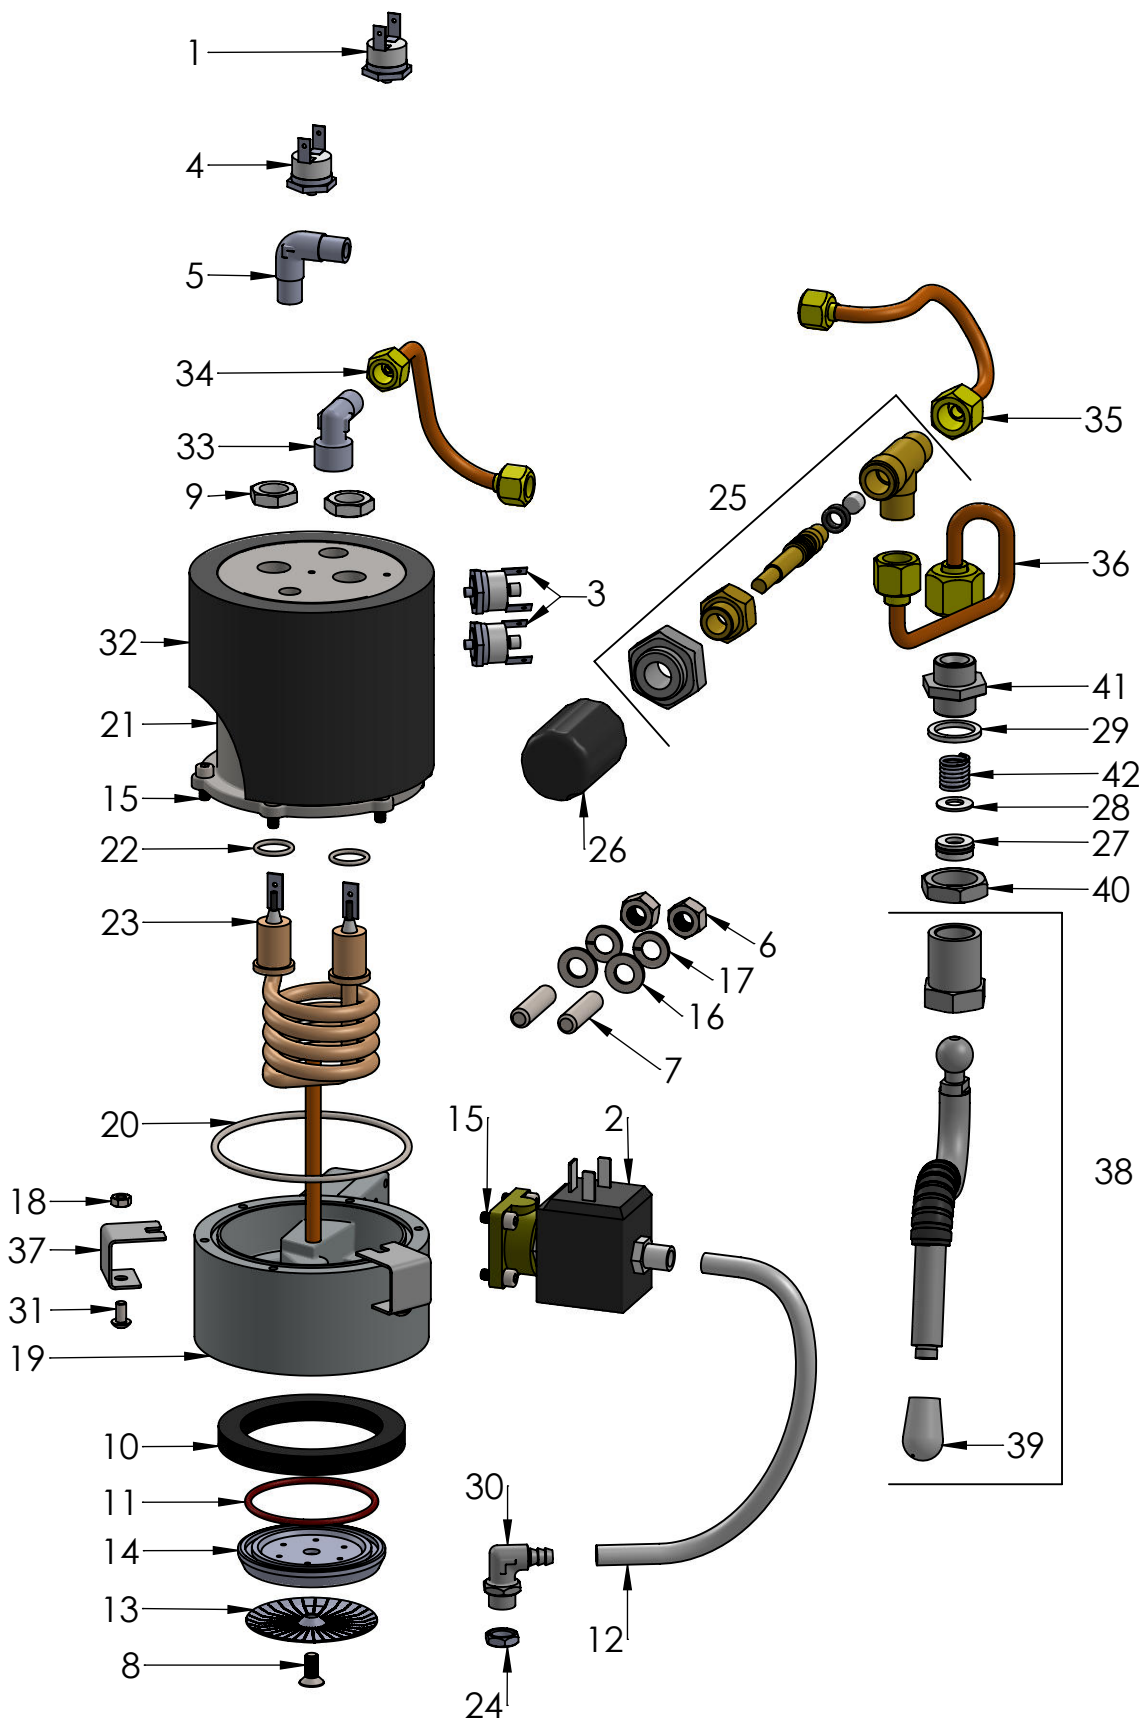

Drawing3

Tabelle 3 / Table 3

Pos.	Artikelnr./ item nr.	Bezeichnung	description		
1	C100001815	Kaffeethermostat 104°C	Coffee thermostat 104°C		
2	C199900226	Magnetventil 230V 3 Wege	Solenoid valve 230V 3 ways		
	US1014	Magnetventil 3 Wege V110	Solenoid valve 110V 3 ways		
3	C199901549	Sicherheitsthermostat 165°C	Safety thermostat 165°C		
4	C199901550	Dampfthermostat 135°C	Steam thermostat 135°C		
5	C229900579	L-Verbindungsstück 1/8"M 1/8"M	Elbow 1/8"M 1/8"M		
6	C309900127	Sechskantmutter M8	Hex nut M8		
7	C309900131	Gewindestift M8 x 31	Allen screw M8 x 31		
8	C319900134	Schraube Duschplatte M5 x12 Senk	Screw flat head shower M5x12		
9	C329900682	Mutter (halb) 1/4"	Nut (half) 1/4"		
10	C449900230	Gruppendichtung H=7,8mm	Group gasket h=7,8		
11	C449900790	Dichtung Duschplatte	Gasket shower plate		
12	C499900769	Silikonschlauch transparent 5x8	Silicon tube transparent 5x8		
13	C519900102	Duschplatte Ringbrühgruppe	Shower plate ring brew group		
14	C529900550	Duschhalter Ringbrühgruppe	Shower holder ring brew group		
15	P2006	Zylinderschraube M4x10	Screw cylinder head M4x10		
16	P2010	Unterlegscheibe M8	Washer M8		
17	P2011	Federring M8	Spring ring M8		
18	P2026	Mutter M4	Nut M4		
19	P2042.1	Ringgruppe	Ring brewing group		
20	P2042.2	Dichtung Kessel	Gasket coffee boiler		
21	P2042.4	Kessel	Boiler		
22	P2042.5	Dichtung Heizung	Gasket heater		
23	P2042.9	Heizung 230V/1200W	Heating element coffee boiler 230V/1200W		
	US1011	Heizung 110V/1200W	Heating element coffee boiler 110V/1200W		
24	P2067	Halbmutter 1/8	Half nut 1/8		
25	P2550	Ventil	Valve		
26	P2551	Griff	Lever		
27	P6010	Pfanne Teflon	Socket Teflon		
28	P6012	Unterlegscheibe	Washer socket		
29	P6015	Dichtung Übergang Nuss Ventil	Gasket nut valve		
30	P6057	Anschluss Silikon L 1/4" x 6	Elbow L 1/4" x 6		
31	P6114	Schraube Linse M4x8	Lens head screw M4x8		
32	P7060	Isolierung Kessel	Isolation coffee boiler		
33	P9015	L-Verbindungsstück 1/4"M - 1/8"M	Elbow 1/4"M - 1/8"M		
34	P9047	Kesselbefüllungsrohr	Boiler filling tube		
35	P9048	Rohr Kessel Ventil	Tube boiler valve		
36	P9049	Rohr Ventil Dampf-/Heißwasserlanze	Tube valve steam/hot water pipe		
37	P9064	Kesselhalterung	Bracket boiler		
38	P9115	Dampfrohr komplett	Steam wand		
39	P9115.2	Dampfdüse 2-Loch	Steam nozzle 2 holes		
	P6002.7	Dampfdüse 3-Loch no-burn	Steam nozzle 3 holes		
	P6002.6	Dampfdüse 4-Loch no-burn	Steam nozzle 4 holes		
	P6002.3	Dampfdüse 5-Loch no-burn	Steam nozzle 5 holes		
40	P9115.3	Gegenmutter	Hex nut		
41	P9115.5	Verbinder Dampfanschluss	Connection straight fitting		
42	P9115.6	Feder Dampf-/Heiswasser Ventil	Spring steam-/hot water valve		