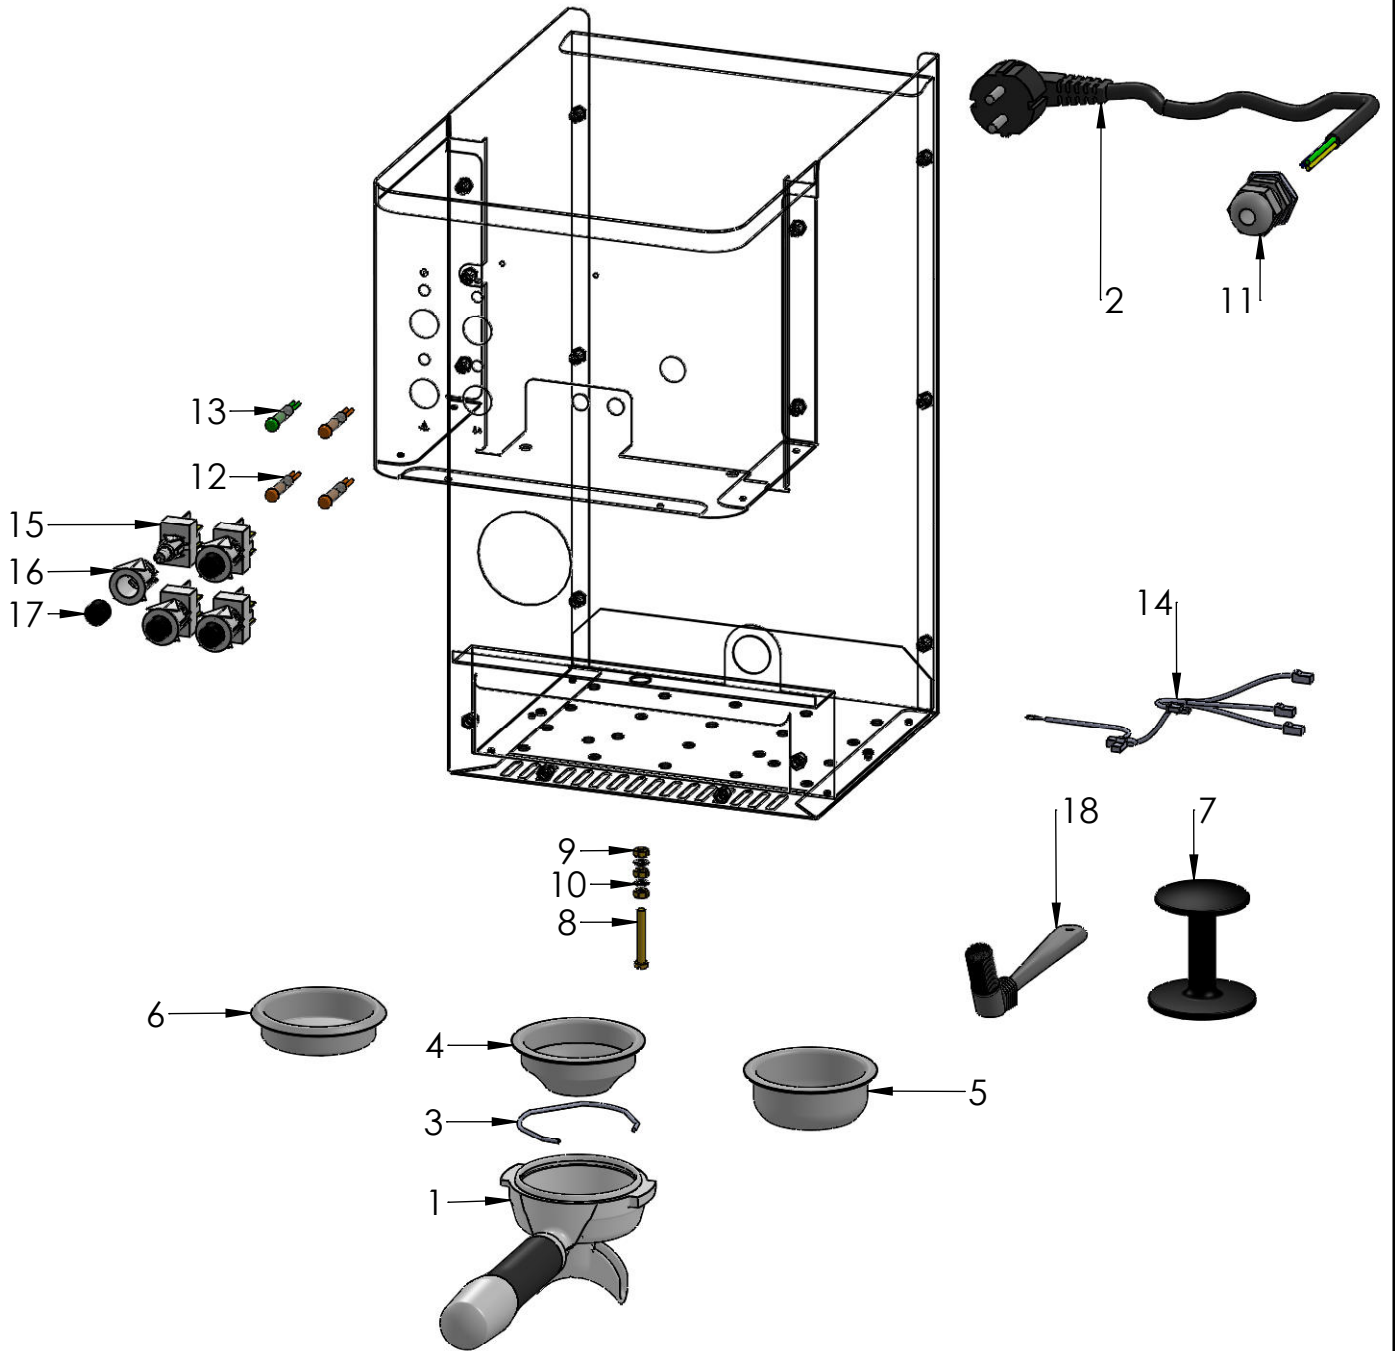

Drawing4

Tabelle 4 / Table 4

Pos.	Artikelnr./ item nr.	Bezeichnung	description		
1	89423	Filterträger 2 Ausläufe mini	Portafilter 2 outlets mini		
2	C199900957	Netzkabel Schuko	Power cable schuko plug		
	P2034	Netzkabel US-Stecker	Power cable US plug		
	P2035	Netzkabel UK-Stecker	Power cable UK plug		
	P2036	Netzkabel AU-Stecker	Power cable AU plug		
3	C619900098	Haltefeder Filterträger	Locking spring portafilter		
4	C619900104	Tassensieb 7g	Cup filter 7g		
5	C619900105	Tassensieb 14g	Cup filter 14g		
6	C619900106	Blindsieb	Blind filter		
7	C639900764	Tamper Plastik	Tamper plastic		
8	P2001	Schraube Messing M4x30	Screw M4x30 Brass		
9	P2002	Mutter M4 Messing	Nut M4 Brass		
10	P2004	Zahnscheibe M4	Toothed washer M4		
11	P2070	Kabelbefestigung mit Mutter	Cable clip with hexagon nut		
12	P9108	Kontrolllampe Orange	Control lamp orange		
13	P9109	Kontrolllampe grün	Control lamp green		
14	P9110	Kabelbaum	Cable loom		
15	P9111	Schalter	Switch		
16	P9112	Halterung Taster	Button bracket		
17	P9113	Taste	Button		
18	R210	Reinigungspinsel	Cleaning brush		