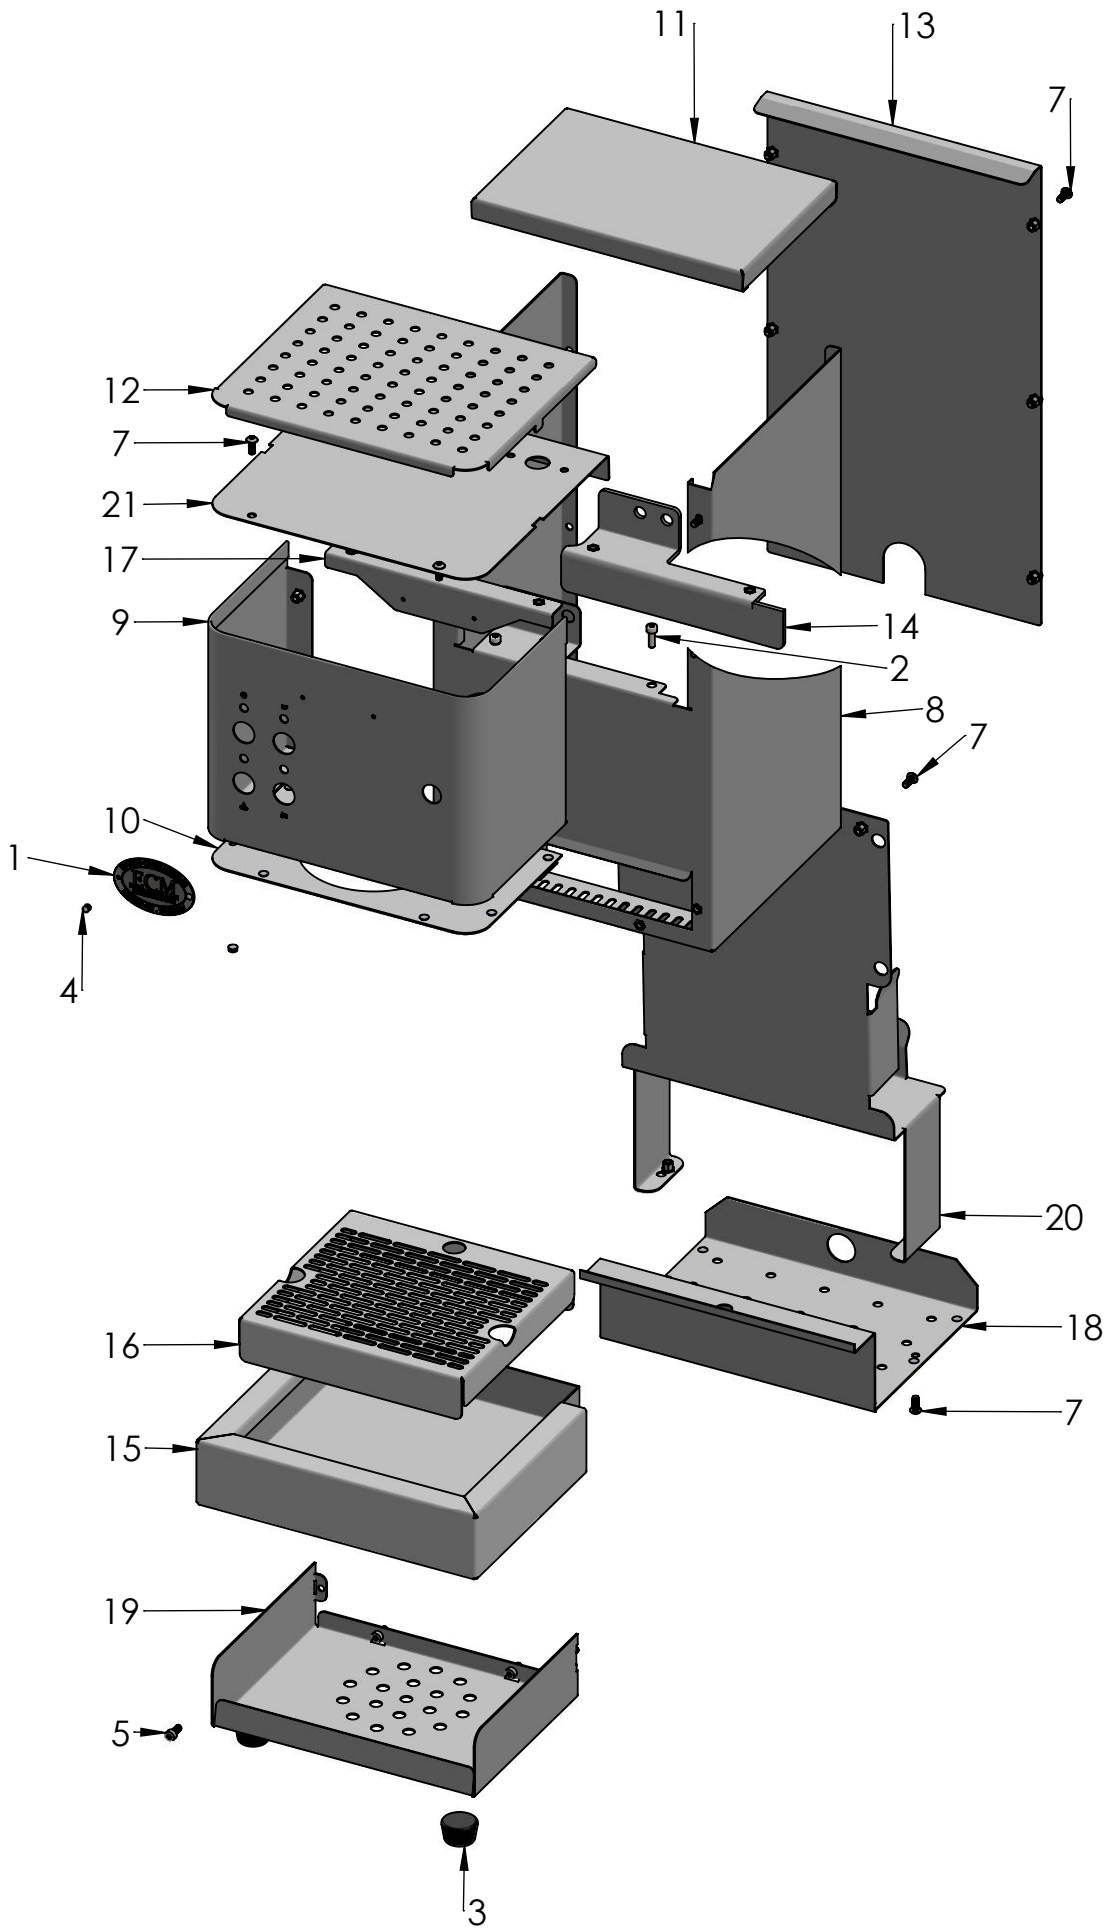

Casa V Art Nr./ Item no. 80045

Ersatzteile / Spare parts

Drawing1

Tabelle 1 / Table 1

Pos.	Artikelnr./ item nr.	Bezeichnung	description		
1	81200	Emblem ECM	Emblem ECM		
2	B7819901	Schraube Zylinder M4x12	Screw cylinder M4x12		
3	C439901215	Fuss	Foot		
4	P1998	Blindniet Flachrundkopf 2,4x12	Blind rivet truss head 2,4x12		
5	P2006	Zylinderschraube M4x10	Screw cylinder head M4x10		
6	P2009	Unterlegscheibe M4	Flat washer M4		
7	P2022	Linsenkopfschraube M4x10	Lens screw M4x10		
8	P9050	Gehäuse	Body		
9	P9051	oberes Frontblech	Upper front panel		
10	P9052	Abdeckung Gruppe	Cover group		
11	P9053	Wassertankdeckel	Lid watertank		
12	P9054	obere Tassenablage	Upper cup tray		
13	P9055	Rückwand	Rear panel		
14	P9056	Brühgruppenhalterung	Bracket brewing group		
15	P9057	Wasserauffangschale	Drip tray		
16	P9058	Gitter	Grid		
17	P9059	Halterung Tassenablage	Bracket cup tray		
18	P9060	Bodenplatte	Bottom plate		
19	P9061	Halterung Wasserauffangschale	Bracket drip tray		
20	P9062	Wassertankführung	Guide rail watertank		
21	P9063	untere Tassenablage	Lower cup tray		