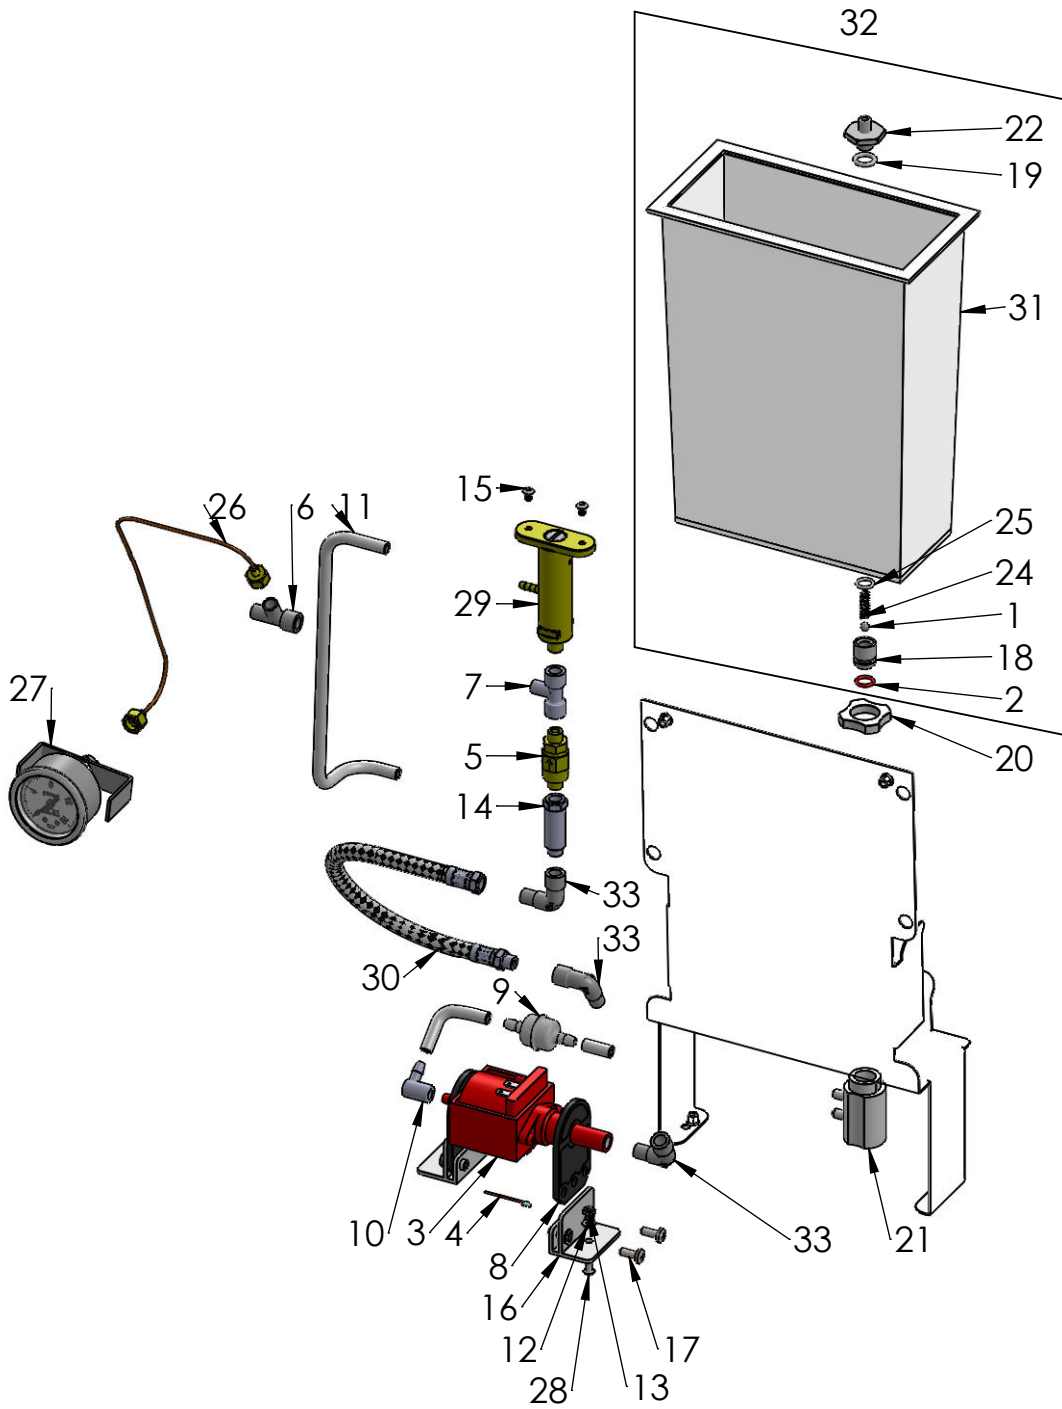

Casa V Art Nr./ Item no. 80045

Ersatzteile / Spare parts

Drawing1

Tabelle 1 / Table 1

Pos.	Artikelnr./ item nr.	Bezeichnung	description		
1	81200	Emblem ECM	Emblem ECM		
2	B7819901	Schraube Zylinder M4x12	Screw cylinder M4x12		
3	C439901215	Fuss	Foot		
4	P1998	Blindniet Flachrundkopf 2,4x12	Blind rivet truss head 2,4x12		
5	P2006	Zylinderschraube M4x10	Screw cylinder head M4x10		
6	P2009	Unterlegscheibe M4	Flat washer M4		
7	P2022	Linsenkopfschraube M4x10	Lens screw M4x10		
8	P9050	Gehäuse	Body		
9	P9051	oberes Frontblech	Upper front panel		
10	P9052	Abdeckung Gruppe	Cover group		
11	P9053	Wassertankdeckel	Lid watertank		
12	P9054	obere Tassenablage	Upper cup tray		
13	P9055	Rückwand	Rear panel		
14	P9056	Brühgruppenhalterung	Bracket brewing group		
15	P9057	Wasserauffangschale	Drip tray		
16	P9058	Gitter	Grid		
17	P9059	Halterung Tassenablage	Bracket cup tray		
18	P9060	Bodenplatte	Bottom plate		
19	P9061	Halterung Wasserauffangschale	Bracket drip tray		
20	P9062	Wassertankführung	Guide rail watertank		
21	P9063	untere Tassenablage	Lower cup tray		