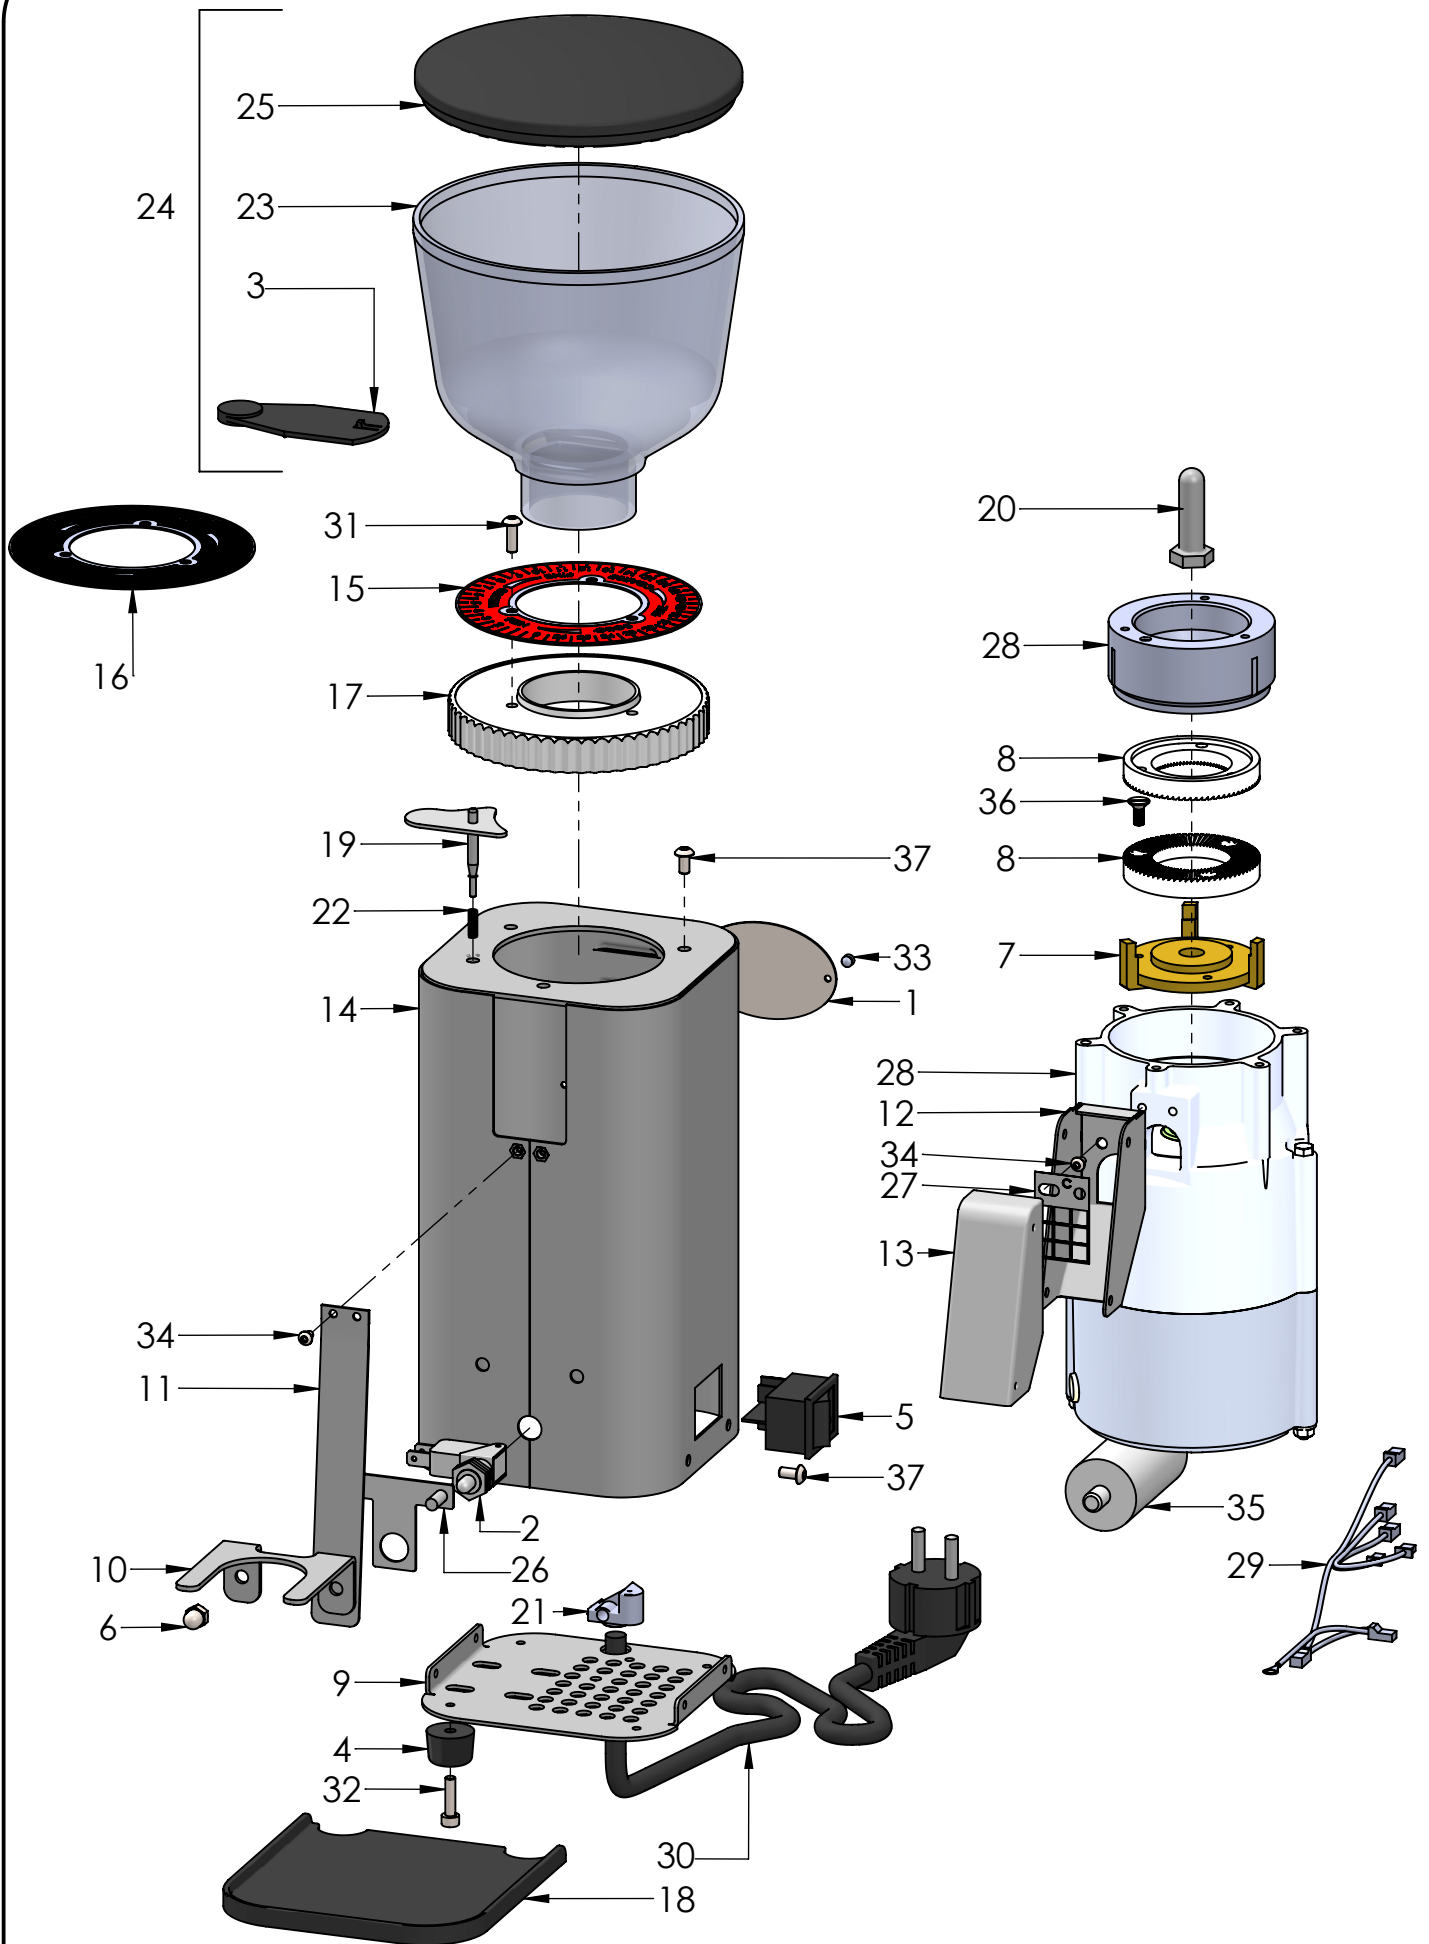

C-Manuale 54 Art-Nr./ Item no. 89050

Ersatzteile / Spare parts

Drawing1

Tabelle 1 / Table 1

Pos.	Artikelnr./ item nr.	Bezeichnung	description	Preis / price in €	Notizen / notices
1	81200	Emblem ECM	Emblem ECM	9,95	
2	C199900306	Microschalter	Microswitch	7,11	
3	G1014	Schieber für Bohnenbehälter	Lock slide bean hopper	3,75	
4	G1015	Fuss	Foot	1,39	
5	G1021	Ein/Aus Schalter	On/off switch	9,95	
6	G1034	Hutmutter M5	Cap nut M5	0,30	
7	G1036	Mahlradhalter unten 54mm	Burr bracket holder below 54mm	34,90	
8	G1039	Mahlscheiben 54mm paar	Grinding burrs 54mm pair	34,90	
9	G1071	Bodenplatte	Base plate	18,95	
10	G1072	Auflage Filterträger	Rack portafilter	15,10	
11	G1073	Zunge Microschalter	Tap microswitch	10,00	
12	G1074	Ausgabeschacht Kaffee	Ejection	17,52	
13	G1074.1	Abdeckung Ausgabeschacht	Ejection cover	29,50	
14	G1075	Gehäuse poliert	Body polished	115,00	
15	G1076	Zahlenrad Ziffernplatte rot	Dial wheel digit plate red	2,24	
16	G1076.1	Zahlenrad Ziffernplatte schwarz	Dial wheel digit plate black	2,24	
17	G1077	Zahnkranz Kunststoff	Plastic ring gear	13,95	
18	G1078	Auffangplatte Kaffeemehl	Collecting plate coffee powder	11,95	
19	G1079	Mahlgradhalter	Grinding level holder	11,00	
20	G1081	Befestigung Mahlscheibenhalter	Fastening burr bracket	10,40	
21	G1082	Zugentlastung	Stain relief	3,50	
22	G1083	Feder Mahlgradverstellung	Spring grinding level adjustment	1,20	
23	G1085	Bohnenbehälter 0,25 kg	Bean hopper 0,25 kg	29,50	
24	G1085.K	Bohnenbehälter 0,25kg komplett	Bean hopper 0,25kg complete	40,33	
25	G1086	Deckel Bohnenbehälter 0,25 kg	Lid bean hopper 0,25 kg	8,95	
26	G1087	Halterung FT-Ablage	Fastening rack portafilter	3,90	
27	G1196	Gitter Mühle	Grid coffee shaft	3,20	
28	G1218	Motor 220V-240V / 50Hz mit Korpus	Motor 220V-240V / 50Hz with body	195,00	
	G1219	Motor 110V-120V / 50Hz mit Korpus	Motor 110V-120V / 50Hz with body	195,00	
29	G1251	Kabelbaum	Cable loom	5,80	
30	G1400	Netzkabel Schuko 1,50m Mühle	Cable Schuko plug Grinder	9,90	
	G1401	Netzkabel AUS 1,50m Mühle	Cable AUS plug grinder	9,90	
	G1402	Netzkabel USA 1,50m Mühle	Cable USA plug grinder	9,90	
31	P1992	Schraube M4x12 Flachrundkopf	Round-head screw M4x12	0,27	
32	P1996	Schraube Zylinder M4x16	Hexagon socket head cap screw M4x16	0,31	
33	P1998	Blindniet Flachrundkopf 2,4x12	Blindness rivet struss head 2,4x12	0,10	
34	P2064	Schraube Linse M3x5	Lens head screw M3x5	0,15	
35	P3026.1	Kondensator 6 µF 230V	Capacitor 6 µF 230V	13,95	
	G1244	Kondensator 110V	Capacitor 110V	13,95	
36	P6110	Schraube Senkkopf mit Schlitz M4x10	Screw counter sunk head slotted M4x10	0,25	
37	P6114	Schraube Linse M4x8	Lens head screw M4x8	0,23	