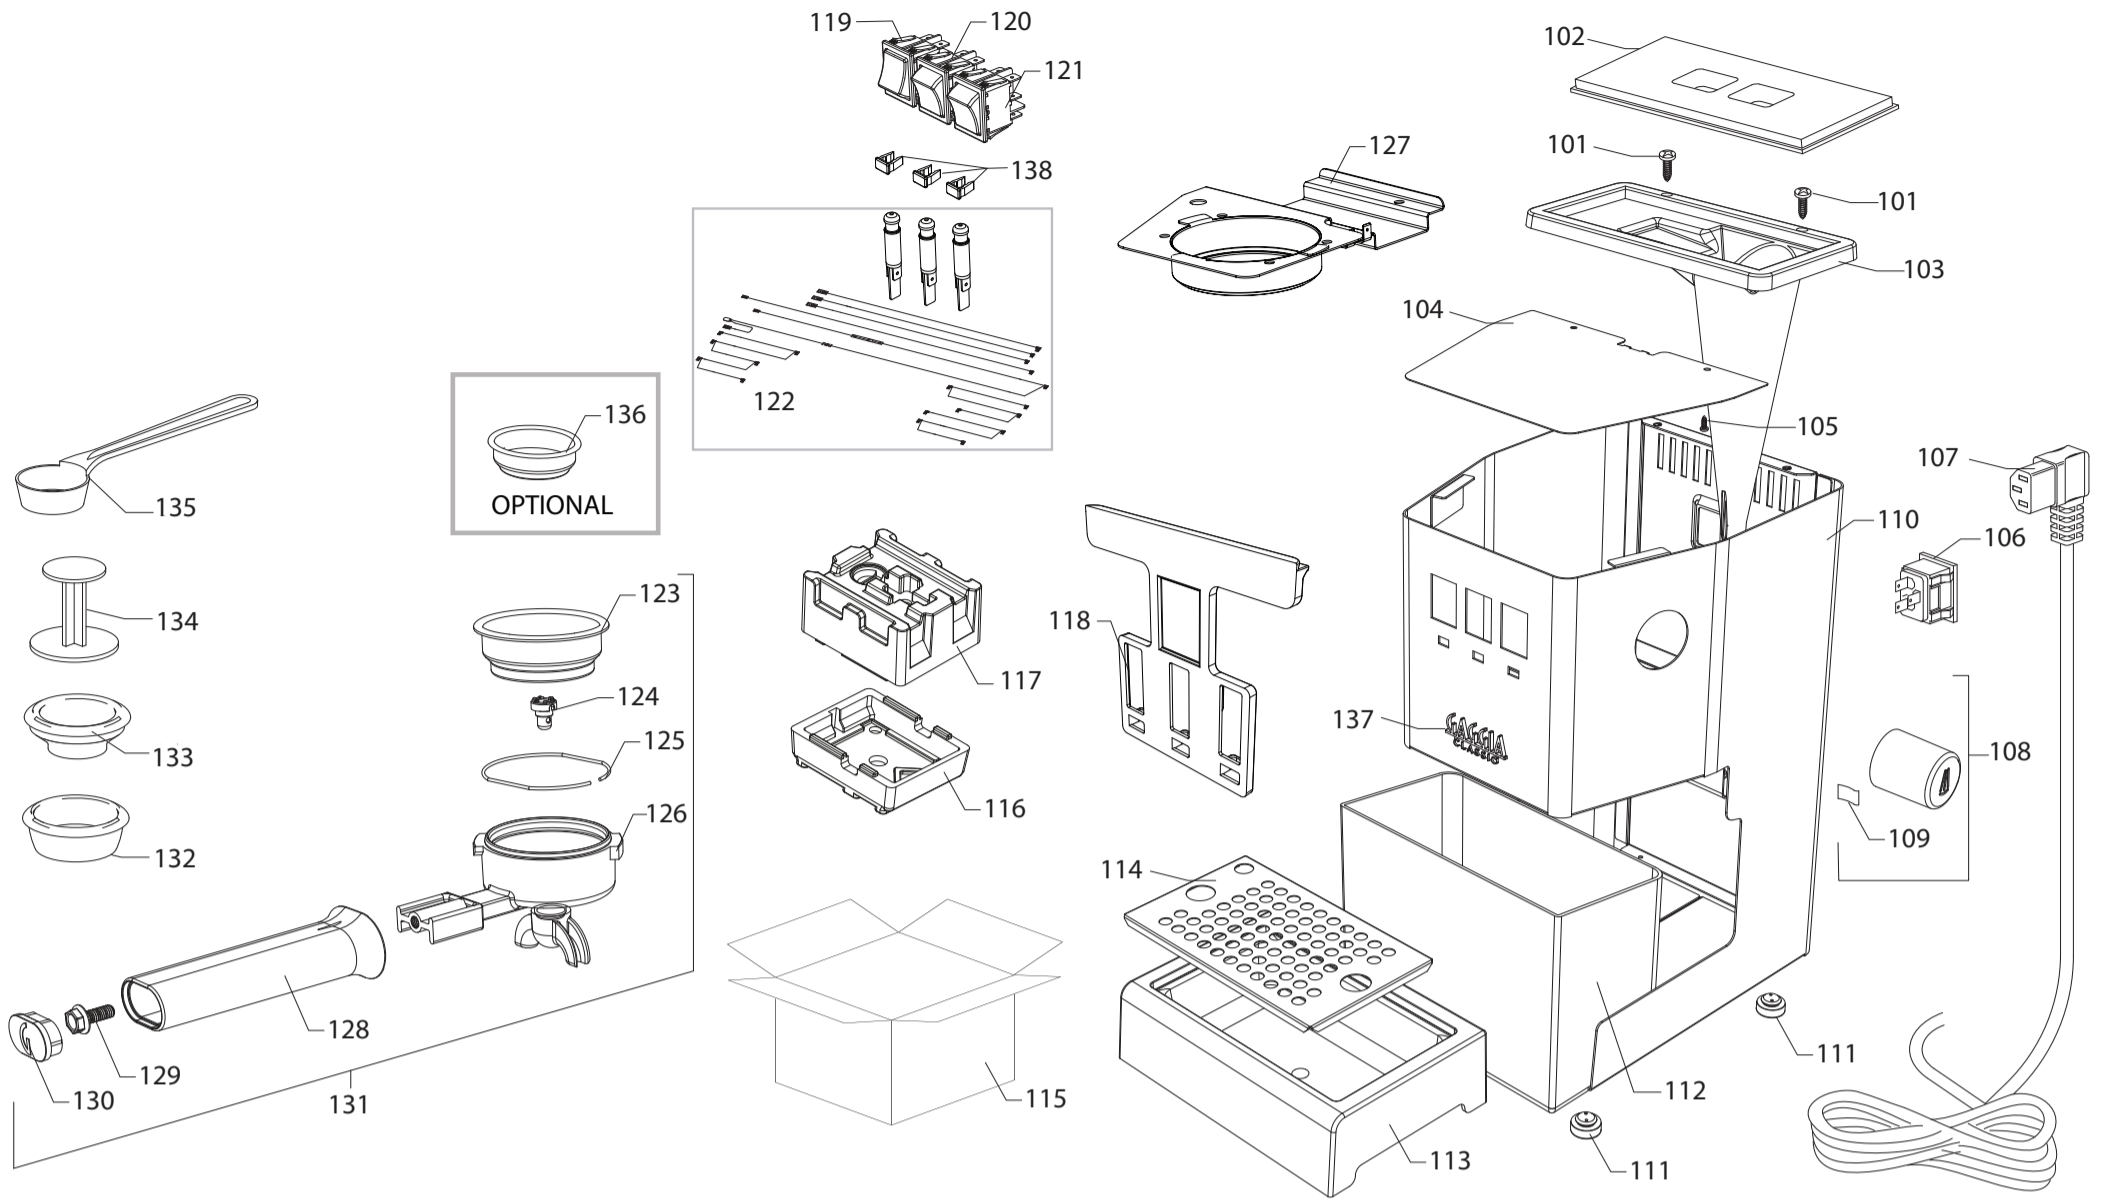

Exploded view : Gaggia Classic Evo and Energy Vibes Machine models

TYPE	SIN	12NC	DESCRIPTION
RI9380/41	SIN035R	688001000015	RI9380/41 JP GAG CLASSIC BLACK
RI9380/42	SIN035R	688001000016	RI9380/42 JP GAG CLASSIC WHITE
RI9380/40	SIN035R	886938040460	RI9380/40 GAG.NEW CLASSIC SS 100V JP
RI9380/46	SIN035R	886938046540	RI9380/46 GAG.NEW CLASSIC SS 120V US
RI9380/47	SIN035R	886938047540	RI9380/47 GAG NEW CLASSIC RED 120V US
RI9380/48	SIN035R	886938048540	RI9380/48 GAG NEW CLASSIC WHI 120V US
RI9380/49	SIN035R	886938049540	RI9380/49 GAG NEW CLASSIC BLK 120V US
RI9380/50	SIN035R	886938050540	RI9380/50 GAG NEW CLASSIC BLU 120V US
RI9380/51	SIN035R	886938051540	RI9380/51 GAG NEW CLASSIC GREY 120V US
RI9380/53	SIN035R	886938053540	RI9380/53 GAG CLASSIC 2019 ORANGE 120V
RI9380/54	SIN035R	886938054540	RI9380/54 GAG.NEW CLASSIC GREEN (US)
RI9380/55	SIN035R	886938055540	RI9380/55 GAG NEW CLASSIC YELLOW (US)
RI9481/11	SIN035UR	886948111010	RI9481/11 GAG.ESPR.CLASSIC EVO INOX (SCH)
RI9481/11	SIN035UR	886948111150	RI9481/11 GAG.ESPR.CLASSIC EVO INOX (UK)
RI9481/11	SIN035UR	886948111530	RI9481/11 GAG.ESPR.CLASSIC EVO INOX (AU)
RI9481/12	SIN035UR	886948112010	RI9481/12 GAG.ESPR.CLASSIC EVO RED (SCH)
RI9481/13	SIN035UR	886948113010	RI9481/13 GAG CLASSIC PRO EVO WHITE 230 (SCH)
RI9481/14	SIN035UR	886948114010	RI9481/14 GAG CLASSIC PRO EVO BLACK 230 (SCH)
RI9481/15	SIN035UR	886948115010	RI9481/15 GAG.ESPR.CLASSIC EVO BLUE (SCH)
RI9481/16	SIN035UR	886948116010	RI9481/16 GAG.CLASSIC EVO GREY (SCH)
RI9481/17	SIN035UR	886948117010	RI9481/17 GAG.ESPR.CLASSIC EVO GREEN (SCH)
RI9481/18	SIN035UR	886948118010	RI9481/18 GAG.ESPR.CLASSIC EVO YELLOW (SCH)
RI9481/19	SIN035UR	886948119010	RI9481/19 GAG.ESPR.CLASSIC EVO ORANGE (SCH)