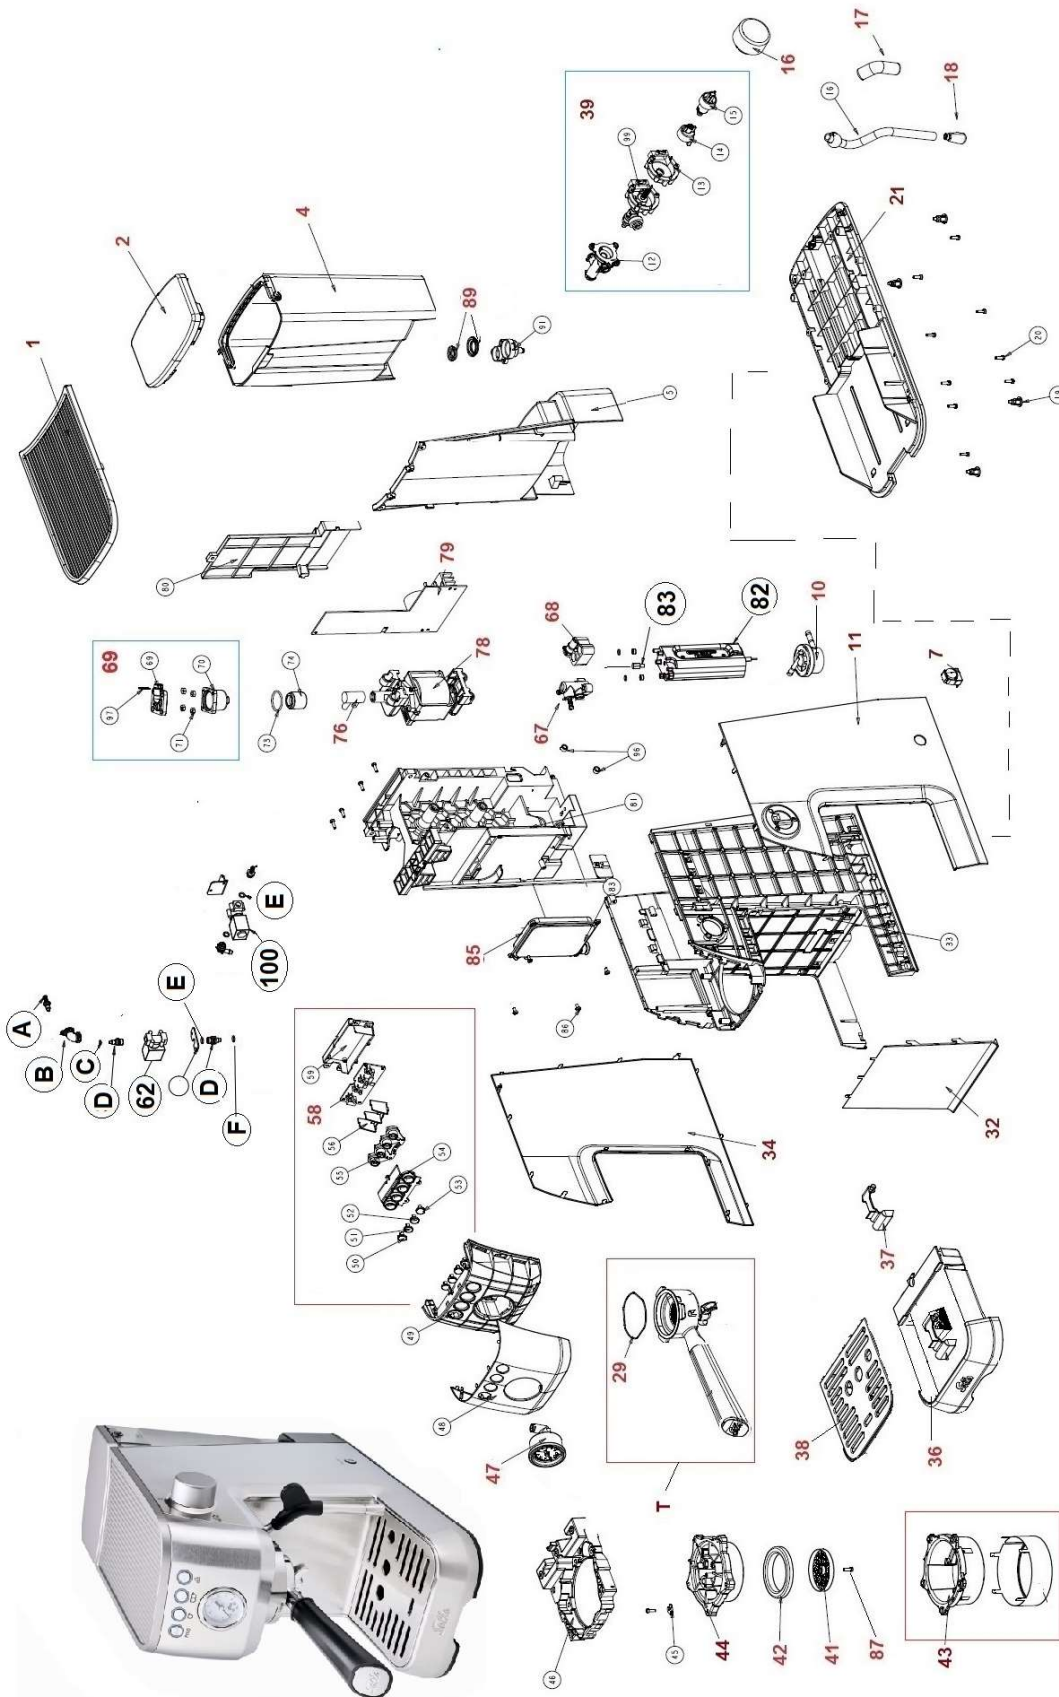

SOLIS Ltd SOLIS-House CH-8152 Glattbrugg	SOLIS Barista Perfetta Plus Typ 1170 TD_Solis_Perfetta_Plus_AC_01.02.2023_P1doc	Version	Page 4 of 8
		02.3	Technik/Entwicklung