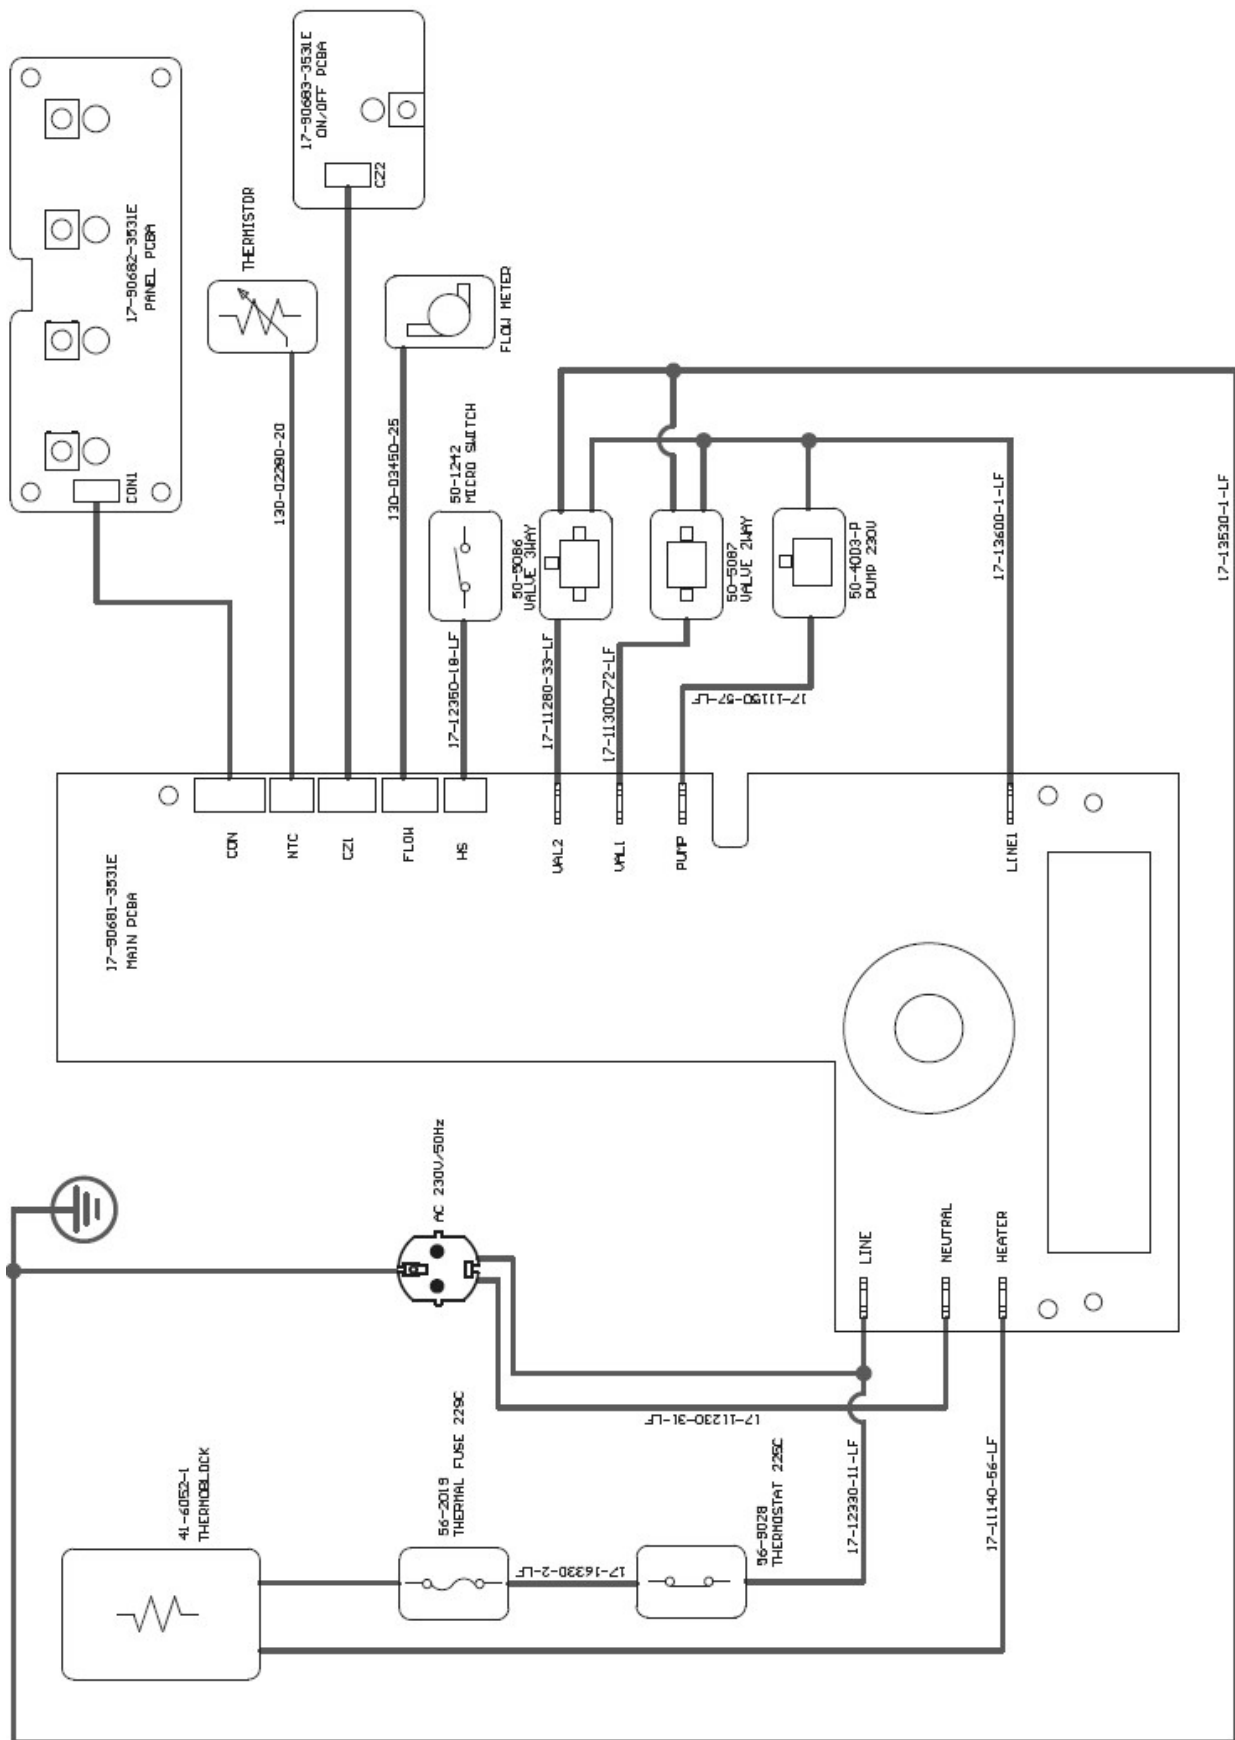

SOLIS Ltd SOLIS-House CH-8152 Glattbrugg	SOLIS Barista Perfetta Plus Typ 1170 TD_Solis_Perfetta_Plus_AC_01.02.2023_P1doc	Version	Page 8 of 8
		02.3	Technik/Entwicklung