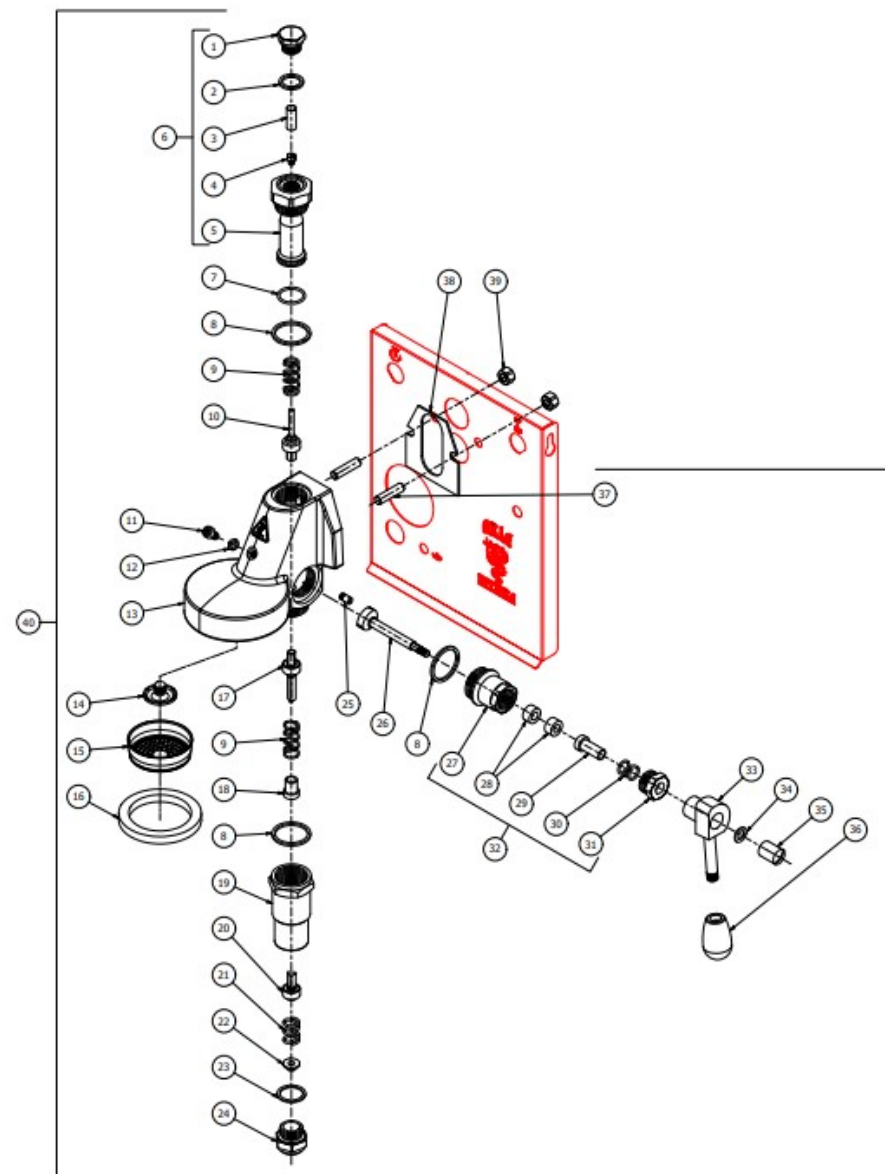

TABLE 4
ARIA

POS	CODE	DESCRIPTION	PRICE
1	7479952	UPPER ASSY PLUG	1.51
2	7479953	GASKET TF 22X17X2	0.30
3	7479954	INOX FILTER D.8,5X22	1.21
4	7479955.01	INJECTOR CH7X9 M6X0.75 HOLE 0.7 INOX	2.20
5	7479956.01	UPPER SLEEVE ASSY	21.74
6	7479933.01	INJECTOR 0,7 UPPER SLEEVE ASSY	28.60
7	7479934	GASKET OR 128 VITON	0.52
8	7479935	GASKET TF Ø35X30X2	0.40
9	7479936	DELIVERY VALVE SPRING	1.20
10	7479937	DELIVERY VALVE ASSY	5.01
11	7479939	SCREW TCE M6X8	0.36
12	7479938	GASKET TF 10X6X1	0.22
13	7479940AL	LEVER BODY GROUP CHROMED OT57	97.63
14	7479941	SPRAYER D.30	2.55
15	5471022	INOX SHOWER FILTER	1.88
16	5493039	GASKET H8	0.65
17	7479946	ASSEMBLY VALVE	6.41
18	7479942	SPRING GUIDE BUSHING	1.19
19	7479957	LOWER SLEEVE ASSY	17.85
20	7479943	ASSEMBLY RELIEF VALVE	3.62
21	7479944	DRAIN SPRING	1.23
22	7479945	JET-BREAKER BUSHING Ø15X6	0.77
23	7479960	GASKET TF D26x21x2	0.30
24	7479961	GROUP BOTTOM FITTING	1.96
25	7479951	CAMS LOCK STUD	0.80
26	7479950	GROUND CAMS TREE	6.05
27	7479967	CAM FLANGE	10.68
28	7479968	WASHER EP079 15.5X7.5X4	0.43
29	7479969	BUSHING	0.89
30	7479970	SPRING	1.10

TABLE 4
ARIA