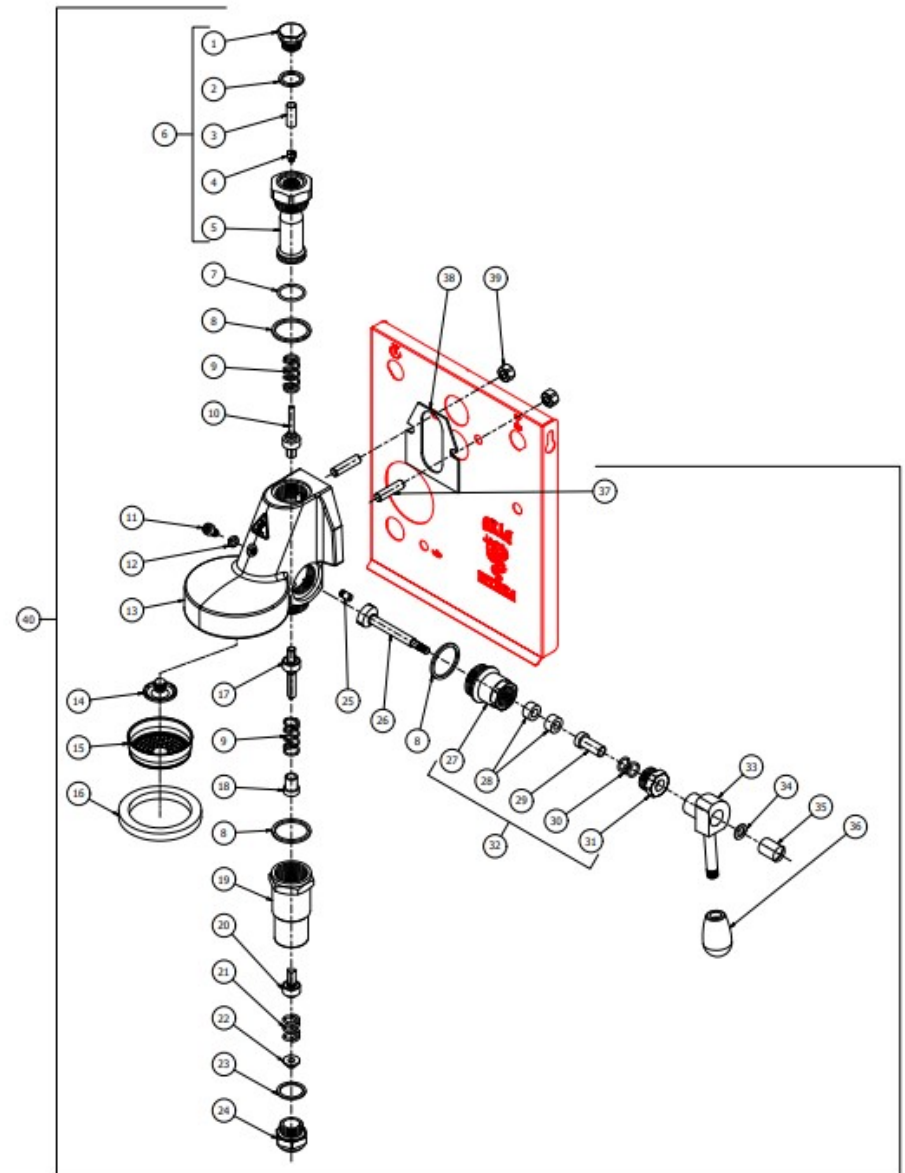

TABLE 4
ARIA

POS	CODE	DESCRIPTION	PRICE
31	7479971	PLUG CHROMED	1.51
32	7479949	CAM FLANGE ASSY	14.77
33	7479931	DELIVERY LEVER	14.45
34	7479947	WASHER D8	0.15
35	7479948	CAP D15XM6	0.40
36	7371511.01	BLACK LEVER KNOB I.622/40-M8	1.69
36	7372004	WOODEN KNOB	11.33
37	5267013	TIE ROD M8X31 ASTM A 193 B8 C/1	0.50
38	7493011	INSULATING	1.09
39	7811402	NUT M8 UNI5587 A2	0.10
40	5963545.02AL	ASSY GROUP E61 OT57	169.40
40	5963576.01AL	ASSY E61 GROUP OT57 (WOOD)	178.97

TABLE 4
ARIA