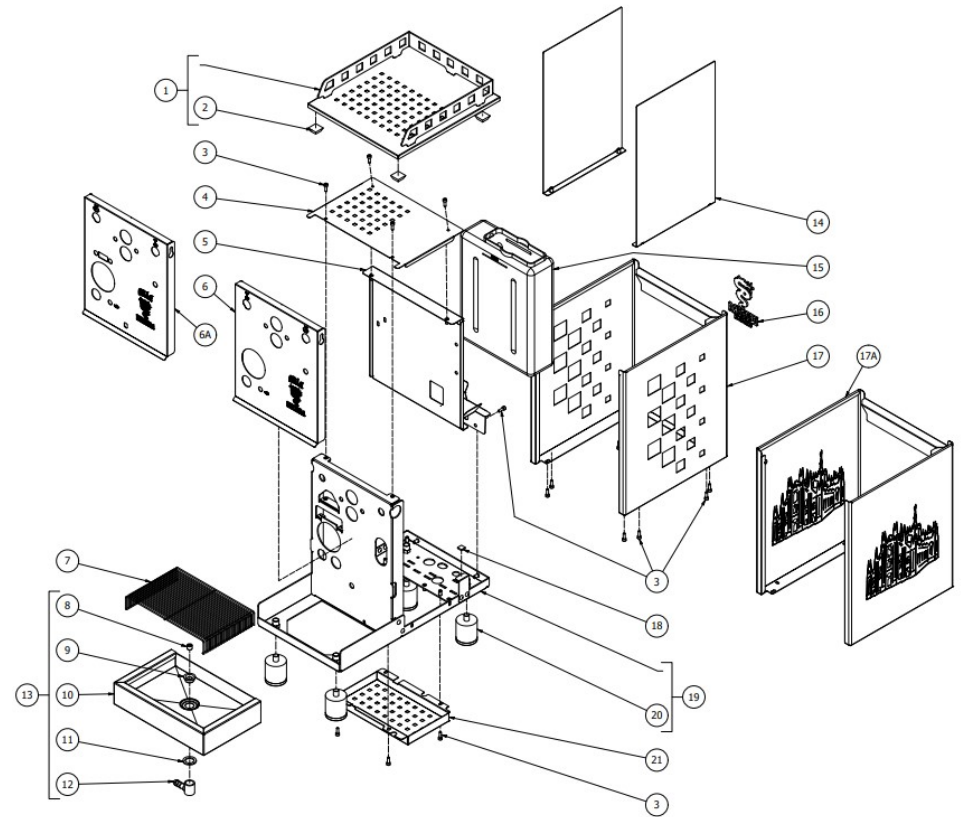

BEZZERA

ARIA

TABLE 1
ARIA

BEZZERA

ARIA

TABLE 1
ARIA

POS	CODE	DESCRIPTION	PRICE
17	5051712LL	SQUARES MATT BLACK BODY W/COMPASSES	83.00
17	5051712LL1	SQUARES WHITE BODY W/COMPASSES	83.00
17	5051712LL2	SQUARES RED BODY W/COMPASSES	83.00
18	7474221	ADHESIVE SQUARE FOOT 10.2 H2,5	0.11
19	5964729	ASSY FRAME ARIA	76.67
20	7474218VN	FOOT M10 D40X46 MATT BLACK	3.20
21	5053053LW	FRAME BASE COVER	7.15
21	5053053VN	BLACK FRAME BASE COVER	7.15