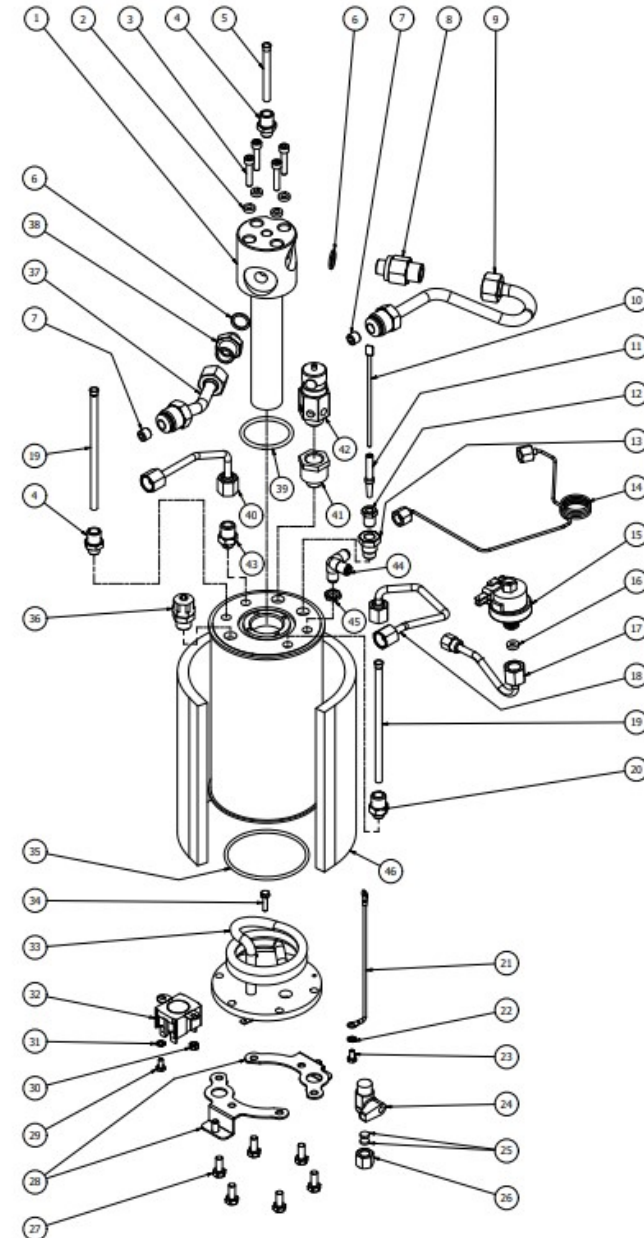

TABLE 5
ARIA

TABLE 6
ARIA

POS	CODE	DESCRIPTION	PRICE
1	5329029DC	EXCHANGER W/SCREWS	47.70
2	5494024	EXCHANGER UNDERSCREW GASKET M5	0.13
3	7816021	SCREW TCEI M5X25 UNI 5931 A2	0.15
4	5302006AL	FITTING M12X1/8	1.56
5	5192320	DRAW OUT D6X1 L=60 PTFE	0.48
6	5130501	COPPER WASHER 13.5X18X1,5	0.44
7	5223025AL	GICLEUR 1/8 3 HOLES	0.93
8	5225201AL	FITTING 1/4	2.97
9	5164094LL	ASSY COPPER PIPE	10.98
10	5265804	LEVEL PROBE D3 X 110 X 6.3	1.09
11	5192001	PROBE SHEATH D8 X 45 HOLE D3 PTFE	1.71
12	5225205	STRAIGHT FITTING M10 OT	0.53
13	5225209AL	FITTING M10X1/4	2.31
14	7400909	PUMP CAPILLARY	2.31
15	7433013	PRESSOSTAT XP/100 1/4	15.53
16	5492028	GASKET D10.5X4X3	0.33
17	5162504LL	PRESSOSTAT PIPE	5.79
18	5162500LL	WATER TAP PIPE	5.20
19	5192301	SUCTION D6X1 L=130MM PTFE	1.33
20	5302075AL	FITTING M13-1/8"G	1.43
21	7663573.01	RESISTANCE CONNECTION CABLE	0.44
22	7814001	WASHER D4 DIN 6798A A2	0.03
23	7816409	SCREW TE M4X8 UNI 5739 A2	0.10
24	7451506	MINI VALVE MINI BALL 1/4-1/8	4.00
25	5492019	GASKET D8 X 2 ASBESTOS FREE	0.05
26	5221835	CAP NUT 1/8	0.51
27	7816422	SCREW TE M6X14 UNI 5739 OT	0.09
28	5058709LL	BOILER SUPPORT WITH COMPASSES	2.55
29	7816409	SCREW TE M4X8 UNI 5739 A2	0.10
30	7822603	NUT M4 OT	0.07

TABLE 6
ARIA

TABLE 6
ARIA

POS	CODE	DESCRIPTION	PRICE
31	7814001	WASHER D4 DIN 6798A A2	0.03
32	7634819.01	THERMIC PROTECTION 250V 130°C FASTON 90°	6.02
33	5722263AL	HEATING ELEMENT 120V-1200W	33.00
33	5722261AL	HEATING ELEMENT 220/240V-1100/1300W	33.00
34	7826402	SCREW TE M4X16 UNI 5739 OT	0.11
35	7496040	OR GASKET D73 X 3 VITON	1.02
36	7452511.01	ANTI-PRESSURE VALVE RC OT + TF	3.87
37	5164093LL	ASSY COPPER PIPE	10.00
38	5302078AL	FITTING 3/8	3.41
39	7496102	OR GASKET RED SILICON	0.37
40	5162499LL	STEAM TAP PIPE	5.10
41	5225423AL	REDUCTION FITTING 1/4 3/8	3.20
42	7452509.02	SAFETY VALVE 3/8	12.96
43	5302075AL	FITTING M13-1/8"G	1.43
44	7304505TR	FITTING 3 WAYS 1/8	3.89
45	5221844	NUT 1/8	0.15
46	9991028	BOILER COVER	6.16