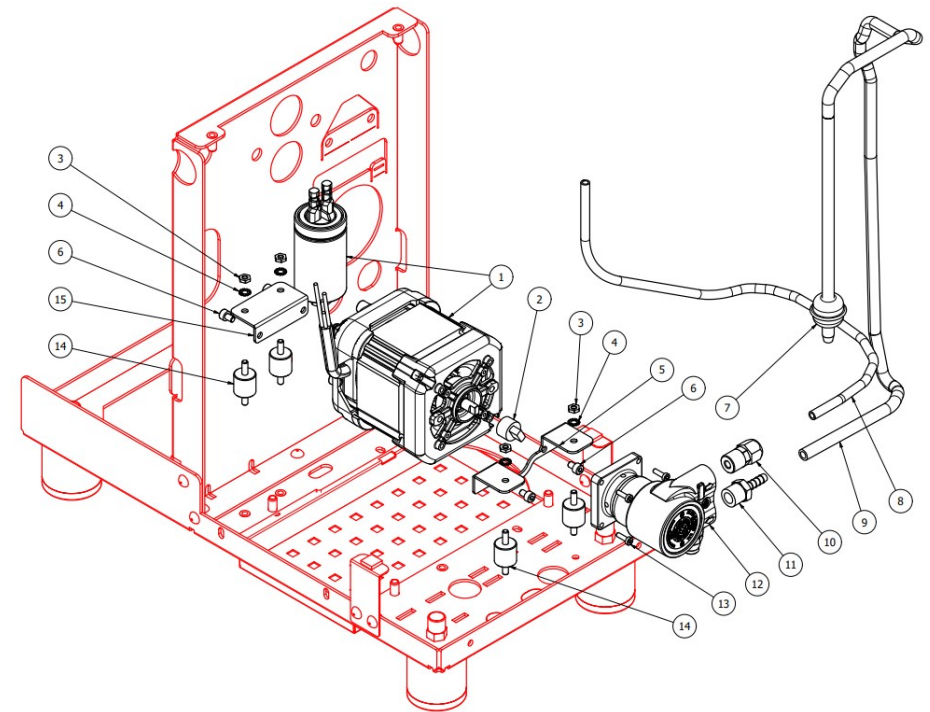

TABLE 4
ARIA

TABLE 5
ARIA

POS	CODE	DESCRIPTION	PRICE
1	7742405	ELECTRIC MOTOR 220/240V	60.00
1	7741007	ELECTRIC MOTOR 110-115V 50/60HZ	62.48
2	7730514	ROTATIVE PUMP 70L/H COMPACT	104.50
3	7812601	INOX NUT M4 UNI5588	0.04
4	7814001	WASHER D4 DIN 6798A A2	0.03
5	5058508LW	MOTOR SUPPORT PUMP SIDE	1.10
6	7816017	SCREW TCEI M4X6	0.06
7	7374015	WATER FILTER 200 MICRON	0.63
8	5194690	PTFE PIPE 6X440	1.94
9	5194585	SILICON PIPE 8x5x700	1.54
10	7303068	FITTING M 1/4	7.92
11	7303069	RUBBER-HOLDER FITTING M 1/4	4.18
12	7730514	ROTATIVE PUMP 70L/H COMPACT	104.50
13	7819921	SCREW M3x10	0.03
14	7470604	VIBRATION-DAMPING	0.77
15	5058507LW	MOTOR SUPPORT	0.64

TABLE 5
ARIA

TABLE 6
ARIA

POS	CODE	DESCRIPTION	PRICE
1	5329029DC	EXCHANGER W/SCREWS	47.70
2	5494024	EXCHANGER UNDERSCREW GASKET M5	0.13
3	7816021	SCREW TCEI M5X25 UNI 5931 A2	0.15
4	5302006AL	FITTING M12X1/8	1.56
5	5192320	DRAW OUT D6X1 L=60 PTFE	0.48
6	5130501	COPPER WASHER 13.5X18X1,5	0.44
7	5223025AL	GICLEUR 1/8 3 HOLES	0.93
8	5225201AL	FITTING 1/4	2.97
9	5164094LL	ASSY COPPER PIPE	10.98
10	5265804	LEVEL PROBE D3 X 110 X 6.3	1.09
11	5192001	PROBE SHEATH D8 X 45 HOLE D3 PTFE	1.71
12	5225205	STRAIGHT FITTING M10 OT	0.53
13	5225209AL	FITTING M10X1/4	2.31
14	7400909	PUMP CAPILLARY	2.31
15	7433013	PRESSOSTAT XP/100 1/4	15.53
16	5492028	GASKET D10.5X4X3	0.33
17	5162504LL	PRESSOSTAT PIPE	5.79
18	5162500LL	WATER TAP PIPE	5.20
19	5192301	SUCTION D6X1 L=130MM PTFE	1.33
20	5302075AL	FITTING M13-1/8"G	1.43
21	7663573.01	RESISTANCE CONNECTION CABLE	0.44
22	7814001	WASHER D4 DIN 6798A A2	0.03
23	7816409	SCREW TE M4X8 UNI 5739 A2	0.10
24	7451506	MINI VALVE MINI BALL 1/4-1/8	4.00
25	5492019	GASKET D8 X 2 ASBESTOS FREE	0.05
26	5221835	CAP NUT 1/8	0.51
27	7816422	SCREW TE M6X14 UNI 5739 OT	0.09
28	5058709LL	BOILER SUPPORT WITH COMPASSES	2.55
29	7816409	SCREW TE M4X8 UNI 5739 A2	0.10
30	7822603	NUT M4 OT	0.07