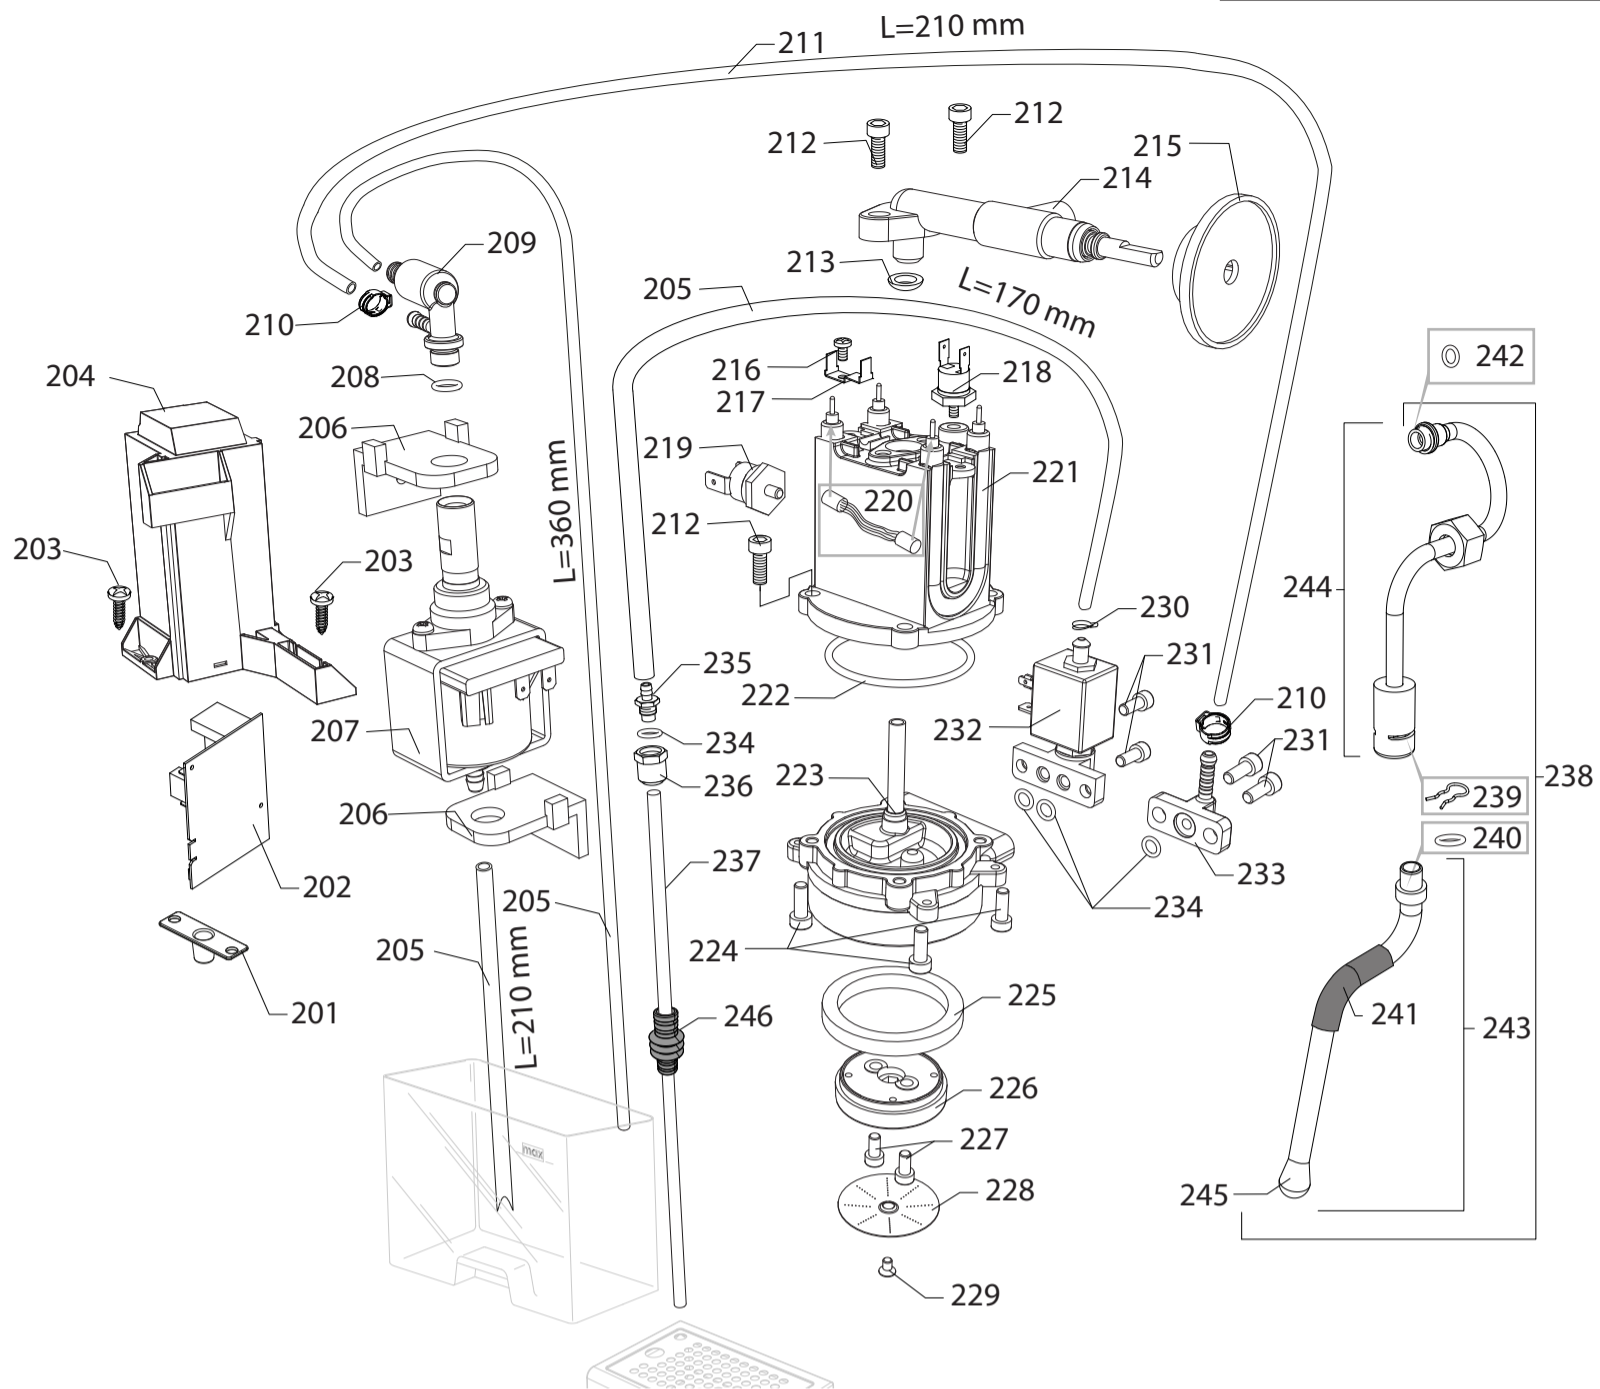

GAGGIA®

**RI9480/11-18
RI9380/03-06
RI9380/40-46**

**(SIN035UR)
(SIN035R)**

**Cod.886948011010-886948018150
Cod.886938003530-886938006470
Cod.886938040460-886938046540**

POS	12NC	DESCRIPTION	NOTE	POS	12NC	DESCRIPTION	NOTE
201	421944026351	PUMP-CPU/PWR BOARD SUPP.CAP CLASSIC SO	RI9480	233	421944093241	BRASS 57 INLET CONNECTOR	
202	421941312261	CPU+SW ECO-SWITCH RELE 20MIN 230V ASSY	RI9480	234	996530063887	Gasket OR 2025	
203	996530054154	SELF-T.SCREWS 3.5X9.5 NICKEL-PLATED		235	996530053238	OUTLET FITTING - RUBBER	
204	996530073941	PUMP + CPU/PWR BOARD SUPPORT CLASSIC SO		236	996530053239	NUT FOR OUTLET FITTING	
205	996530018281	TRANSP.SILICONE TUBE 5X9 65SH	IN ROLL	237	996530053235	OUTLET TUBING	
206	996530017711	BLACK PUMP SUPPORT TYPE ULKA		238	421944090571	STEAM UPP /LOW TUBE ASSY.	
207	996530007753	ULKA PUMP EP5/S GW 230V-50HZ		239	996530002744	FORK SPRING FOR VALVE P0049	
		RI9480/11-18 RI9380/03		240	996530013445	OR ORM 0080-20 IN SILICONE PTFE FDA	
	421944081531	ULKA PUMP EFP5/S 120V-60HZ	RI9380/46	241	421944091401	RUBBER BURN BLOCKS 8X40	
	996530007782	ULKA PUMP EP5/S GW 220V-60HZ	RI9380/06	242	996530063888	OR 2018 IN VITON 70SH	
	996530007749	ULKA PUMP EP5/S GW 100V-50/60HZ	RI9380/40	243	421944090581	STEAM LOWER TUBE ASSY.	
208	996530013471	O-RING 2031 TERMOIL		244	421944088631	STEAM UPPER TUBE ASSY.	
209	421944028581	L-F/BR.SAFETY VALVE 11 BAR ASSY.		245	421944091411	2 HOLE STEAM SPRAYER	
210	996530007742	OETIKER CLAMP D EQUALS 9 5 15400022		246	421944093511	RUBBER BURN BLOCKS 6X32	
211	996530009505	PINK 5X8,9 SILICONE TUBE	IN ROLL				
212	996530062189	6X16 GALV. SCREW					
213	996530054245	O-RING 112 IN EPDM 70°SH					
214	421944090821	BRASS TM4 FAUCET ASSY.					
215	996530052926	PROTECTION					
216	996530055023	SCREW M 4X5 GALV.W/KNURLED HEAD					
217	996530056298	BRACKET FOR THERMOFUSE					
218	996530054612	STEAM TEMPERATURE SWITCH					
219	996530054556	COFFEE TEMPERATURE SWITCH					
220	421946046321	CAB. 1 WIRE SILIC. GREY 70MM					
		RI9380/03-06 RI9480/11-18					
221	996530055406	ALUM.BOILER 120/220/230/240 V ASSY.	120-220-230-240V				
	421944090881	ALUM.BOILER 100 V ASSY.	100V				
222	996530054246	O-RING 167 IN EPDM 70°SH					
223	421944090841	STECHROM GROUP BODY + DIP TUBE					
224	996530062179	5X12 S.S. SCREW					
225	996530059219	FILTER HOLDER GASKET					
226	421944090791	ALUM/AISI SHOWER HOLDER ASSY.					
227	996530062187	6X12 S.S. SCREW					
228	996530054322	SHOWER					
229	996530054229	SCREW TSP M5X8 UNI 7688 DIN 965 INOX					
230	996530059832	TUBE-TIGHTENING CLAMP D=9.8/10.6					
231	996530062182	5X12 GALV. SCREW					
232	421940221712	TEA/BRASS SOLENOID VALVE V2 230V 50HZ	230-240V				
	421944093701	BRASS 57 SOLENOID VALVE V2 230V 50HZ	220V				
	421944093711	BRASS 57 SOLENOID VALVE V2 120V 60HZ	120V				
	421946046651	BRASS 57 SOLENOID VALVE V2 100V 50-60	100V				

GAGGIA®

GAGGIA CLASSIC 2019