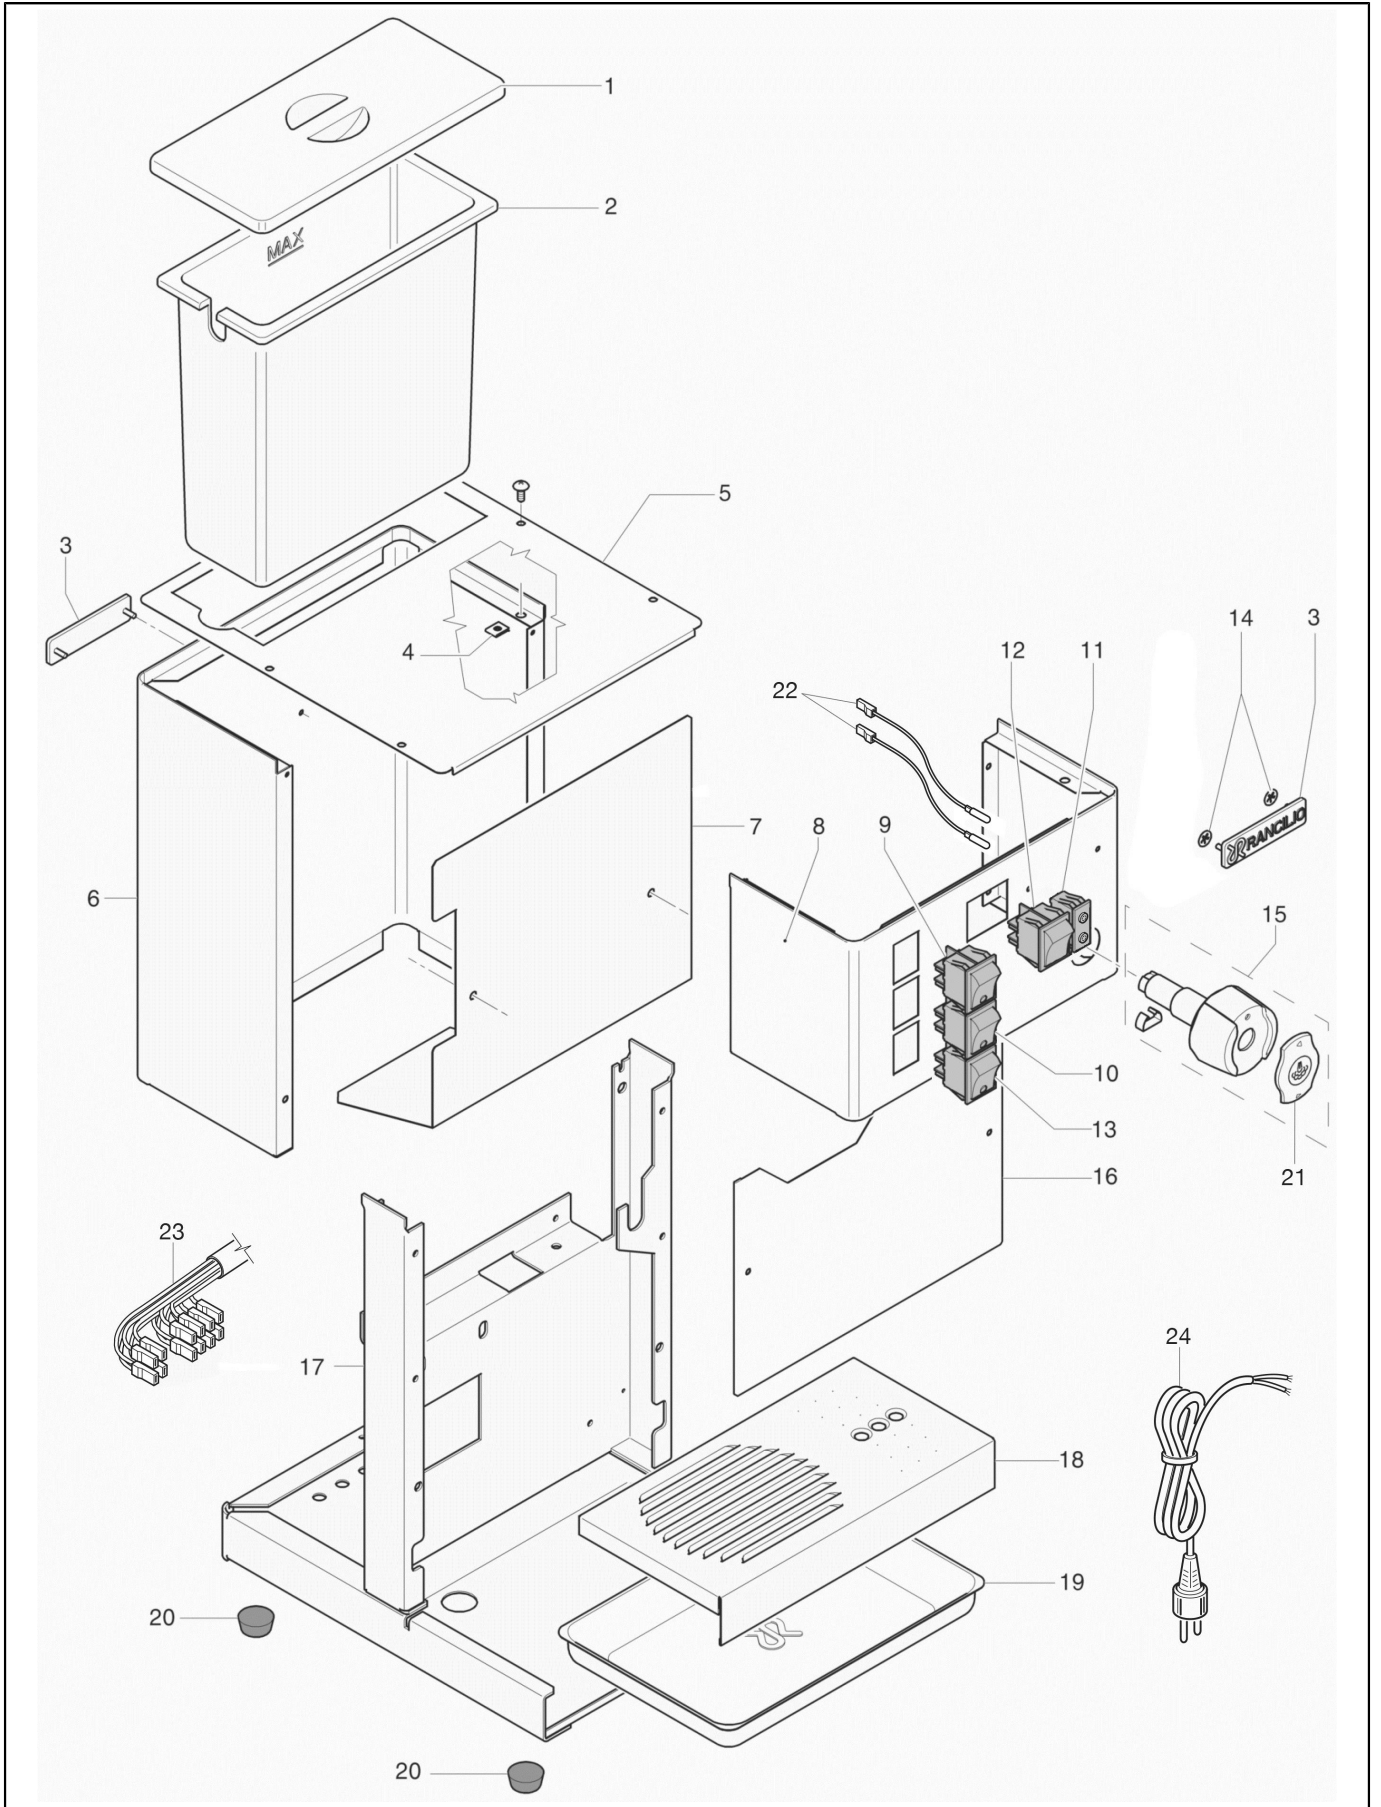

POS.	CODE	DESCRIPTION	NOTES
1	38123011	COVER	
2	38123012	WATER TANK	
3	42200121	RANCILIO PLATE MM 70	
4	37900809	PLATE U/8/11/9	
5	32330363	SILVIA TOP	
6	32330362	SILVIA BODY	
7	32330367	SILVIA SHIELD	
8	32331989	FRONTALE COMANDI SILVIA 2GEMME -AI-	
9	34030047	TECNA COFFEE SWITCH	
10	34030029	SWITCH WATER STYLE	
11	10701285	ASSIEME CARTER CON GEMME SILVIA	
12	34030144	INTERRUTT.GENERALE SILVIA/2015	
13	34030038	STEAM SWITCH	
14	37900505	ROUND FIXER D3 H106	
15	10060186	WHOLE STEAM HAND WHEEL SILVIA /08	
16	32330370	SILVIA/08 MOULDING	
17	10880150	SILVIA FRAME	
18	32330369	SILVIA LEAVE-CUP GRATE	
19	32330365	SILVIA DRAIN TANK	
20	36310008	NANCY SUPPORT BLACK	
21	38123904	TAPPO MANOPOLA VAPORE MC -PL-	
22	10701282	KIT LAMPADA RESIST/ACCENS.SILVIA M 120V	120v Silvia M
	10701283	KIT LAMPADA RESIST/ACCENS.SILVIA M 230V	230v version M NOT for European and Australian Market
23	10110897	CABLAGGIO SILVIA M 2015	
24	34300049	CABLE WITH PLUG	
	34300052	CABLE WITH PLUG AUSTRALIA	
	34300085	CABLE H05RN-F 3X0,75 L=2000 WITH PLUG	
	34300091	CAVO+SPINA SILVIA ISRAELE 3 AWG18	
	34300092	CABLE + PLUGGER 15A L=2000(TAIWAN)	
	34300100	CAVO H05RN-F 3X1MMQ/SPINA QP012R CINA	
	34549025	CABLE H05RN-F 3X0,75 L=2000 +SP UK	

POS.	CODE	DESCRIPTION	NOTES
1	10090002	THERM.GROUP JETBREAKER	
2	34040012	ELECTROVALVE 3 WAY 220V 50HZ MISS	
3	36402001	O-RING 6,07 X 1,78 EPDM 105	
4	20103022	MISS GROUP BODY	
5	38123549	GROUP COVER SILVIA	
6	20200182	ECO SPACE GROUP NICKEL	
7	36301030	GASKET UNDERTORQUE MISS	
8	25139001	GROUP JETBREAKER	
9	40200005	SHOWER NET	
10	37030518	SHOWER SCREW	
11	10070108	FILTER HOLDER COMPLETE	
12	25105001	FILTER SPRING	
13	20112011	FILTER-HOLDER	
14	20112111	WHOLE 2 DOSE BEAK MISS NUO	
15	10705091	KIT FILTER HOLDER TAP 07	
16	37320800	NUT M 8	
17	40100010	2 CUP FILTER	
18	40100001	1 CUP FILTER LOW	