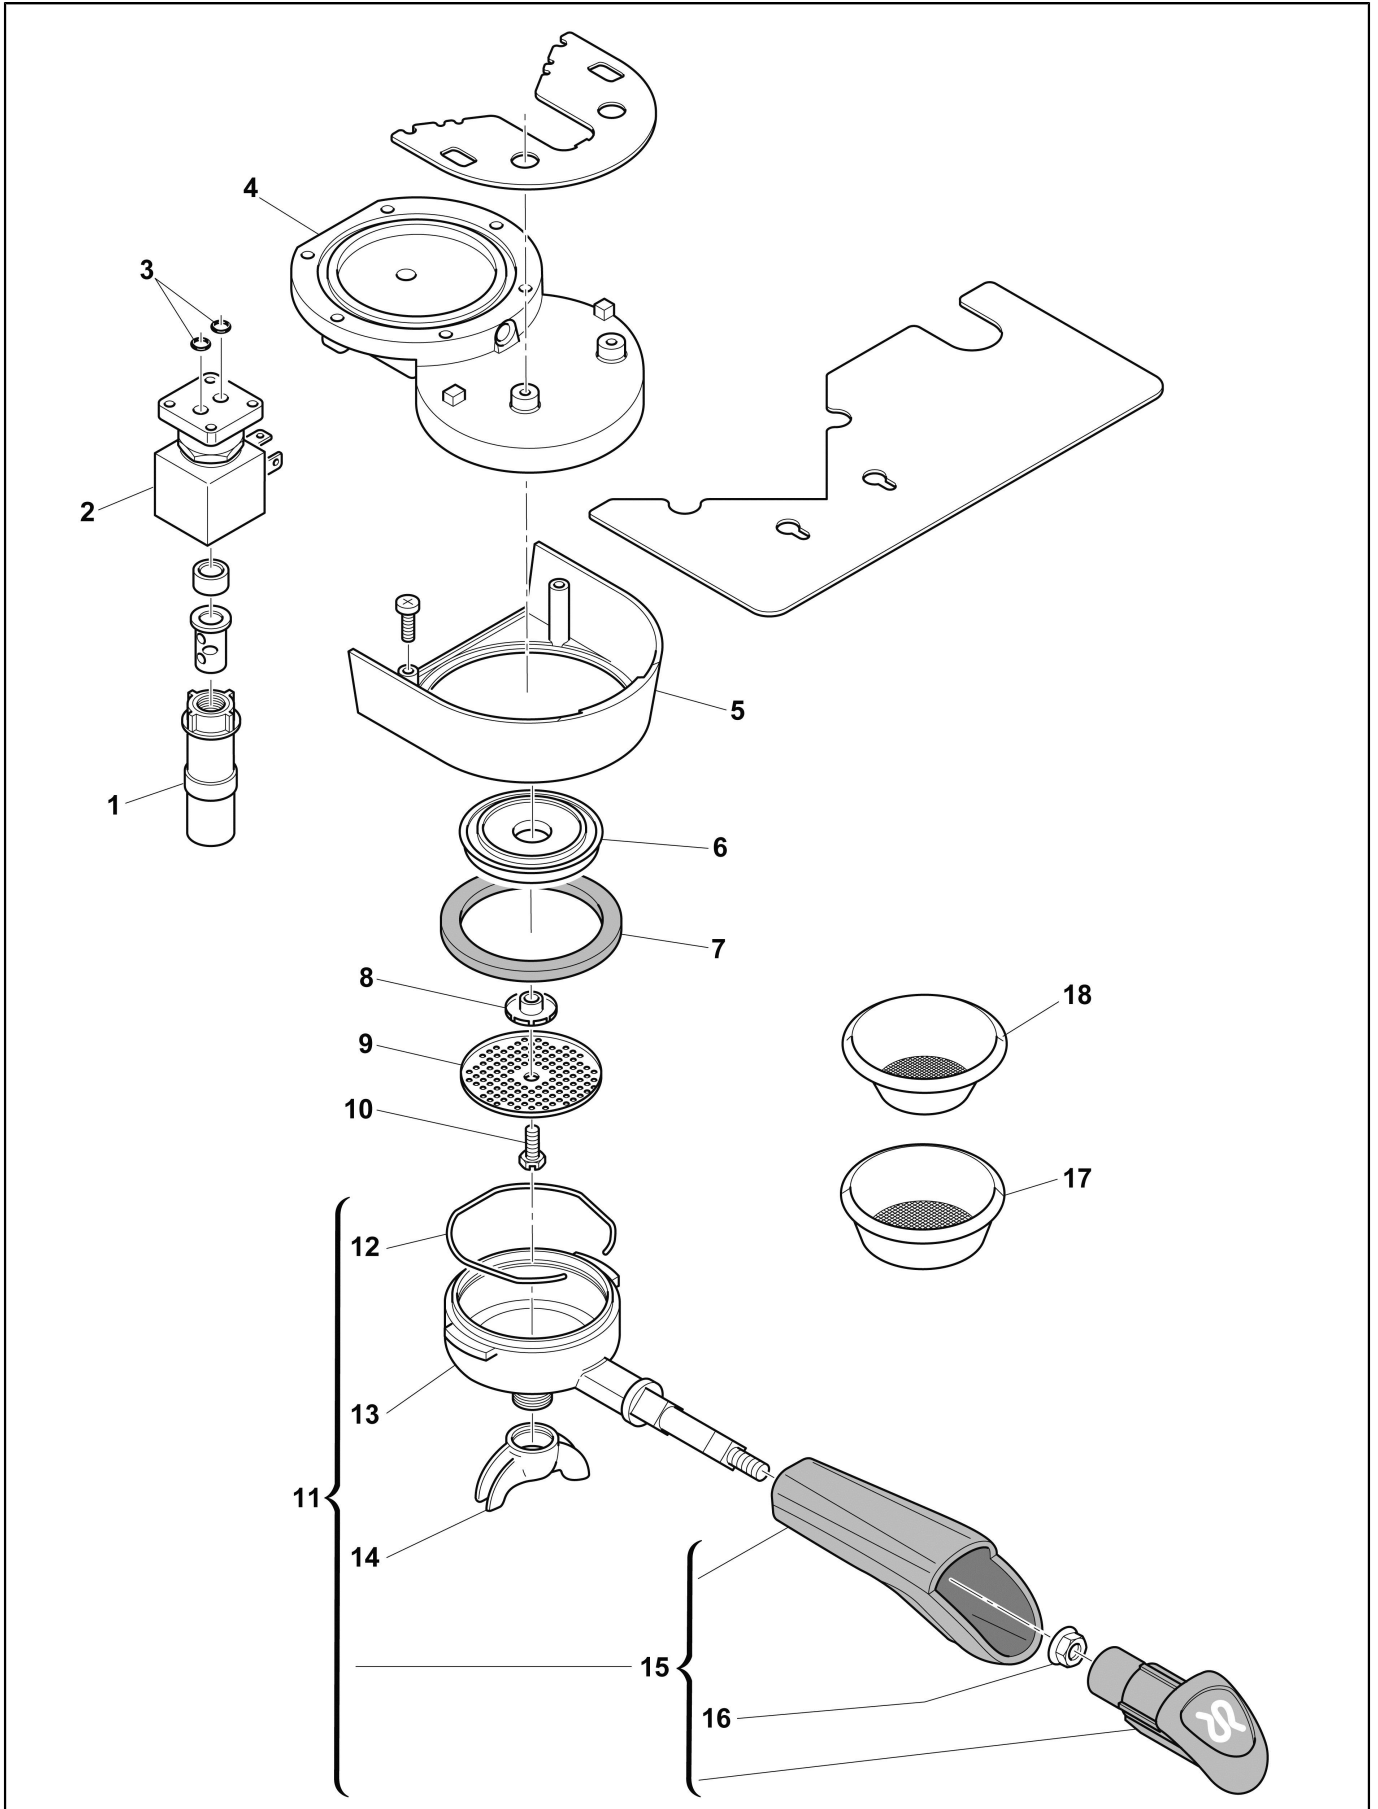

POS.	CODE	DESCRIPTION	NOTES
1	38123011	COVER	
2	38123012	WATER TANK	
3	42200121	RANCILIO PLATE MM 70	
4	37900809	PLATE U/8/11/9	
5	32330363	SILVIA TOP	
6	32330362	SILVIA BODY	
7	32330367	SILVIA SHIELD	
8	32331989	FRONTALE COMANDI SILVIA 2GEMME -AI-	
9	34030047	TECNA COFFEE SWITCH	
10	34030029	SWITCH WATER STYLE	
11	10701285	ASSIEME CARTER CON GEMME SILVIA	
12	34030144	INTERRUTT.GENERALE SILVIA/2015	
13	34030038	STEAM SWITCH	
14	37900505	ROUND FIXER D3 H106	
15	10060186	WHOLE STEAM HAND WHEEL SILVIA /08	
16	32330370	SILVIA/08 MOULDING	
17	10880150	SILVIA FRAME	
18	32330369	SILVIA LEAVE-CUP GRATE	
19	32330365	SILVIA DRAIN TANK	
20	36310008	NANCY SUPPORT BLACK	
21	38123904	TAPPO MANOPOLA VAPORE MC -PL-	
22	10701282	KIT LAMPADA RESIST/ACCENS.SILVIA M 120V	120v Silvia M
	10701283	KIT LAMPADA RESIST/ACCENS.SILVIA M 230V	230v version M NOT for European and Australian Market
23	10110897	CABLAGGIO SILVIA M 2015	
24	34300049	CABLE WITH PLUG	
	34300052	CABLE WITH PLUG AUSTRALIA	
	34300085	CABLE H05RN-F 3X0,75 L=2000 WITH PLUG	
	34300091	CAVO+SPINA SILVIA ISRAELE 3 AWG18	
	34300092	CABLE + PLUGGER 15A L=2000(TAIWAN)	
	34300100	CAVO H05RN-F 3X1MMQ/SPINA QP012R CINA	
	34549025	CABLE H05RN-F 3X0,75 L=2000 +SP UK	

POS.	CODE	DESCRIPTION	NOTES
1	10090002	THERM.GROUP JETBREAKER	
2	34040012	ELECTROVALVE 3 WAY 220V 50HZ MISS	
3	36402001	O-RING 6,07 X 1,78 EPDM 105	
4	20103022	MISS GROUP BODY	
5	38123549	GROUP COVER SILVIA	
6	20200182	ECO SPACE GROUP NICKEL	
7	36301030	GASKET UNDERTORQUE MISS	
8	25139001	GROUP JETBREAKER	
9	40200005	SHOWER NET	
10	37030518	SHOWER SCREW	
11	10070108	FILTER HOLDER COMPLETE	
12	25105001	FILTER SPRING	
13	20112011	FILTER-HOLDER	
14	20112111	WHOLE 2 DOSE BEAK MISS NUO	
15	10705091	KIT FILTER HOLDER TAP 07	
16	37320800	NUT M 8	
17	40100010	2 CUP FILTER	
18	40100001	1 CUP FILTER LOW	