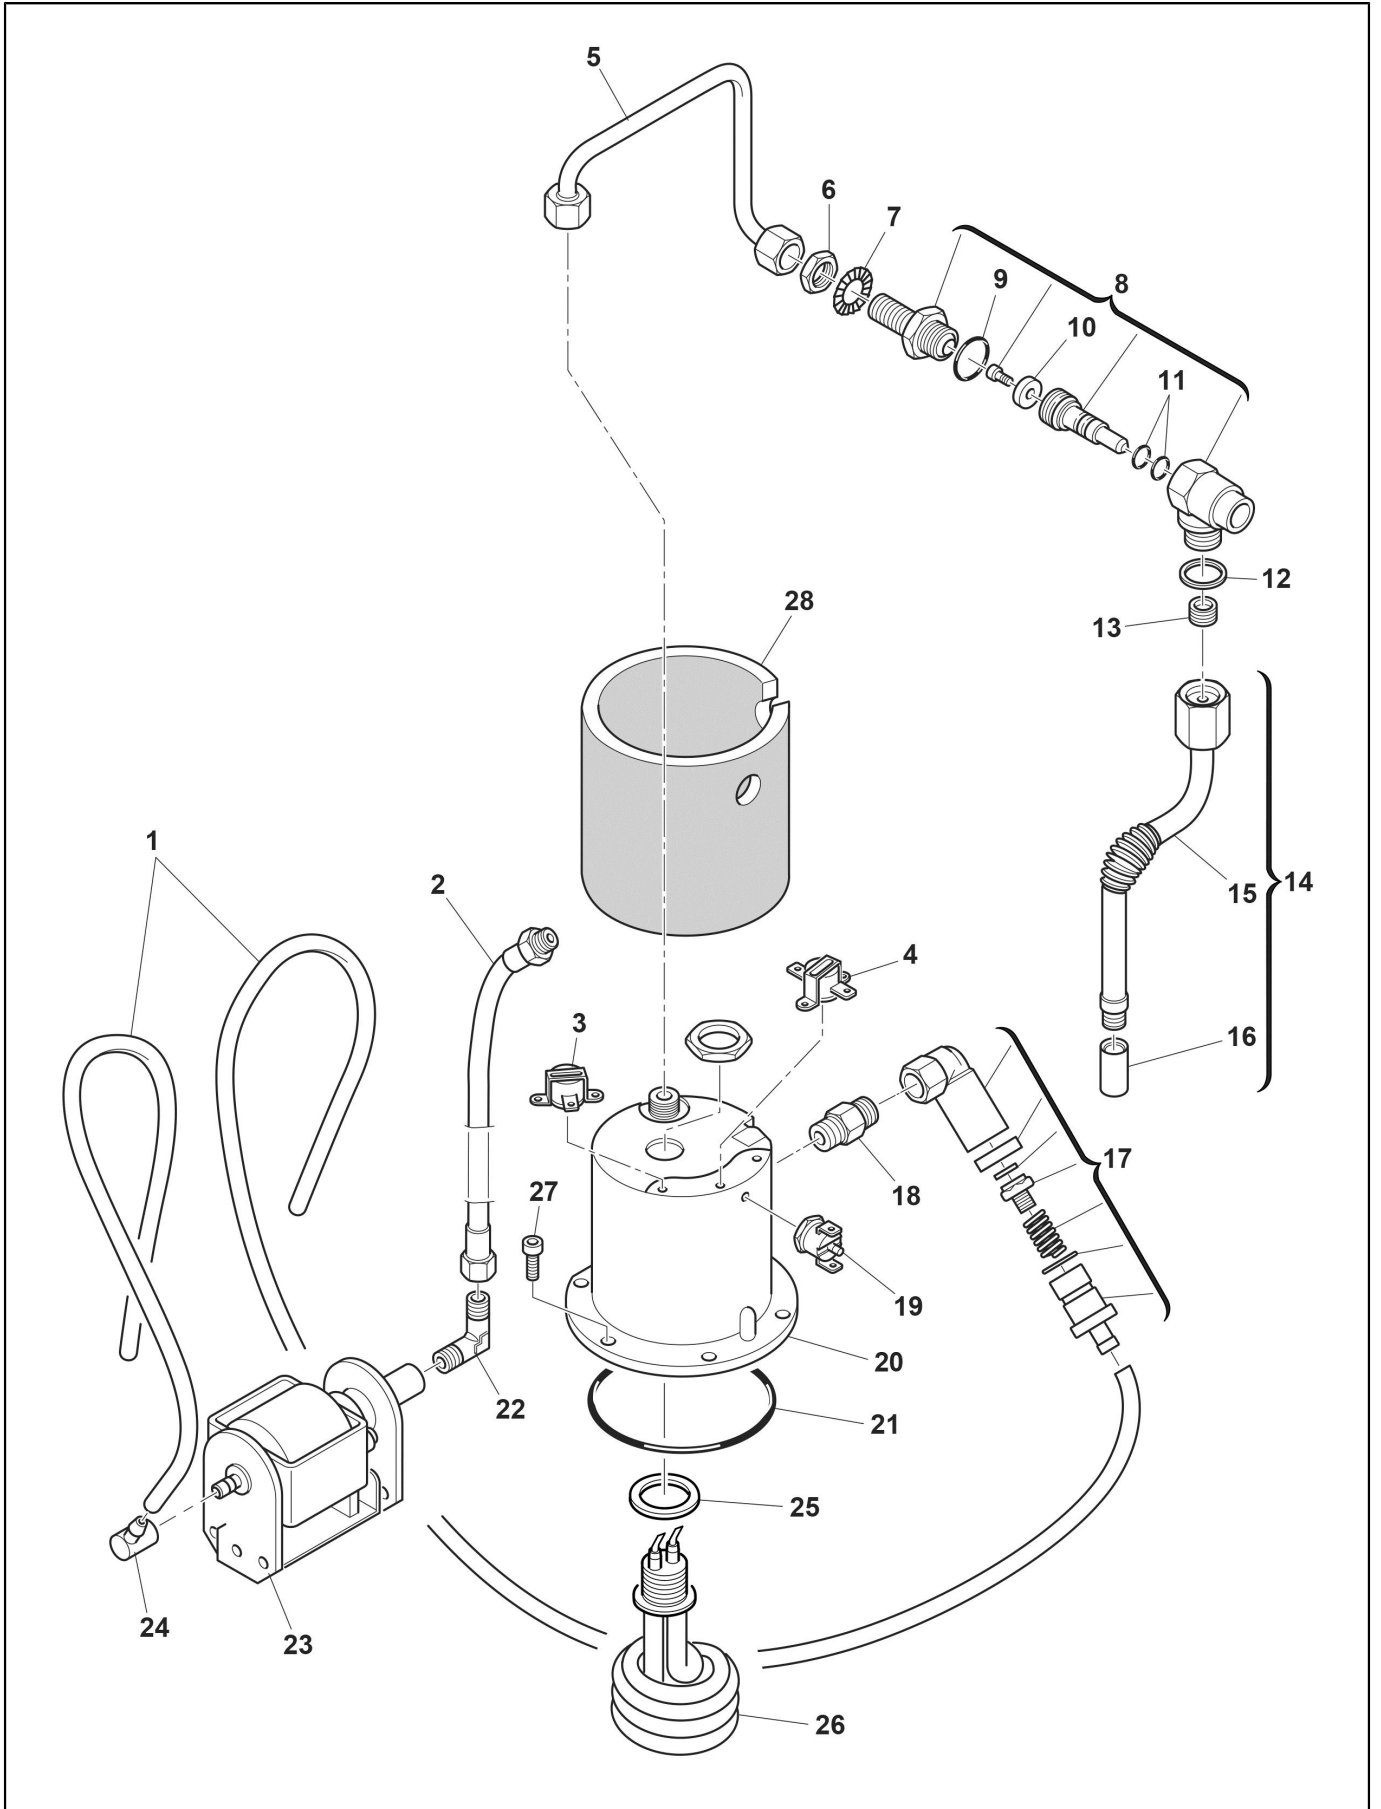

POS.	CODE	DESCRIPTION	NOTES
1	38123011	COVER	
2	38123012	WATER TANK	
3	42200121	RANCILIO PLATE MM 70	
4	37900809	PLATE U/8/11/9	
5	32330363	SILVIA TOP	
6	32330362	SILVIA BODY	
7	32330367	SILVIA SHIELD	
8	32331989	FRONTALE COMANDI SILVIA 2GEMME -AI-	
9	34030047	TECNA COFFEE SWITCH	
10	34030029	SWITCH WATER STYLE	
11	10701285	ASSIEME CARTER CON GEMME SILVIA	
12	34030144	INTERRUTT.GENERALE SILVIA/2015	
13	34030038	STEAM SWITCH	
14	37900505	ROUND FIXER D3 H106	
15	10060186	WHOLE STEAM HAND WHEEL SILVIA /08	
16	32330370	SILVIA/08 MOULDING	
17	10880150	SILVIA FRAME	
18	32330369	SILVIA LEAVE-CUP GRATE	
19	32330365	SILVIA DRAIN TANK	
20	36310008	NANCY SUPPORT BLACK	
21	38123904	TAPPO MANOPOLA VAPORE MC -PL-	
22	10701282	KIT LAMPADA RESIST/ACCENS.SILVIA M 120V	120v Silvia M
	10701283	KIT LAMPADA RESIST/ACCENS.SILVIA M 230V	230v version M NOT for European and Australian Market
23	10110897	CABLAGGIO SILVIA M 2015	
24	34300049	CABLE WITH PLUG	
	34300052	CABLE WITH PLUG AUSTRALIA	
	34300085	CABLE H05RN-F 3X0,75 L=2000 WITH PLUG	
	34300091	CAVO+SPINA SILVIA ISRAELE 3 AWG18	
	34300092	CABLE + PLUGGER 15A L=2000(TAIWAN)	
	34300100	CAVO H05RN-F 3X1MMQ/SPINA QP012R CINA	
	34549025	CABLE H05RN-F 3X0,75 L=2000 +SP UK	

POS.	CODE	DESCRIPTION	NOTES
1	10090002	THERM.GROUP JETBREAKER	
2	34040012	ELECTROVALVE 3 WAY 220V 50HZ MISS	
3	36402001	O-RING 6,07 X 1,78 EPDM 105	
4	20103022	MISS GROUP BODY	
5	38123549	GROUP COVER SILVIA	
6	20200182	ECO SPACE GROUP NICKEL	
7	36301030	GASKET UNDERTORQUE MISS	
8	25139001	GROUP JETBREAKER	
9	40200005	SHOWER NET	
10	37030518	SHOWER SCREW	
11	10070108	FILTER HOLDER COMPLETE	
12	25105001	FILTER SPRING	
13	20112011	FILTER-HOLDER	
14	20112111	WHOLE 2 DOSE BEAK MISS NUO	
15	10705091	KIT FILTER HOLDER TAP 07	
16	37320800	NUT M 8	
17	40100010	2 CUP FILTER	
18	40100001	1 CUP FILTER LOW	