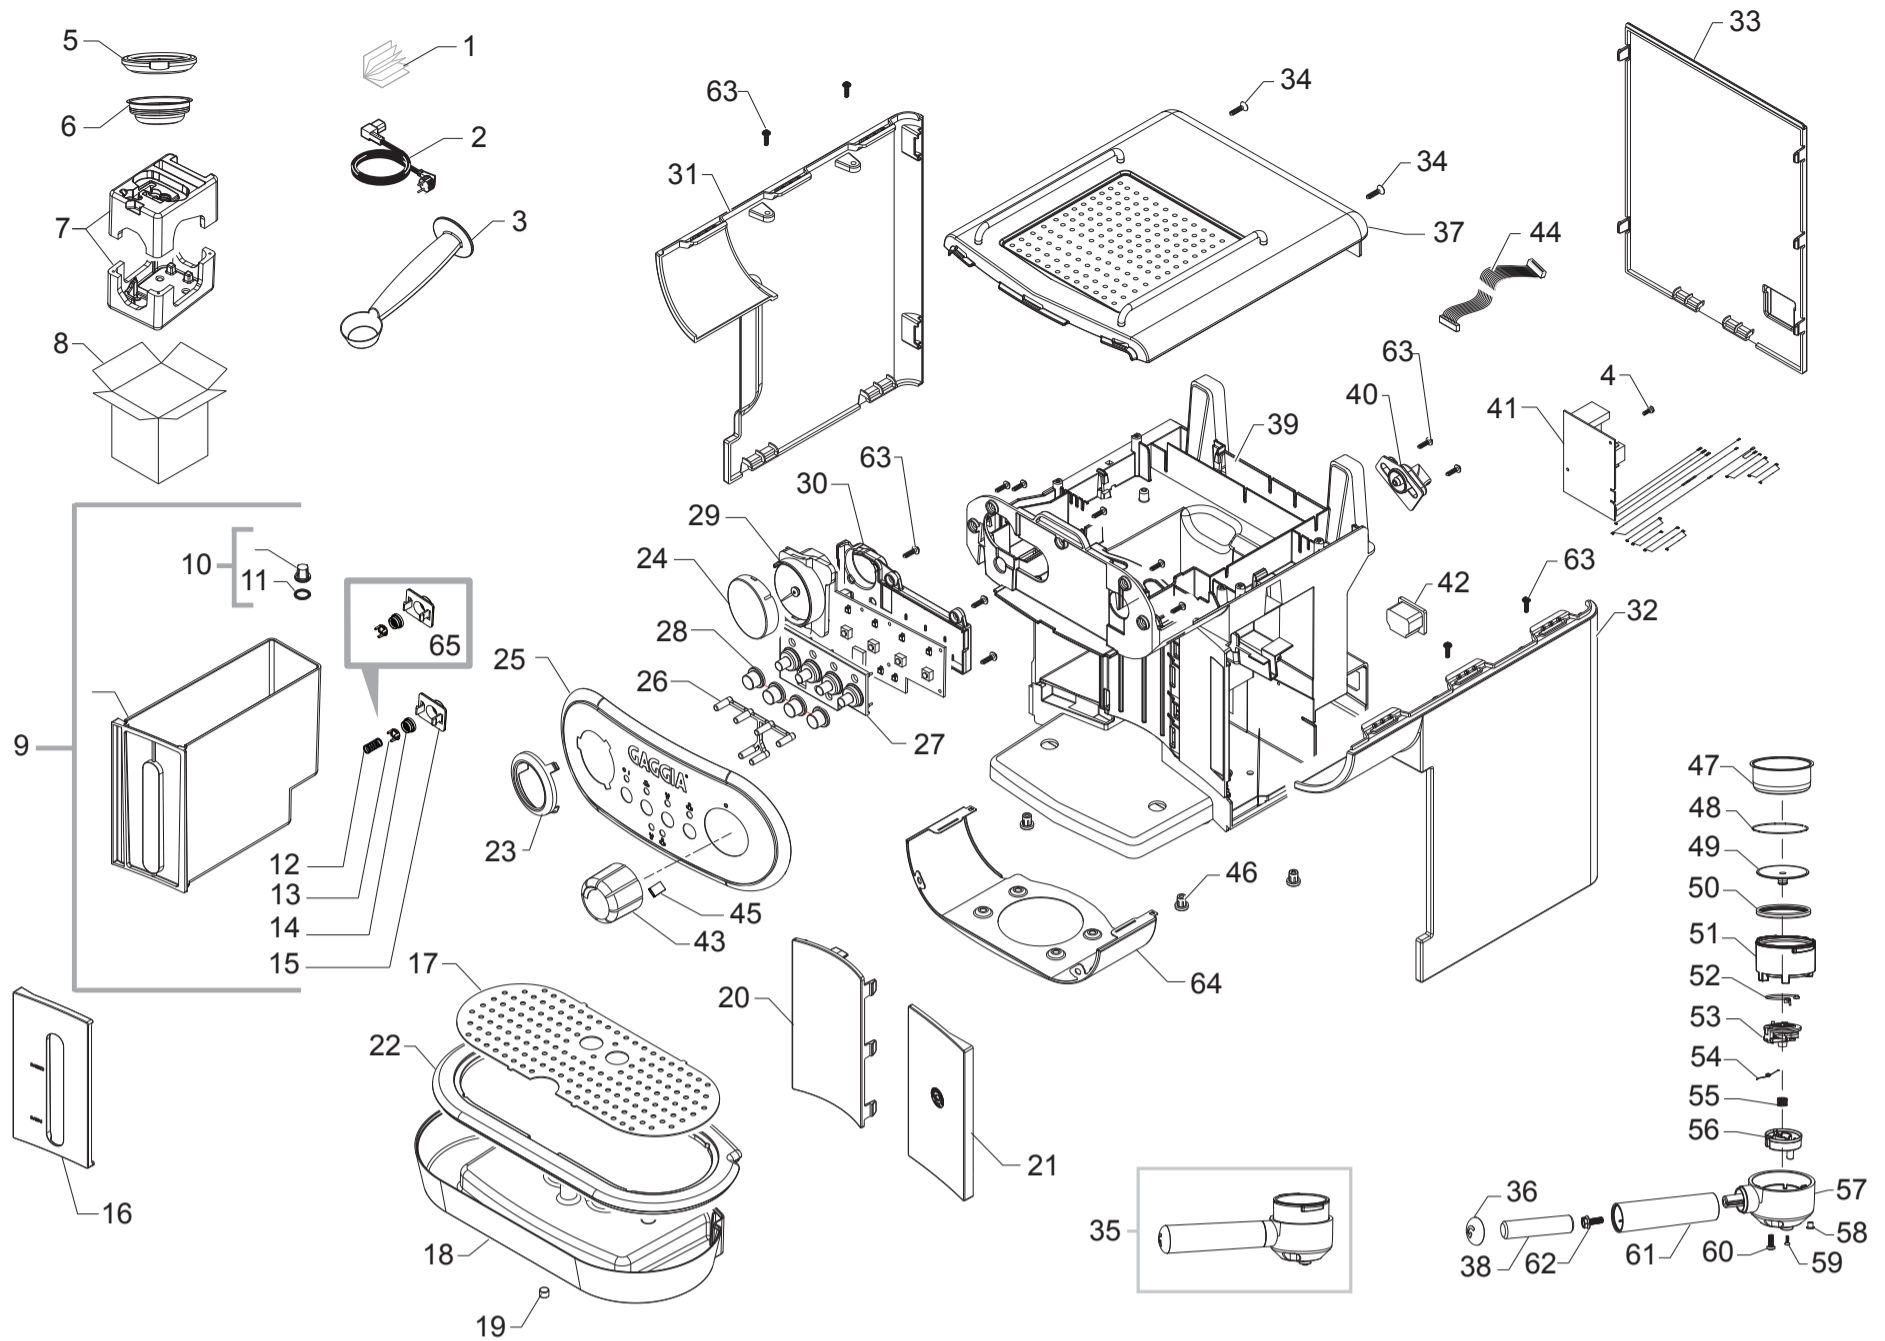

GAGGIA

CAREZZA DELUXE-PRESTIGE

TABLE 1A/2

GAGGIA®

RI8525/01-06-08-47
RI8527/01

Cod.10004204-886852506470-10004265-886852547540
Cod.10004202

POS	CODE	12NC	DESCRIPTION	NOTE	POS	CODE	12NC	DESCRIPTION	NOTE
59	12000895	996530007951	SCREW TSP TORX 10 3X10 PLAST.SS						
60	129730721	996530013032	TCB SCREW PZ/SW 4X12 UNI 8112 SS						
61	11027898	996530073137	BLACK FILTERHOLD.HANDLE GGBF						
62	WGADM1319	996530063942	GALV.SPECIAL SCREW M6X16						
63	12000450	996530007819	SCREW TCB TORX 10 3,5X12 PLAST.ZN-N						
64		NOT AVAILABLE		ONLY PRESTIGE					
65		421941308821	KIT SP.COMPONENTS WATER CONTAINERS ASSY						