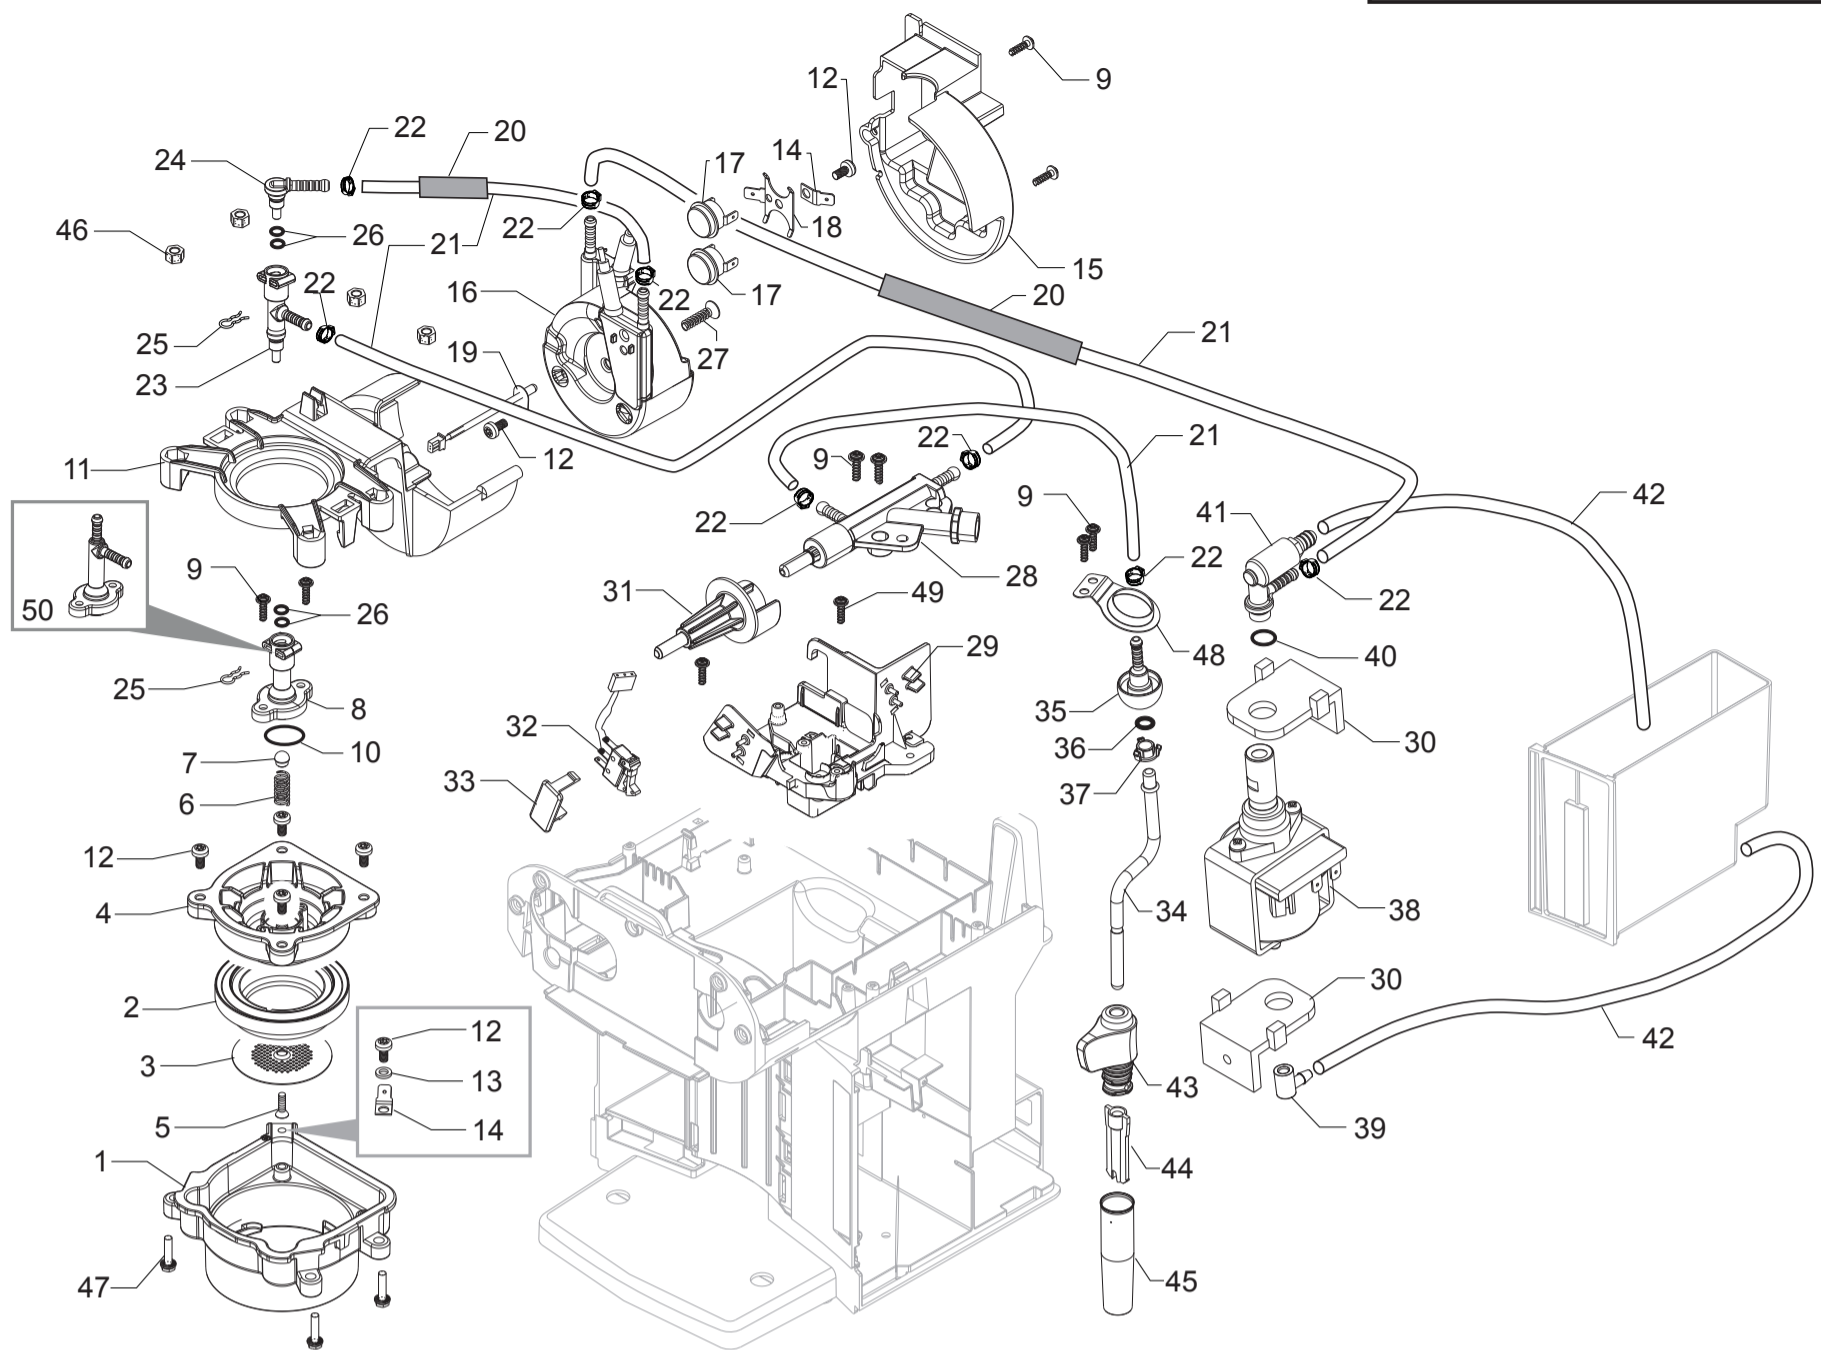

GAGGIA® RI8525/01-06-08-47
RI8527/01

CE Cod.10004204-886852506470-10004265-886852547540
Cod.10004202