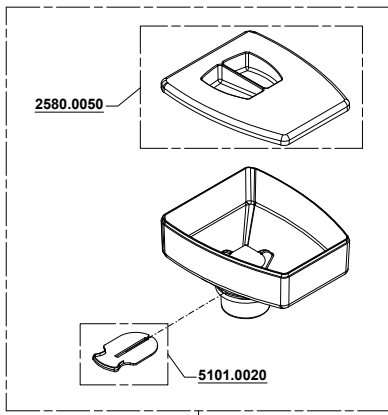

ATOM

220V - 60Hz
230/240V - 50Hz
110V - 60Hz

07/09/2020