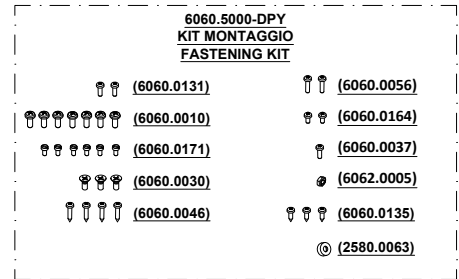

# MIGNON MAGNIFICO

29/09/2021

110V/60Hz  
220V/60Hz  
220-230V/50Hz  
230-240V/50Hz

2311.0003GKIT  
2311.0003-951KIT

2311.0035A0R03-XXG

2312.0005LXXA0R02

MAC55ITAv1802-DI CP

2311.0026KIT