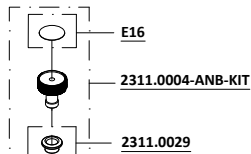

2311.0023

E125 (BIANCO/WHITE)
E126 (NERO/BLACK)

1013.0008 (8uF)(220V)
1013.1020 (20uF)(110V)

2312.0002KIT220
2312.0002KIT110

6040.0063KIT