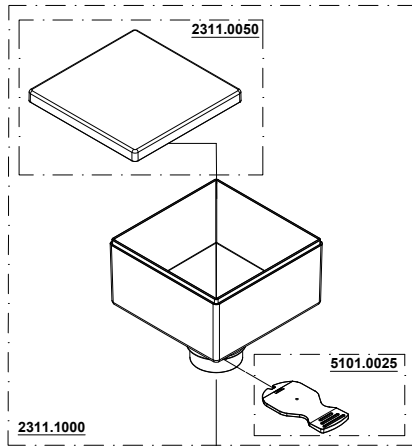

# MIGNON MAGNIFICO

29/09/2021

110V/60Hz  
220V/60Hz  
220-230V/50Hz  
230-240V/50Hz

2311.0003GKIT  
2311.0003-951KIT

2311.0035A0R03-XXG

2312.0005LXXA0R02

MAC55ITAv1802-DI CP

2311.0026KIT