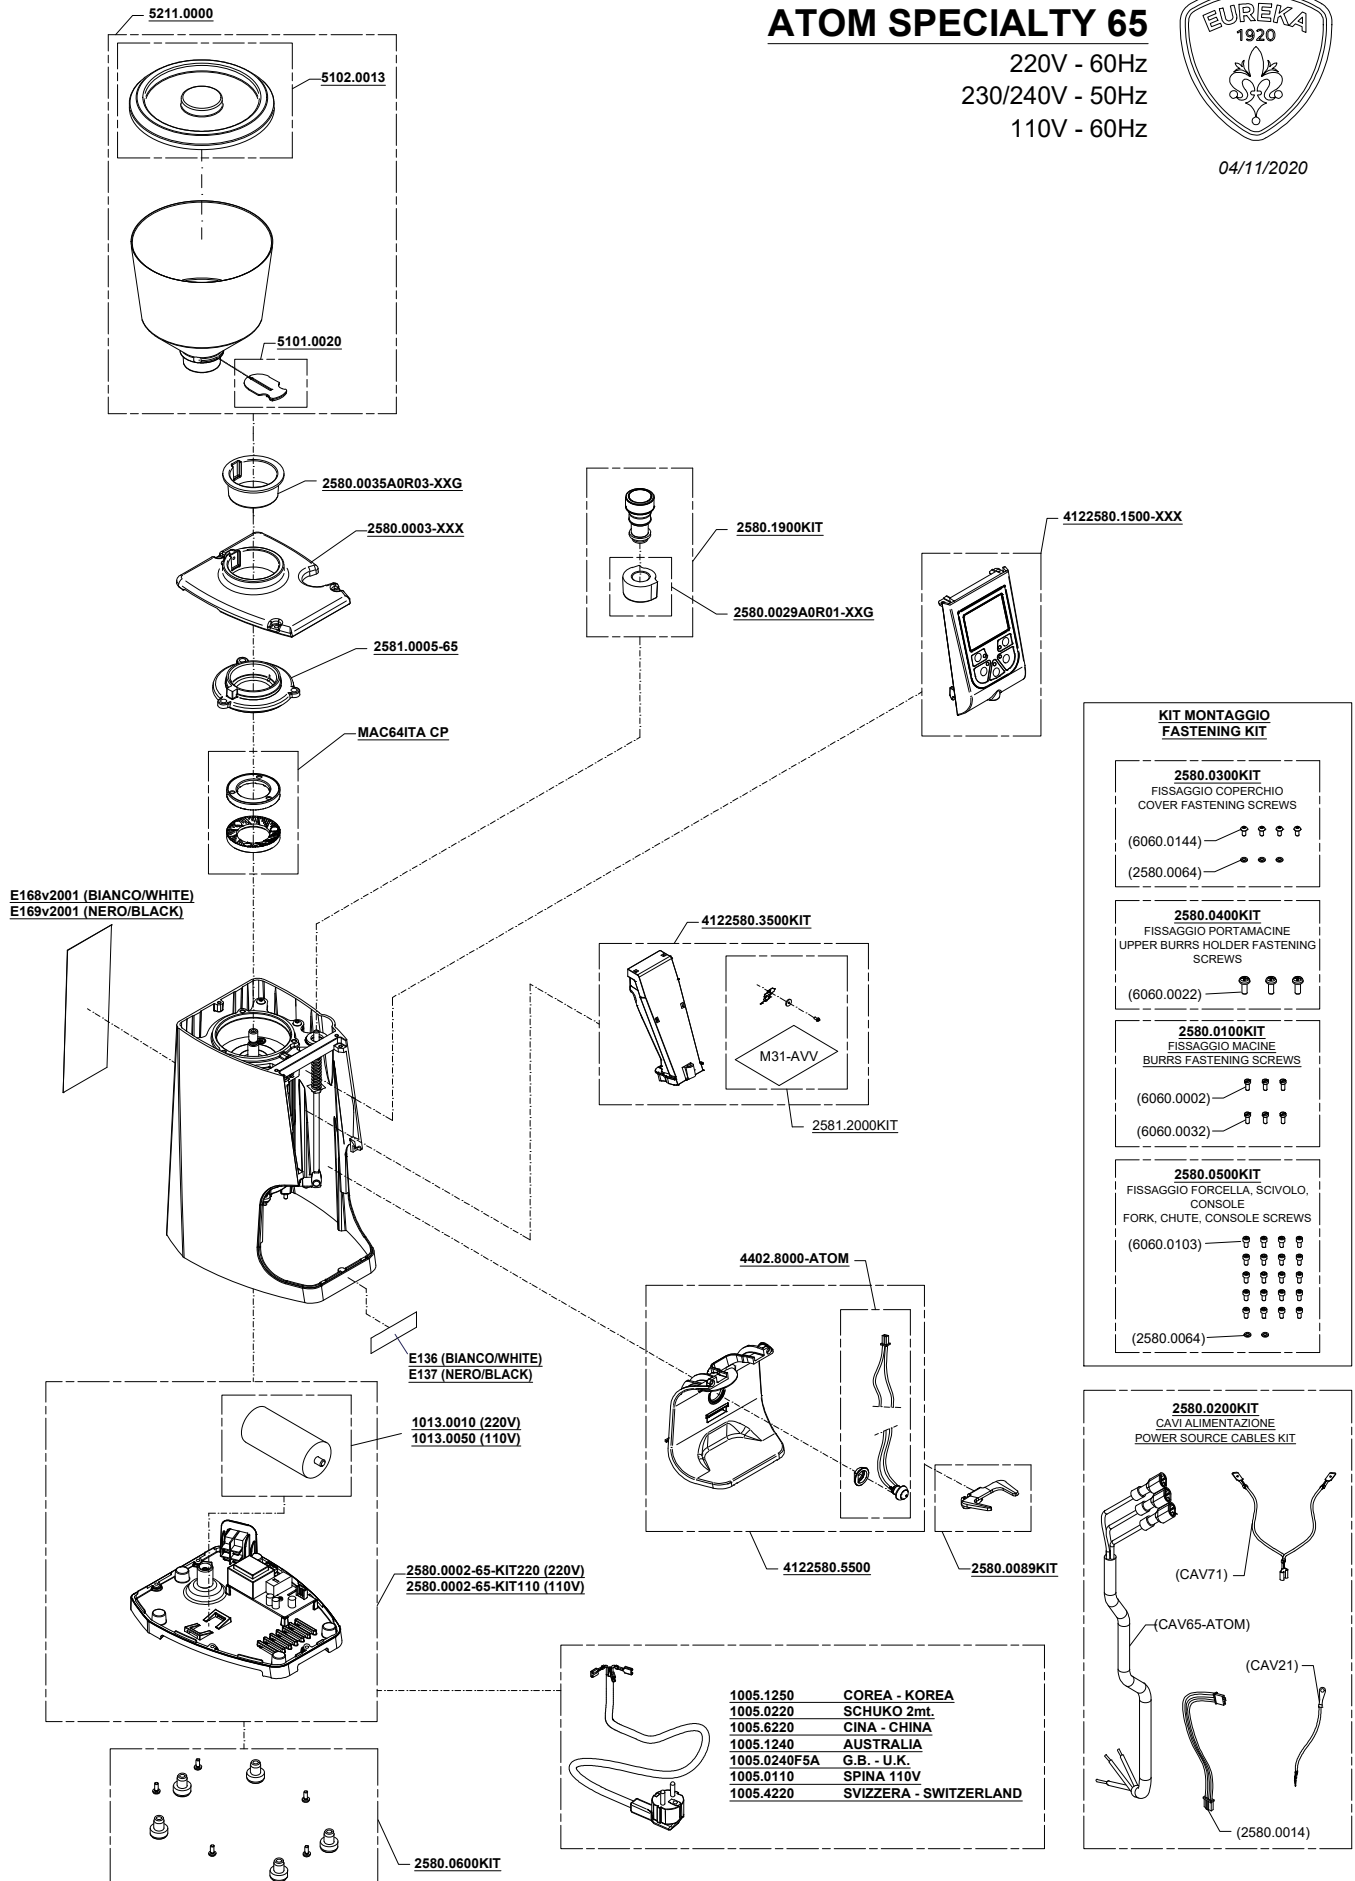

ATOM SPECIALTY 65

220V - 60Hz
230/240V - 50Hz
110V - 60Hz

04/11/2020

N.B. : DOVE INDICATO CON "XXX" SI RICHIEDE DI SPECIFICARE IL COLORE
PLEASE NOTE : WHERE "XXX" IS INDICATED YOU HAVE TO SPECIFY THE COLOUR