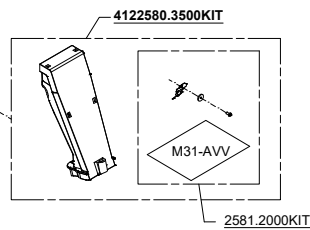

E168v2001 (BIANCO/WHITE)
E169v2001 (NERO/BLACK)