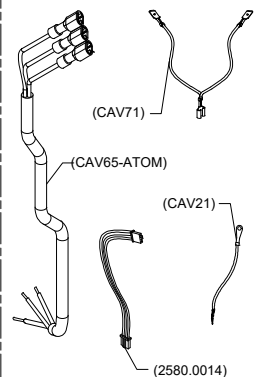

2580.0200KIT CAVI ALIMENTAZIONE POWER SOURCE CABLES KIT

1005.1250 COREA - KOREA
1005.0220 SCHUKO 2mt.
1005.6220 CINA - CHINA
1005.1240 AUSTRALIA
1005.0240F5A G.B. - U.K.
1005.0110 SPINA 110V
1005.4220 SVIZZERA - SWITZERLAND

N.B. : DOVE INDICATO CON "XXX" SI RICHIEDE DI SPECIFICARE IL COLORE
PLEASE NOTE : WHERE "XXX" IS INDICATED YOU HAVE TO SPECIFY THE COLOUR