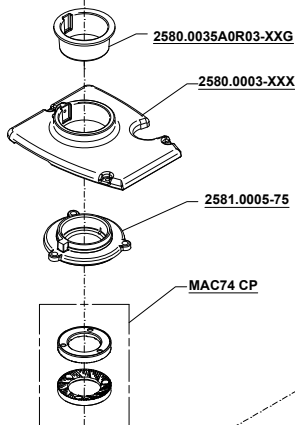

ATOM SPECIALTY 75

220V - 60Hz
230/240V - 50Hz
110V - 60Hz

03/11/2020