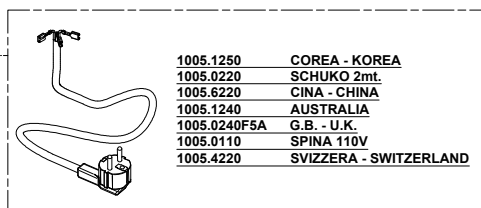

2580.0200KIT CAVI ALIMENTAZIONE POWER SOURCE CABLES KIT

1005.1250 COREA - KOREA
1005.0220 SCHUKO 2mt.
1005.6220 CINA - CHINA
1005.1240 AUSTRALIA
1005.0240F5A G.B. - U.K.
1005.0110 SPINA 110V
1005.4220 SVIZZERA - SWITZERLAND

N.B. : DOVE INDICATO CON "XXX" SI RICHIEDE DI SPECIFICARE IL COLORE
PLEASE NOTE : WHERE "XXX" IS INDICATED YOU HAVE TO SPECIFY THE COLOUR