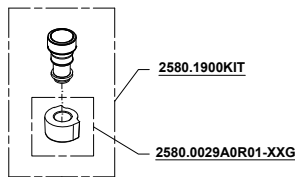

ATOM SPECIALTY 75

220V - 60Hz
230/240V - 50Hz
110V - 60Hz

03/11/2020

E168v2001 (BIANCO/WHITE)
E169v2001 (NERO/BLACK)

KIT MONTAGGIO FASTENING KIT

2580.0300KIT FISSAGGIO COPERCHIO COVER FASTENING SCREWS

2580.0400KIT FISSAGGIO PORTAMACINE UPPER BURRS HOLDER FASTENING SCREWS

2580.0100KIT FISSAGGIO MACINE BURRS FASTENING SCREWS

2580.0500KIT FISSAGGIO FORCELLA, SCIVOLO, CONSOLE FORK, CHUTE, CONSOLE SCREWS

E140 (BIANCO/WHITE)
E141 (NERO/BLACK)

2580.0200KIT CAVI ALIMENTAZIONE POWER SOURCE CABLES KIT

1005.1250 COREA - KOREA
1005.0220 SCHUKO 2mt.
1005.6220 CINA - CHINA
1005.1240 AUSTRALIA
1005.0240F5A G.B. - U.K.
1005.0110 SPINA 110V
1005.4220 SVIZZERA - SWITZERLAND

N.B. : DOVE INDICATO CON "XXX" SI RICHIEDE DI SPECIFICARE IL COLORE
PLEASE NOTE : WHERE "XXX" IS INDICATED YOU HAVE TO SPECIFY THE COLOUR