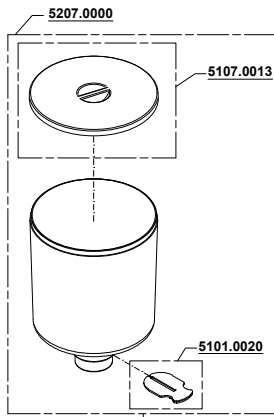

ATOM SPECIALTY 75

220V - 60Hz
230/240V - 50Hz
110V - 60Hz

03/11/2020