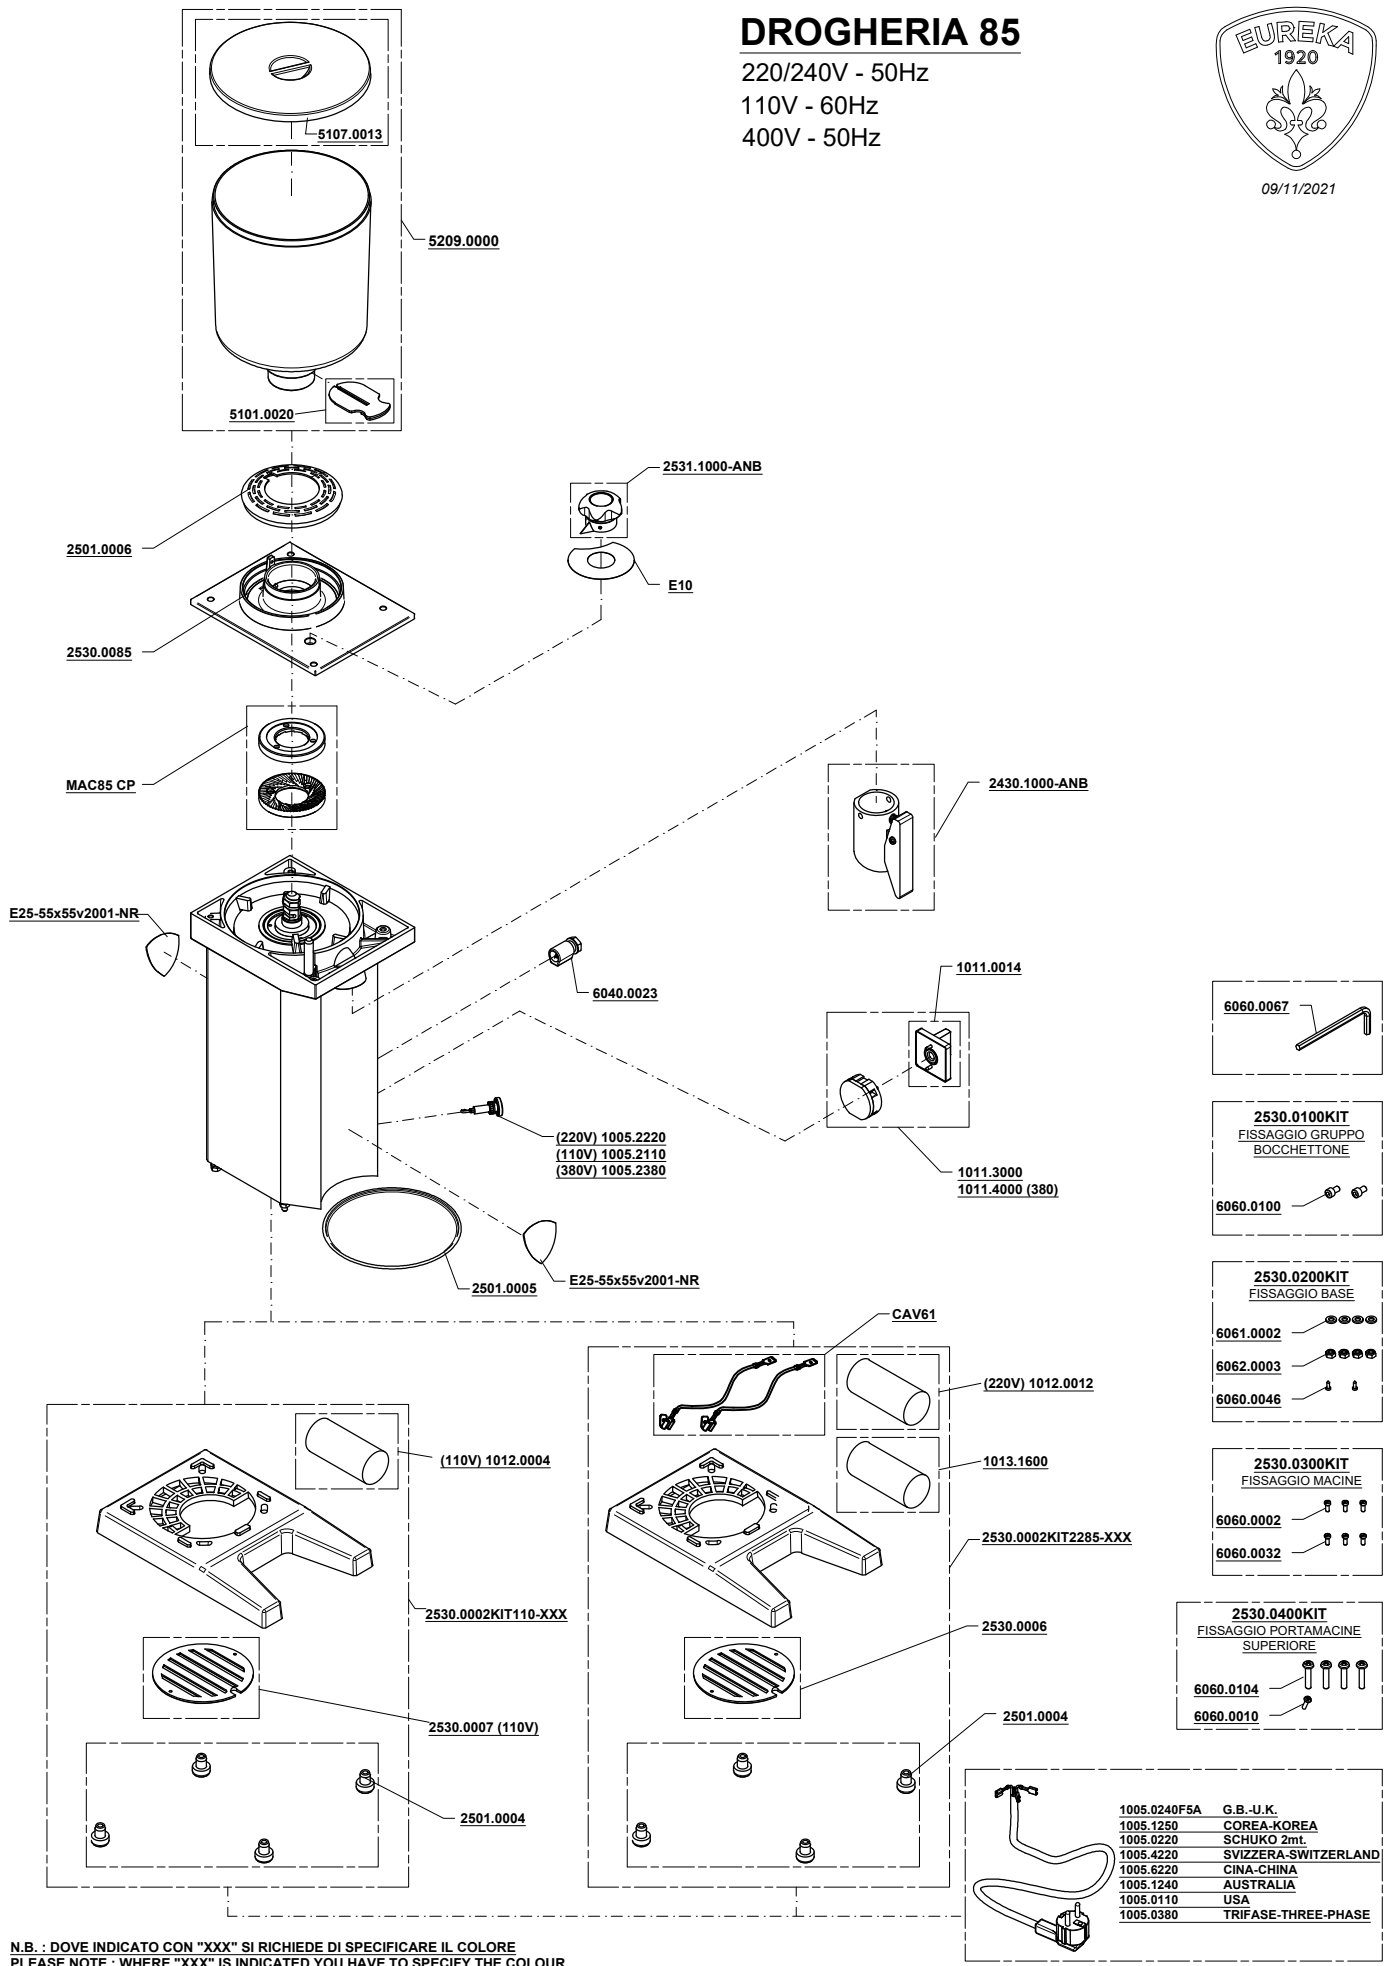

DROGHERIA 85

220/240V - 50Hz

110V - 60Hz

400V - 50Hz

09/11/2021

N.B. : DOVE INDICATO CON "XXX" SI RICHIEDE DI SPECIFICARE IL COLORE
PLEASE NOTE : WHERE "XXX" IS INDICATED YOU HAVE TO SPECIFY THE COLOUR