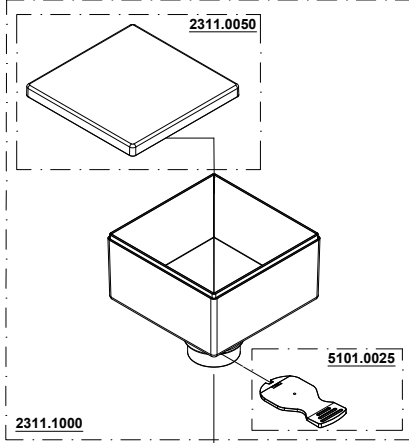

# MIGNON BREW PRO

29/09/2021

110V/60Hz  
 220V/60Hz  
 220-230V/50Hz  
 230-240V/50Hz

2311.0003GKIT  
 2311.0003-951KIT

2311.0035A0R03-XXG

2312.0005LXXA0R02

2312.0012v1904EU

MAC55ITA-SF CP