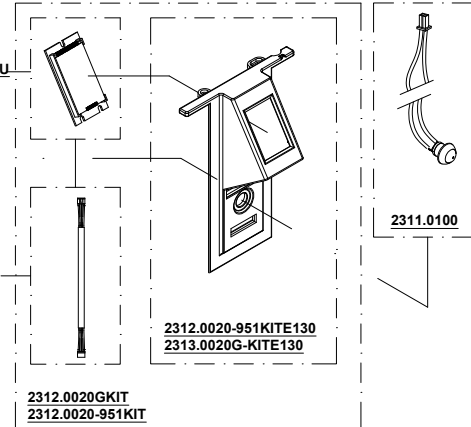

# MIGNON BREW PRO

29/09/2021

110V/60Hz  
 220V/60Hz  
 220-230V/50Hz  
 230-240V/50Hz

2311.0003GKIT  
 2311.0003-951KIT

2311.0035A0R03-XXG

2312.0005LXXA0R02

2312.0012v1904EU

MAC55ITA-SF CP