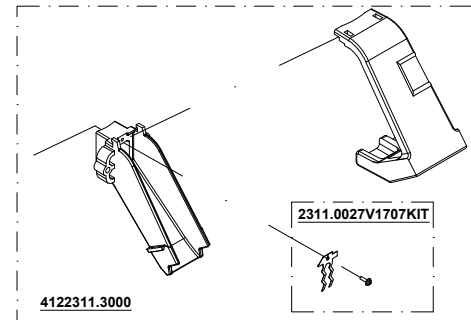

# MIGNON BREW PRO

29/09/2021

110V/60Hz  
 220V/60Hz  
 220-230V/50Hz  
 230-240V/50Hz

2311.0003GKIT  
 2311.0003-951KIT

2311.0035A0R03-XXG

2312.0005LXXA0R02

2312.0012v1904EU

MAC55ITA-SF CP