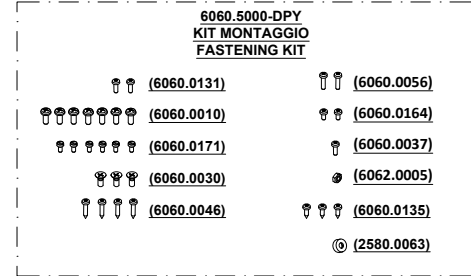

# MIGNON BREW PRO

29/09/2021

110V/60Hz  
 220V/60Hz  
 220-230V/50Hz  
 230-240V/50Hz

2311.0003GKIT  
 2311.0003-951KIT

2311.0035A0R03-XXG

2312.0005LXXA0R02

2312.0012v1904EU

MAC55ITA-SF CP