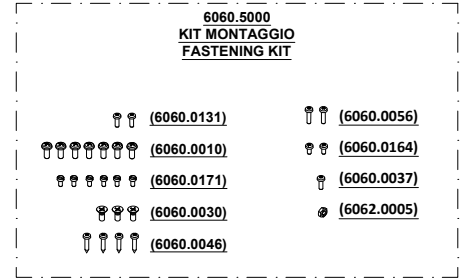

MIGNON FACILE

29/09/2021

110V/60Hz
220-230V/50Hz
230-240V/50Hz

E113 (BIANCO/WHITE)
E114 (NERO/BLACK)

E16
2311.0004KIT
2311.0029

E176 (BIANCO/WHITE)
E177 (NERO/BLACK)

1013.0008 (8uF)(220V)
1013.1020 (20uF)(110V)

2312.0002KIT220-FCL (220V)
2312.0002KIT110-FCL (110V)

6040.0063KIT

N.B. : DOVE INDICATO CON "XXX" SI RICHIEDE DI SPECIFICARE IL COLORE
PLEASE NOTE : WHERE "XXX" IS INDICATED YOU HAVE TO SPECIFY THE COLOUR