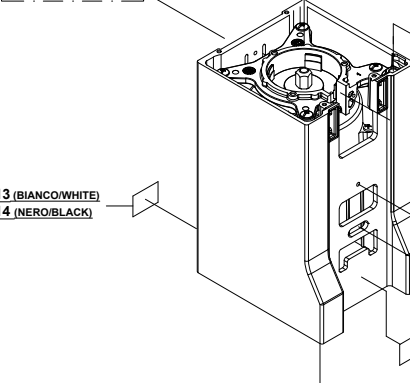

MIGNON FACILE

29/09/2021

110V/60Hz
220-230V/50Hz
230-240V/50Hz

E113 (BIANCO/WHITE)
E114 (NERO/BLACK)

E16
2311.0004KIT
2311.0029

E176 (BIANCO/WHITE)
E177 (NERO/BLACK)

1013.0008 (8uF)(220V)
1013.1020 (20uF)(110V)

2312.0002KIT220-FCL (220V)
2312.0002KIT110-FCL (110V)

6040.0063KIT

N.B. : DOVE INDICATO CON "XXX" SI RICHIEDE DI SPECIFICARE IL COLORE
PLEASE NOTE : WHERE "XXX" IS INDICATED YOU HAVE TO SPECIFY THE COLOUR