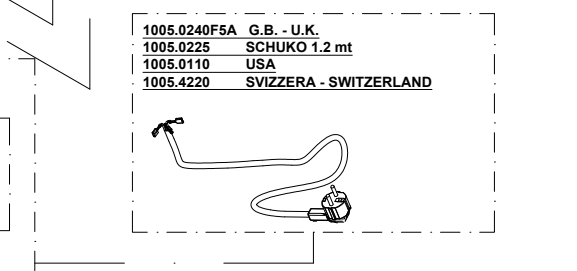

MIGNON FACILE

29/09/2021

110V/60Hz
220-230V/50Hz
230-240V/50Hz

E113 (BIANCO/WHITE)
E114 (NERO/BLACK)

E16
2311.0004KIT
2311.0029

E176 (BIANCO/WHITE)
E177 (NERO/BLACK)

1013.0008 (8uF)(220V)
1013.1020 (20uF)(110V)