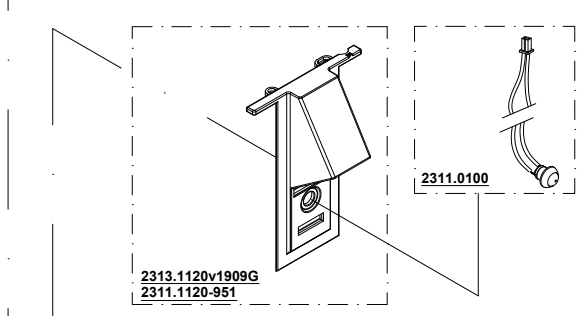

MIGNON FACILE

29/09/2021

110V/60Hz
220-230V/50Hz
230-240V/50Hz

E113 (BIANCO/WHITE)
E114 (NERO/BLACK)

E16
2311.0004KIT
2311.0029

E176 (BIANCO/WHITE)
E177 (NERO/BLACK)

1013.0008 (8uF)(220V)
1013.1020 (20uF)(110V)