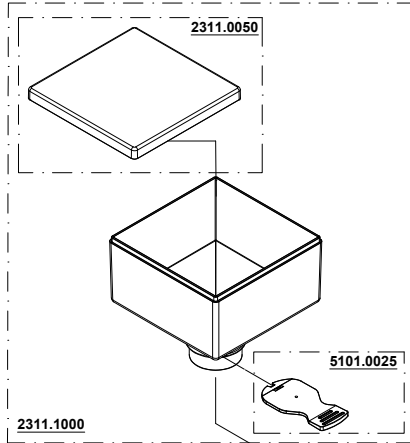

MIGNON FACILE

29/09/2021

110V/60Hz
220-230V/50Hz
230-240V/50Hz

E113 (BIANCO/WHITE)
E114 (NERO/BLACK)

E16
2311.0004KIT
2311.0029

E176 (BIANCO/WHITE)
E177 (NERO/BLACK)

1013.0008 (8uF)(220V)
1013.1020 (20uF)(110V)