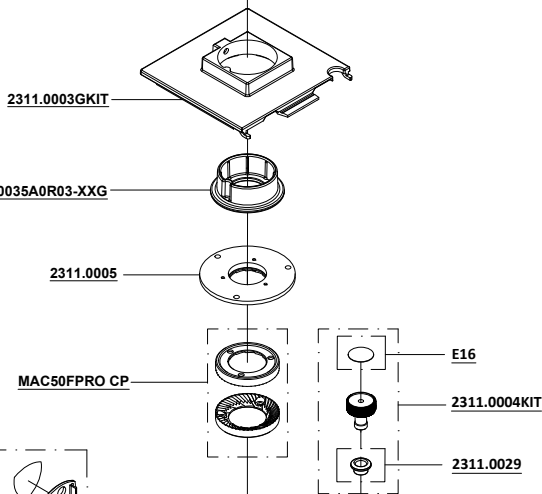

MIGNON FILTRO AMERICA

29/09/2021

110V/60Hz

120V/60Hz

N.B. : DOVE INDICATO CON "XXX" SI RICHIEDE DI SPECIFICARE IL COLORE
PLEASE NOTE : WHERE "XXX" IS INDICATED YOU HAVE TO SPECIFY THE COLOUR