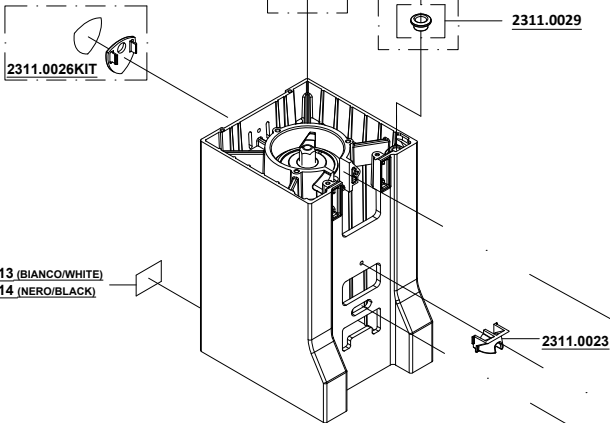

MIGNON FILTRO AMERICA

29/09/2021

110V/60Hz

120V/60Hz

N.B. : DOVE INDICATO CON "XXX" SI RICHIEDE DI SPECIFICARE IL COLORE
PLEASE NOTE : WHERE "XXX" IS INDICATED YOU HAVE TO SPECIFY THE COLOUR