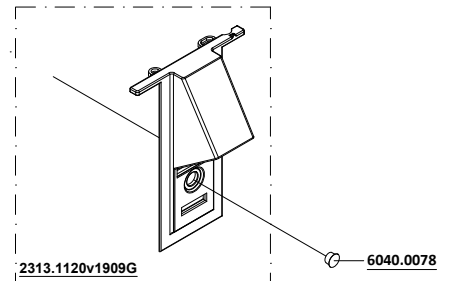

MIGNON FILTRO AMERICA

29/09/2021

110V/60Hz

120V/60Hz

N.B. : DOVE INDICATO CON "XXX" SI RICHIEDE DI SPECIFICARE IL COLORE
PLEASE NOTE : WHERE "XXX" IS INDICATED YOU HAVE TO SPECIFY THE COLOUR