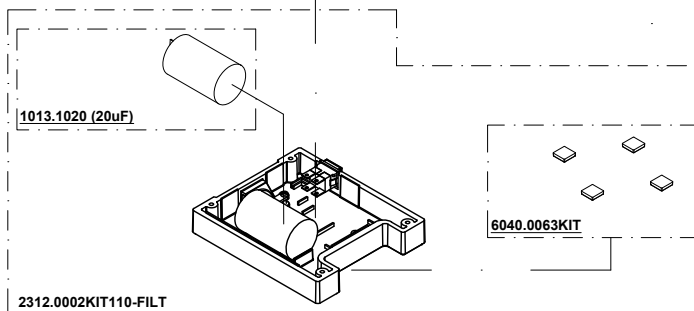

MIGNON FILTRO AMERICA

29/09/2021

110V/60Hz

120V/60Hz

N.B. : DOVE INDICATO CON "XXX" SI RICHIEDE DI SPECIFICARE IL COLORE
PLEASE NOTE : WHERE "XXX" IS INDICATED YOU HAVE TO SPECIFY THE COLOUR