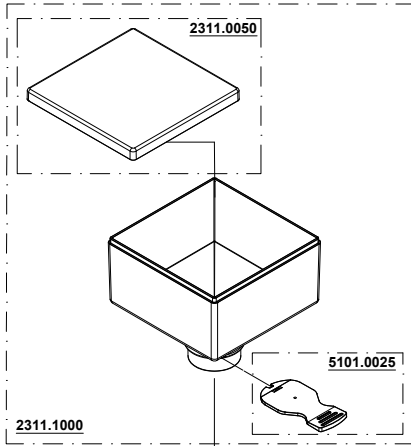

MIGNON FILTRO AMERICA

29/09/2021

110V/60Hz

120V/60Hz

N.B. : DOVE INDICATO CON "XXX" SI RICHIEDE DI SPECIFICARE IL COLORE
PLEASE NOTE : WHERE "XXX" IS INDICATED YOU HAVE TO SPECIFY THE COLOUR