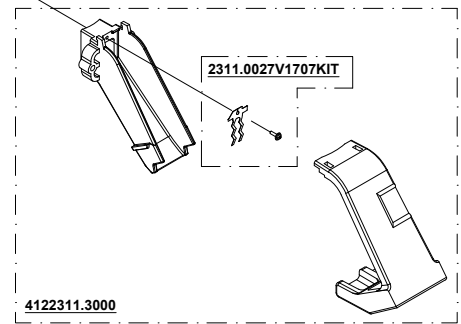

MIGNON FILTRO AMERICA

29/09/2021

110V/60Hz

120V/60Hz

N.B. : DOVE INDICATO CON "XXX" SI RICHIEDE DI SPECIFICARE IL COLORE
PLEASE NOTE : WHERE "XXX" IS INDICATED YOU HAVE TO SPECIFY THE COLOUR